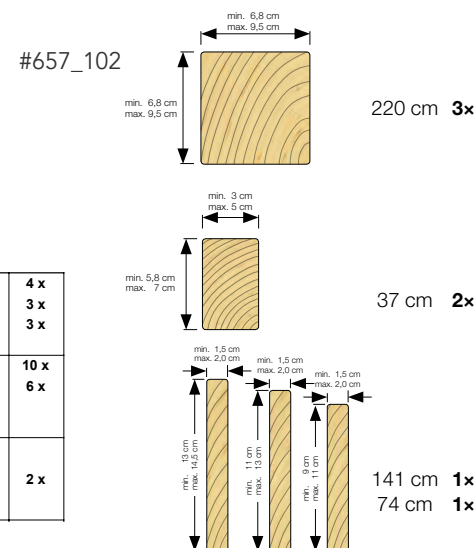

Jungle 2-Swing Frame

SKU Set #857_102
 EAN 8714579-----
 Total Weight 33 kg
 Est. Assembly time 1 hour with 2 pers.

Optional Swing
 Accessorie

#250_013

#250_034

#857_102 & #250_034 & #201_115

L				
⊗ L	⌀ 8.0mm	001_406	45mm	4 x
		001_417	80mm	3 x
		001_422	137mm	3 x
⊗ L	⌀ 5.0mm	002_220	45mm	10 x
		002_223	80mm	6 x
		023_031		2 x

Dimensions