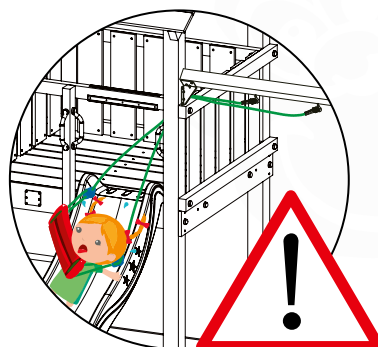

2 Safety Check