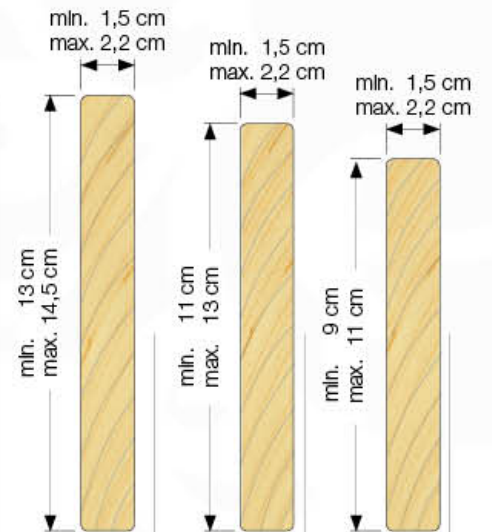

Hardware Balcony Module

100_148

Timber Balcony Module

650_255

min. 80 cm max. 160 cm	160
min. 74 cm max. 75 cm	75
min. 68 cm max. 75 cm	75
min. 55 cm max. 62 cm	62

2a

p.12

p.7/15

min. 80 cm max. 160 cm	160
min. 74 cm max. 75 cm	75
min. 59 cm max. 60 cm	60

p.6+12+13

	7x	8x	9x
	2x	2x	2x
	2x	2x	2x

1a

1x
022_913

1b

1c

1d