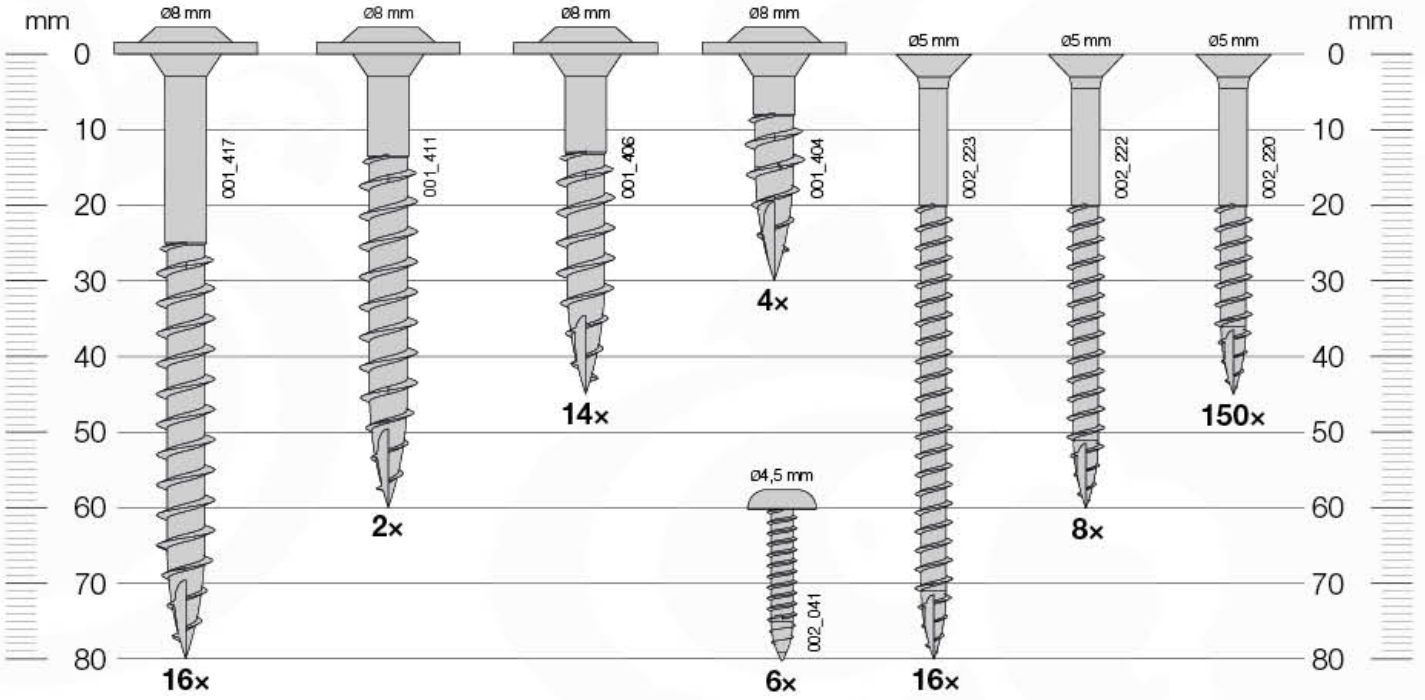

Hardware Balcony Module

100_148

Timber Balcony Module

650_255

min. 80 cm max. 160 cm	160
min. 74 cm max. 75 cm	75
min. 68 cm max. 75 cm	75
min. 55 cm max. 62 cm	62

2a

p.12

p.7/15