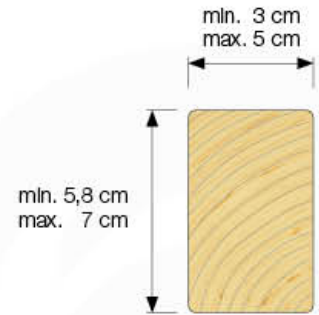

Hardware Balcony Module

100_148

Timber Balcony Module

650_255

min. 80 cm max. 160 cm	160
min. 74 cm max. 75 cm	75
min. 68 cm max. 75 cm	75
min. 55 cm max. 62 cm	62

2a

p.12

p.7/15

min. 80 cm max. 160 cm	160
min. 74 cm max. 75 cm	75
min. 59 cm max. 60 cm	60

p.6+12+13

	7x	8x	9x
	2x	2x	2x
	2x	2x	2x

1a

1x
022_913

1b

1c

1d