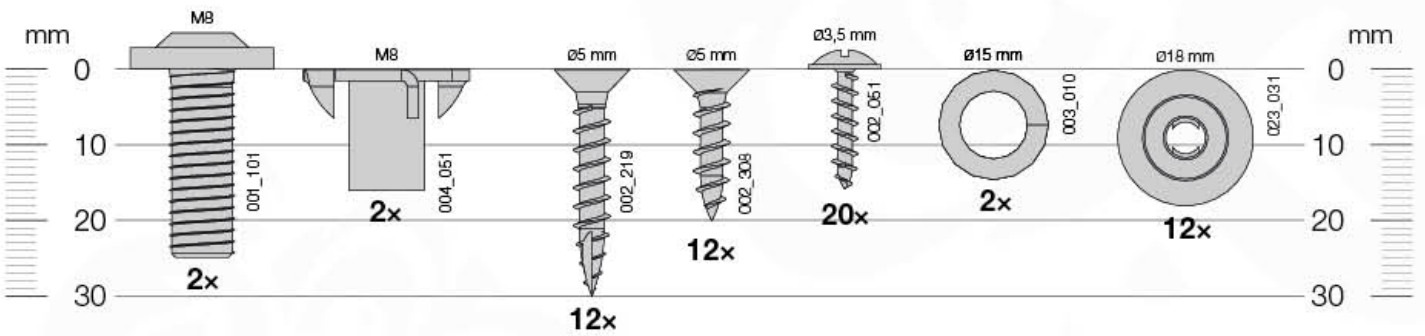

Hardware Balcony Module

100_148

Timber Balcony Module

650_255

min. 80 cm max. 160 cm	160
min. 74 cm max. 75 cm	75
min. 68 cm max. 75 cm	75
min. 55 cm max. 62 cm	62

2a

p.12

p.7/15