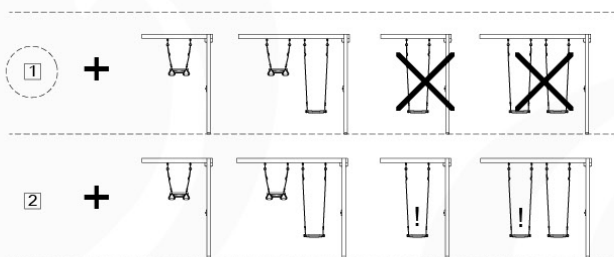

Optional

<p>2x 201_115</p>	<p>1x 250_013</p>	<p>1x 250_034</p>
-----------------------	-----------------------	-----------------------

Timber

Frames

Modules

		L	1-Position	2-Position	1-Position	2-Position	1-Position	2-Position
			200	200	220	220	220	220
			657_101	657_102	657_151	657_152	650_178	650_179
A 	A240	239cm - 240cm			2 x	2 x		
	A220	219cm - 220cm	2 x	2 x				
B 	B240	239cm - 240cm			1 x	1 x	2 x	3 x
	B220	219cm - 220cm	1 x	1 x	1 x	1 x	1 x	
	B140	139cm - 140cm						
C 	C37	36cm - 37cm	2 x	2 x	2 x	2 x	2 x	2 x
D 	D145	144cm - 145cm	1 x	1 x	1 x	1 x	1 x	1 x
	D141	140cm - 141cm	1 x	1 x	1 x	1 x		
	D74	73cm - 74cm	1 x	1 x	1 x	1 x		

Product Identification

Art. Description: _____

Art. Reference: _____

LOT: _____

Safe Playground

Planner

a Frames - Combinations

- Safe Design