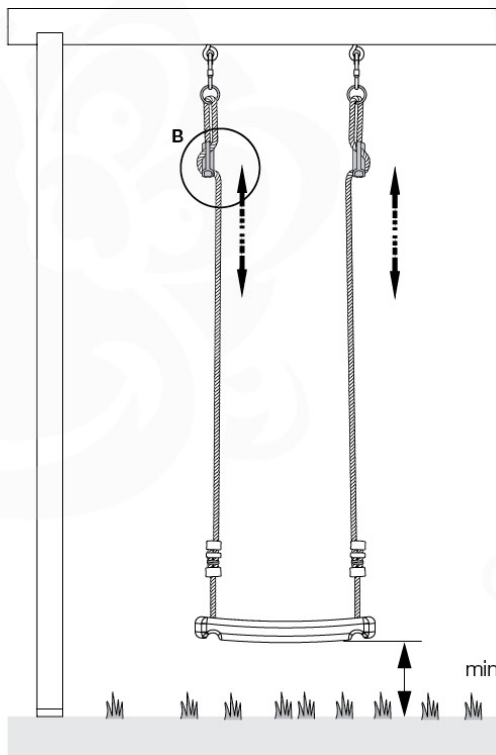

Hardware

100_160

L

	<p>ø 8.0mm</p> <p>L (mm)</p>	<p>001_406</p> <p>001_417</p> <p>001_422</p>	<p>45mm</p> <p>80mm</p> <p>137mm</p>	<p>4 x</p> <p>3 x</p> <p>3 x</p>
	<p>ø 5.0mm</p> <p>L (mm)</p>	<p>002_220</p> <p>002_223</p>	<p>45mm</p> <p>80mm</p>	<p>10 x</p> <p>6 x</p>
		<p>023_031</p>		<p>2 x</p>
		<p>120_005</p>		<p>2 x</p>

4

Connection

a - Frames

b - Modules

2

3a

3b

b - Modules

Swing Hooks

2-position

1-position

2x
201_115

D

Accessories

1x
250_013

1x
250_034

min. 35 cm

Anchoring Ground Fixation

Concrete Fixation

Safety issues