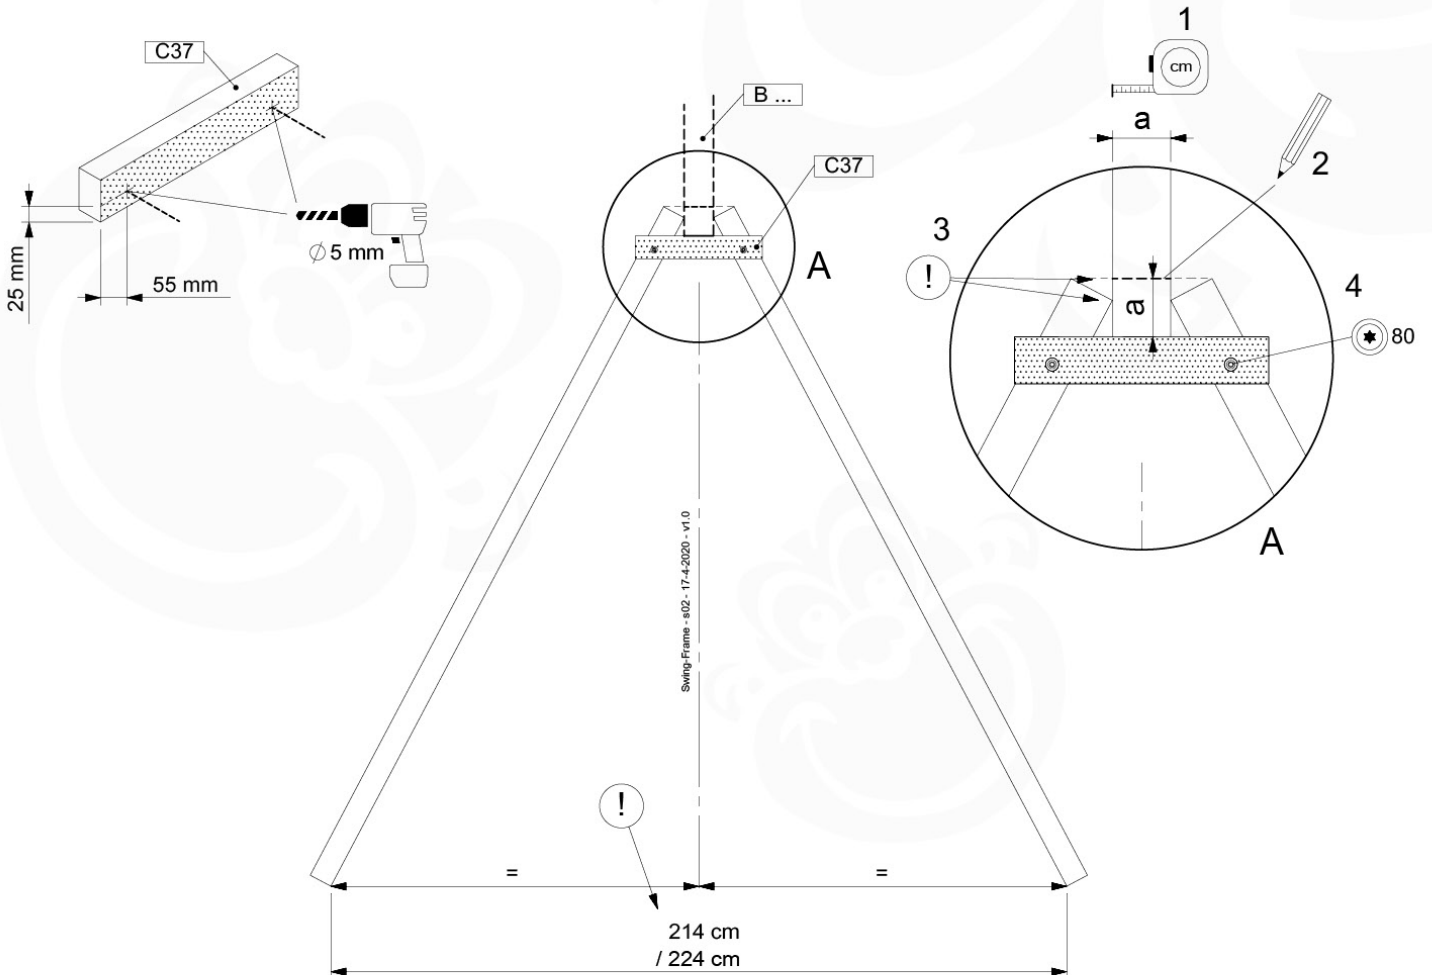

Specifications

457_101

<p>1x 040_805</p> <p>1x 040_170</p>	<p>1x 005_528</p> <p>12 cm</p> <p>Frame</p>	<p>1x 005_529</p> <p>14 cm</p> <p>Module</p>	<p>1x 100_160</p>	<p>1x 104_403</p> <p>7.5 mm</p>
<p>2x 007_000</p>				

b Modules

- Combinations

- Safe Design

Assembly

1 1/2- Position 200

1/2- Position 220

2

3

4

Connection

a - Frames

b - Modules

2

3a

3b

b - Modules

min. 35 cm

Anchoring Ground Fixation

Concrete Fixation

Safety issues