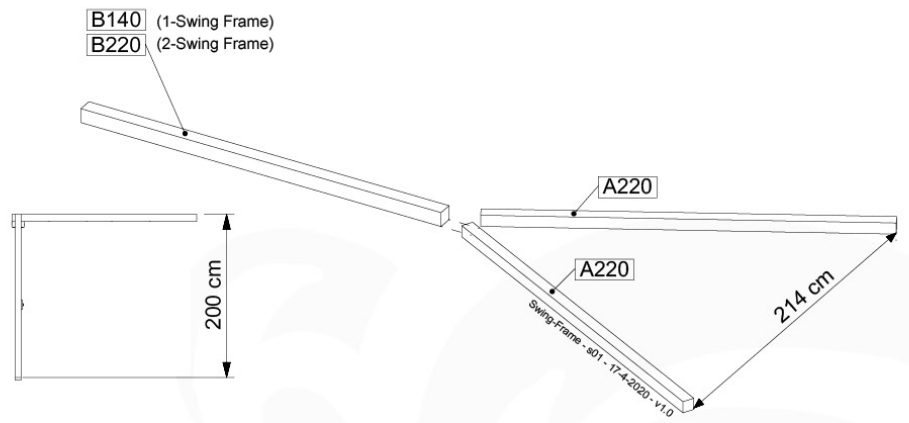

Assembly

1 1/2- Position 200