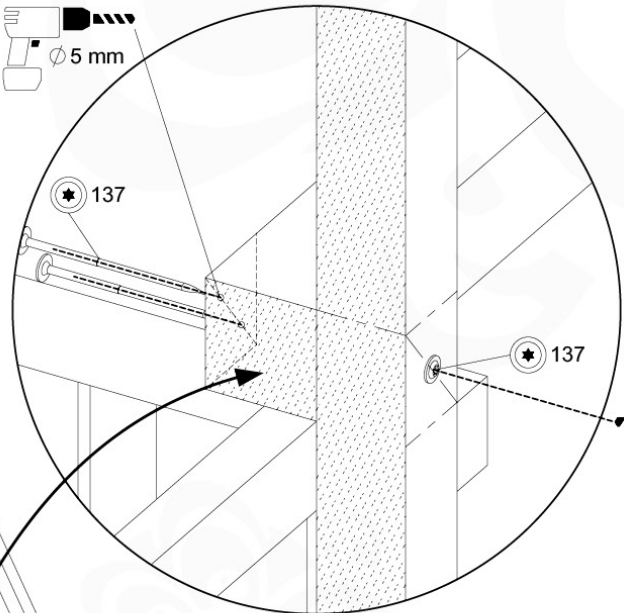

Specifications

457_101

<p>1x 040_805</p> <p>1x 040_170</p>	<p>1x 005_528</p> <p>12 cm</p> <p>Frame</p>	<p>1x 005_529</p> <p>14 cm</p> <p>Module</p>	<p>1x 100_160</p>	<p>1x 104_403</p> <p>7.5 mm</p>
<p>2x 007_000</p>				

4

Connection

a - Frames

b - Modules

2

3a

3b

b - Modules

min. 35 cm

Anchoring Ground Fixation

Concrete Fixation

Safety issues