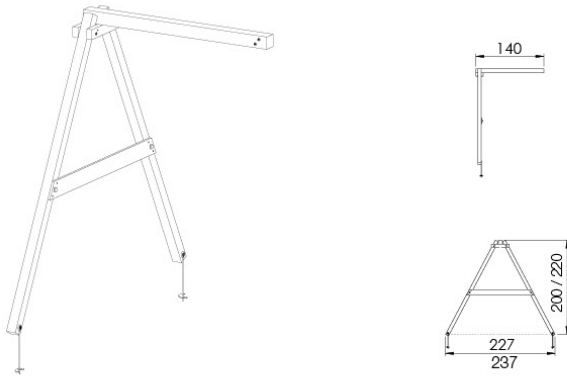

Part 2

Assembly

Instructions

Swing Frames & Modules

1-Position Frame 200 / 220 857_101 / 857_151

1-Position Module 220 850_178

2-Position Frame 200 / 220 850_102 / 857_152

2-Position Module 220 850_179

Specifications

457_101

<p>1x 040_805</p> <p>1x 040_170</p>	<p>1x 005_528</p> <p>12 cm</p> <p>Frame</p>	<p>1x 005_529</p> <p>14 cm</p> <p>Module</p>	<p>1x 100_160</p>	<p>1x 104_403</p> <p>7.5 mm</p>
<p>2x 007_000</p>				