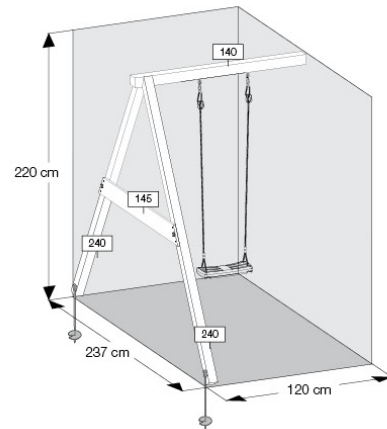

Part 2

Assembly

Instructions

Swing Frames & Modules

1-Position Frame 200 / 220 857_101 / 857_151

1-Position Module 220 850_178

2-Position Frame 200 / 220 850_102 / 857_152

2-Position Module 220 850_179

Specifications

457_101

<p>1x 040_805</p> <p>1x 040_170</p>	<p>1x 005_528</p> <p>12 cm</p> <p>Frame</p>	<p>1x 005_529</p> <p>14 cm</p> <p>Module</p>	<p>1x 100_160</p>	<p>1x 104_403</p> <p>7.5 mm</p>
<p>2x 007_000</p>				