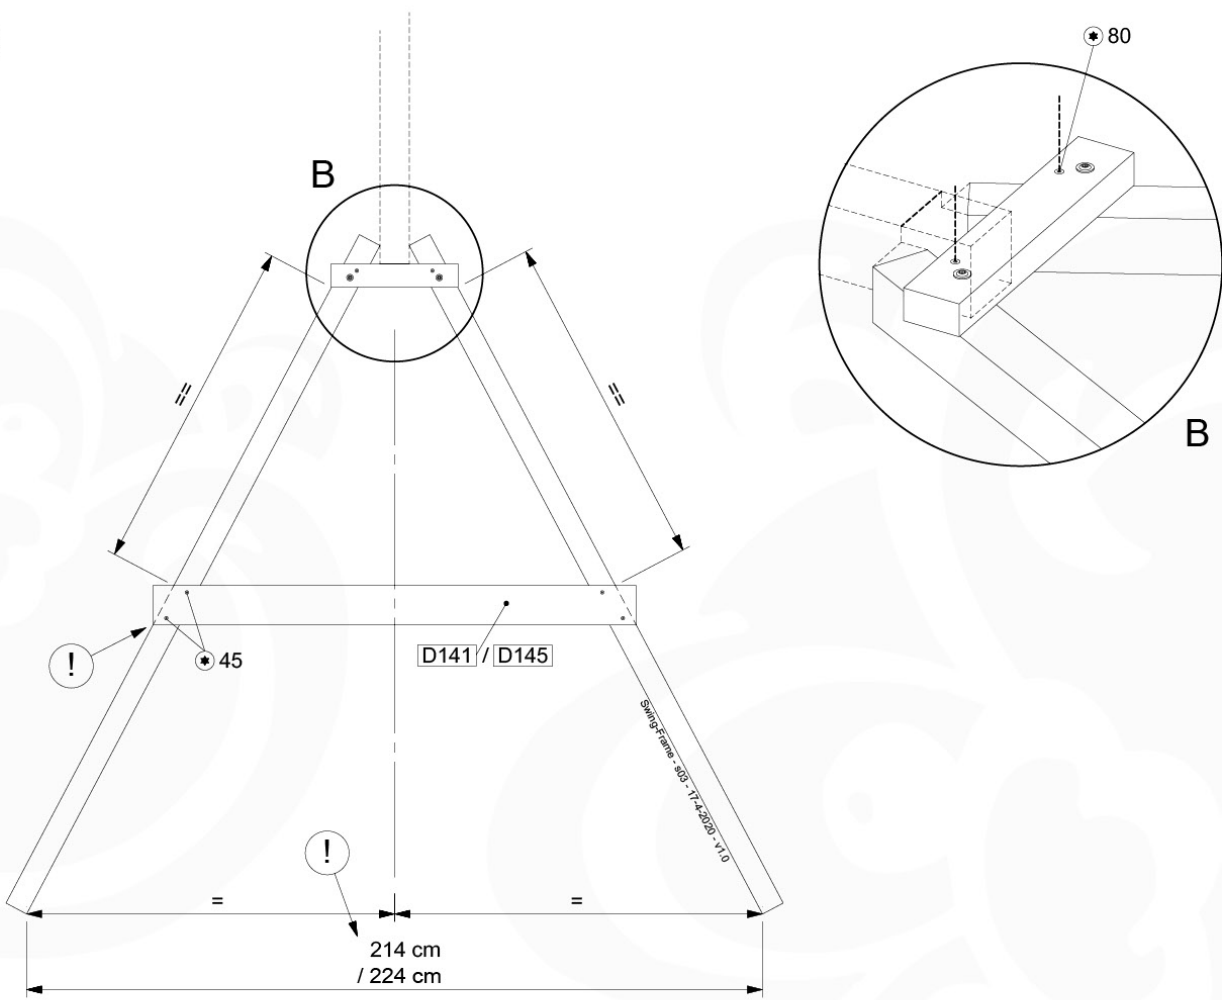

Specifications

457_101

<p>1x 040_805</p> <p>1x 040_170</p>	<p>1x 005_528</p> <p>12 cm</p> <p>Frame</p>	<p>1x 005_529</p> <p>14 cm</p> <p>Module</p>	<p>1x 100_160</p>	<p>1x 104_403</p> <p>7.5 mm</p>
<p>2x 007_000</p>				

b Modules

- Combinations

- Safe Design

Assembly

1 1/2- Position 200

1/2- Position 220

2

3

4

Connection

a - Frames

b - Modules

2

3a

3b

b - Modules

min. 35 cm

Anchoring Ground Fixation

Concrete Fixation

Safety issues