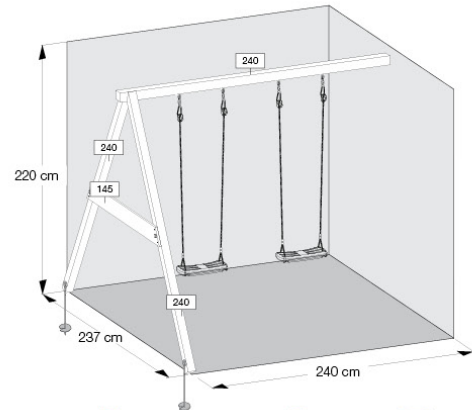

Part 2

Assembly

Instructions

Swing Frames & Modules

1-Position Frame 200 / 220 857_101 / 857_151

1-Position Module 220 850_178

2-Position Frame 200 / 220 850_102 / 857_152

2-Position Module 220 850_179

Specifications

457_101

<p>1x 040_805</p> <p>1x 040_170</p>	<p>1x 005_528</p> <p>12 cm</p> <p>Frame</p>	<p>1x 005_529</p> <p>14 cm</p> <p>Module</p>	<p>1x 100_160</p>	<p>1x 104_403</p> <p>7.5 mm</p>
<p>2x 007_000</p>				