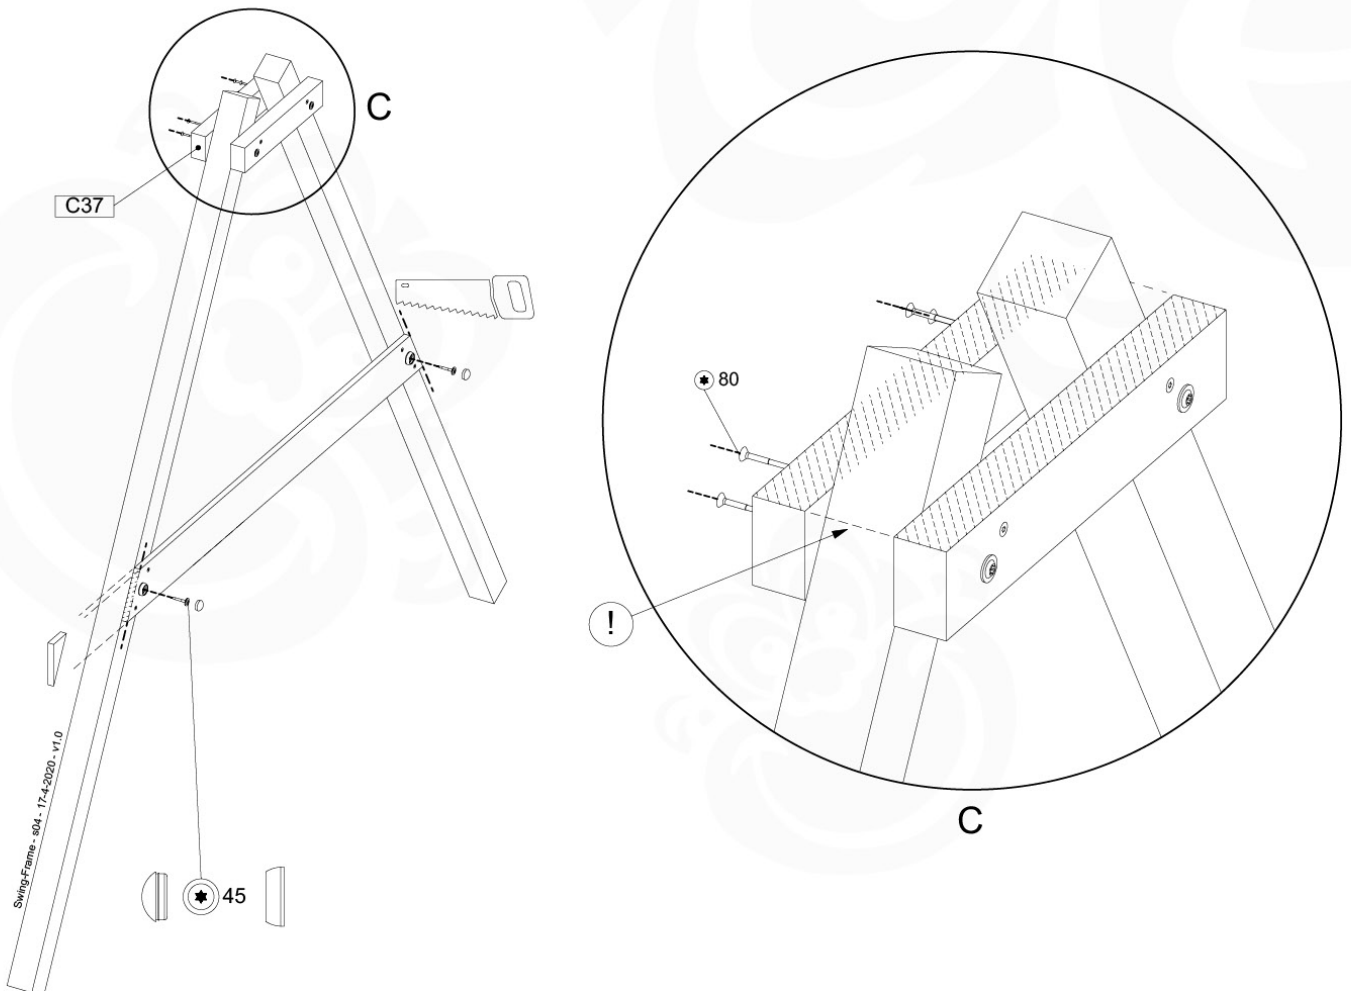

b Modules

- Combinations

- Safe Design

Assembly

1 1/2- Position 200

1/2- Position 220

2

3

4

Connection

a - Frames

b - Modules

2

3a

3b

b - Modules

min. 35 cm

Anchoring Ground Fixation

Concrete Fixation

Safety issues