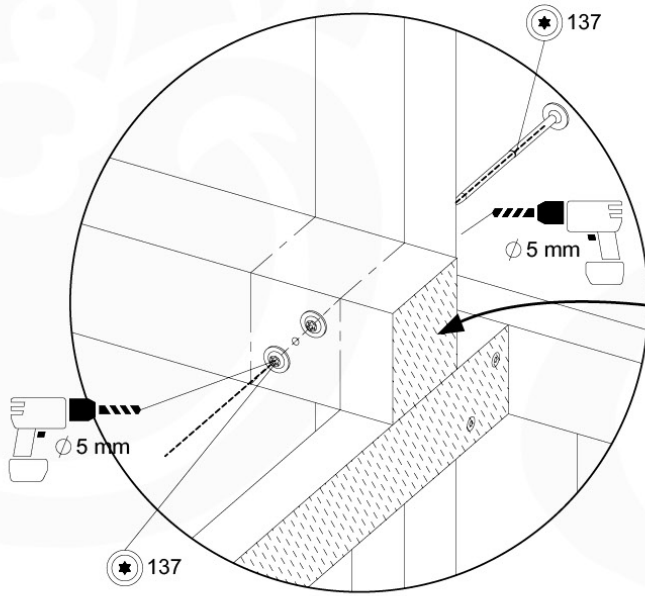

Specifications

457_101

<p>1x 040_805</p> <p>1x 040_170</p>	<p>1x 005_528</p> <p>12 cm</p> <p>Frame</p>	<p>1x 005_529</p> <p>14 cm</p> <p>Module</p>	<p>1x 100_160</p>	<p>1x 104_403</p> <p>7.5 mm</p>
<p>2x 007_000</p>				

4

Connection

a - Frames

b - Modules

2

3a

3b

b - Modules

min. 35 cm

Anchoring Ground Fixation

Concrete Fixation

Safety issues