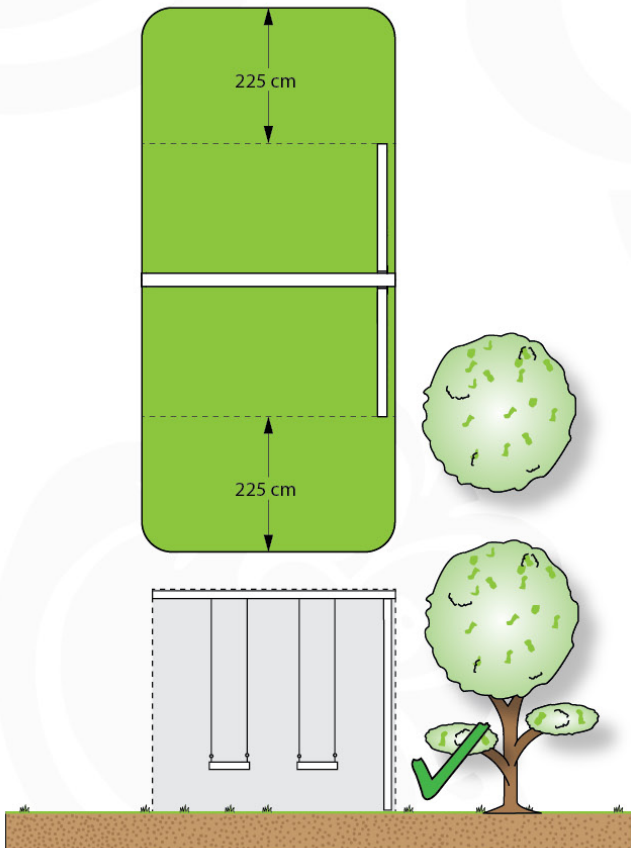

Safe Playground