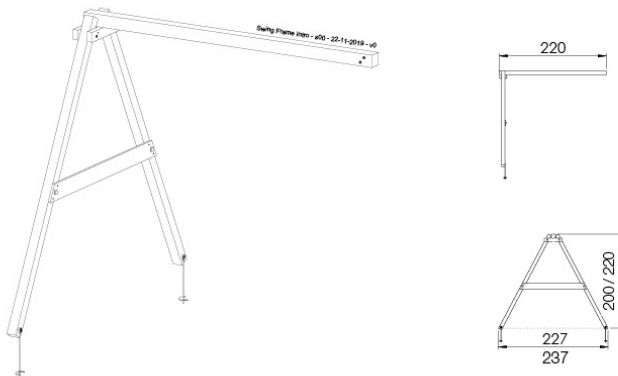

Part 2

Assembly

Instructions

Swing Frames & Modules

1-Position Frame 200 / 220 857_101 / 857_151

1-Position Module 220 850_178

2-Position Frame 200 / 220 850_102 / 857_152

2-Position Module 220 850_179

Specifications

457_101

<p>1x 040_805</p> <p>1x 040_170</p>	<p>1x 005_528</p> <p>12 cm</p> <p>Frame</p>	<p>1x 005_529</p> <p>14 cm</p> <p>Module</p>	<p>1x 100_160</p>	<p>1x 104_403</p> <p>7.5 mm</p>
<p>2x 007_000</p>				