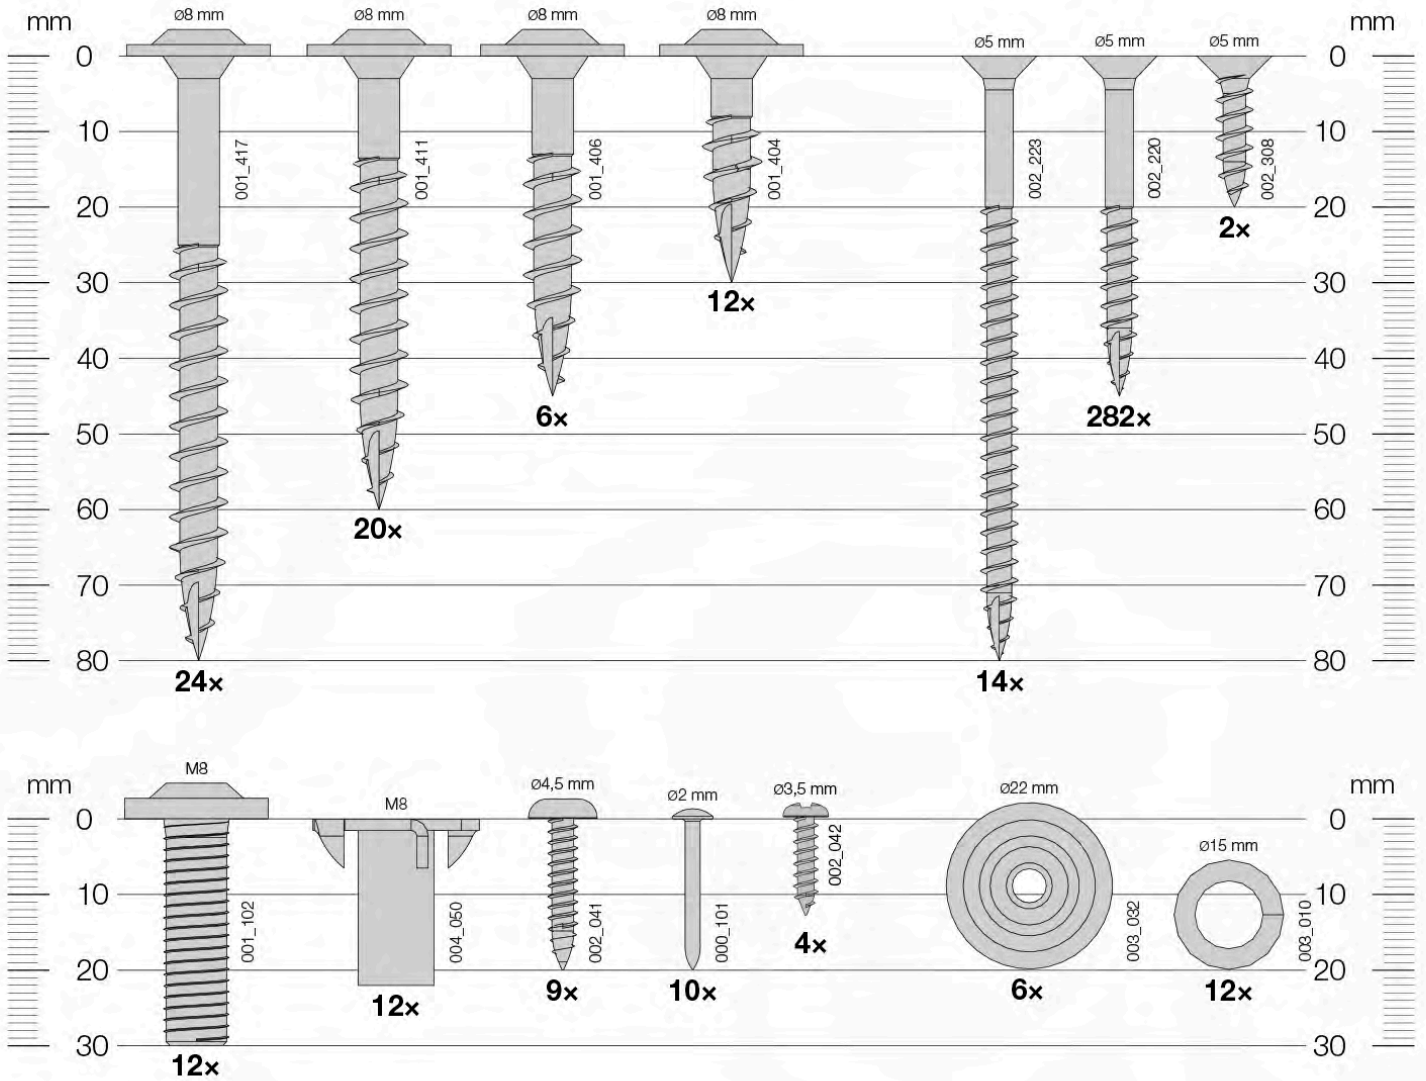

Hardware

100_015