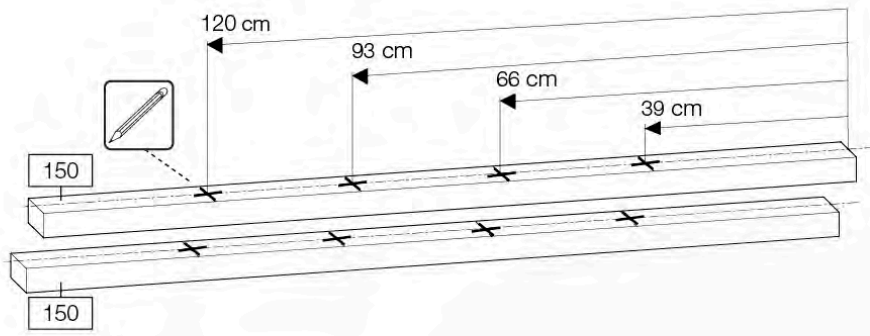

7a

7b

7c

8x
022_835

4x
005_03x

7d

7e

8x
002_220