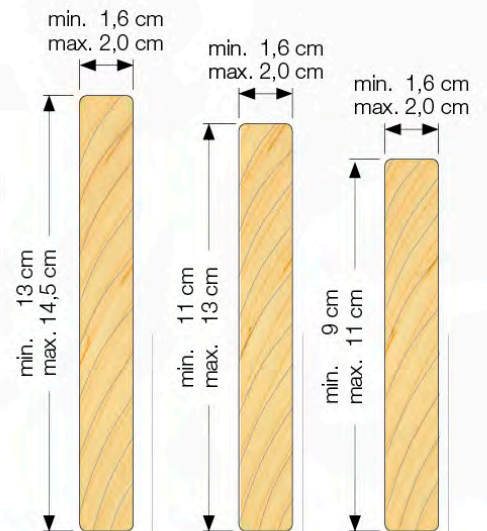

Content

401_020

<p>1x 040_805</p> <p>1x 040_015</p>	<p>6x 022_52x</p>	<p>6x 022_320</p>	<p>6x 022_50x</p>	<p>1x 121_205</p>
<p>1x 020_308</p>	<p>1x 123_200</p>	<p>1x 120_024</p>	<p>8x 022_835</p>	<p>4x 005_03x</p>
<p>1x 120_403</p> <p>12x 022_845</p>	<p>1x 120_243</p> <p>12x 120_005</p>	<p>1x 100_015</p>	<p>2x 007_001</p>	<p>1x 008_011</p>
<p>1x 123_110</p> <p>226 x 132 cm</p>	<p>6x 022_812</p> <p>12x 101_014</p> <p>3x 007_111</p> <p>1x 120_904</p>	<p>1x 104_107</p>	<p>1x 022_910</p>	
<p>1x 103_901</p>				

Hardware

100_015

Timber

601_020

p.12

min. 169 cm max. 170 cm	170
min. 149 cm max. 150 cm	150
min. 125 cm max. 134 cm	134
min. 69 cm max. 76 cm	76

2x

8x

3x

2x

min. 169 cm max. 170 cm	170
min. 149 cm max. 150 cm	150
min. 129 cm max. 130 cm	130
min. 59 cm max. 60 cm	60
min. 44 cm max. 45 cm	45

2x

4x

12x

20x

12x