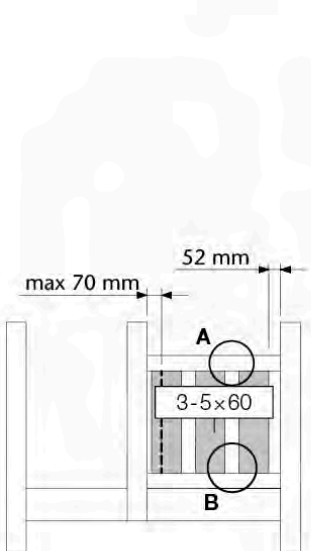

min. 23 cm
max. 28 cm

< 23 cm

10a

10b

4x
002_220

10c

4x
001_406

10d

8x
002_220

10e

4x
002_223

2x
002_220

10f

25 - 50x
002_220

$$\frac{\text{[Screw icon]} - 4 \text{ cm}}{2} = a$$

10g

10x
002_220

11a

- * 8x 001_417 120_005 
- 4x 001_417 80 mm 

11b

- 68 - 100x 002_220 

12

12x 47 cm
101_014

3x 44 cm
007_111