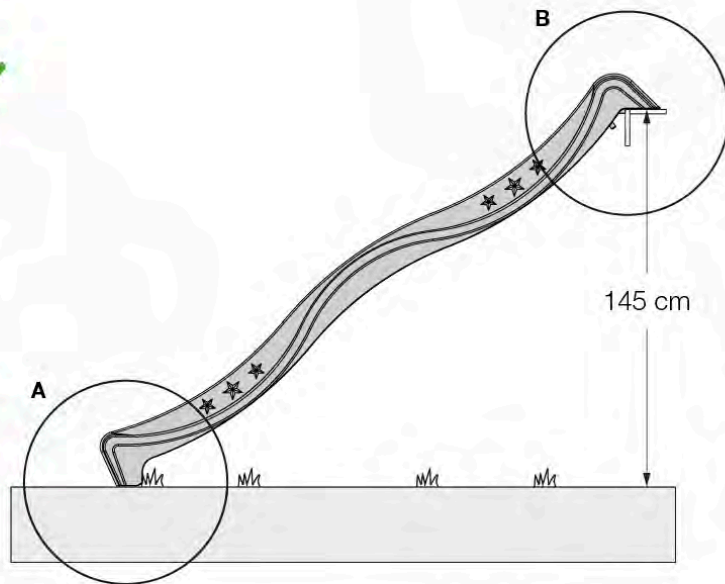

22c

23a Add-on

Wavy Star Slide XXL

- 334_100 Yellow
- 334_200 Blue
- 334_300 Green
- 334_400 Red
- 334_500 Fuchsia
- 334_600 Dark Green

23b Add-on

Fireman's Pole

201_275

24