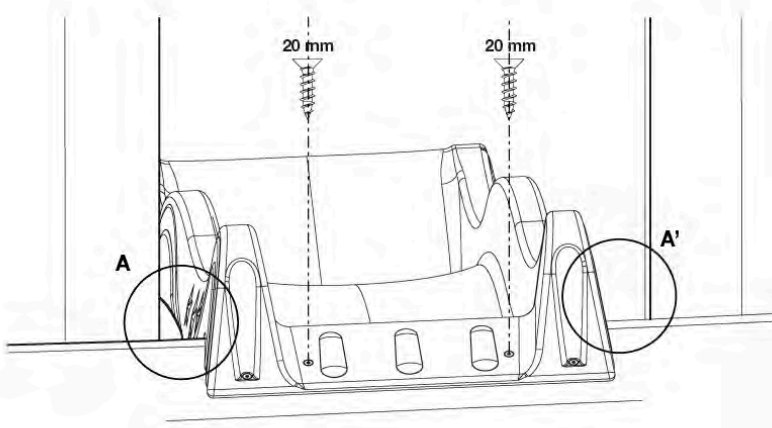

25

2x
002_308