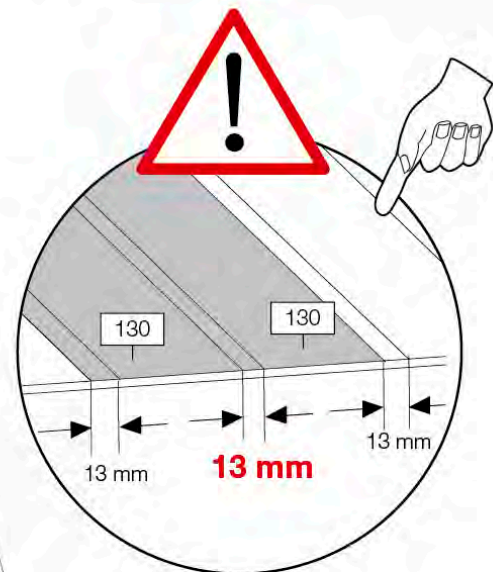

10g

10x
002_220