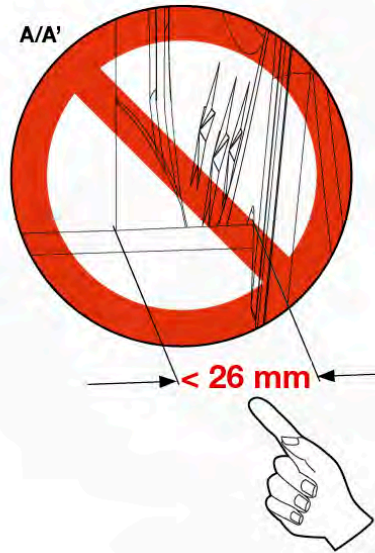

25

2x
002_308