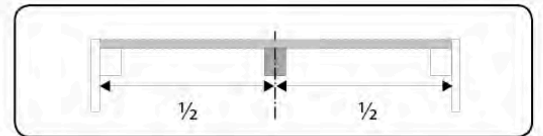

8x
002_220

10e

4x
002_223

2x
002_220

10f

25 - 50x
002_220

$$\frac{\text{[Screw icon]} - 4 \text{ cm}}{2} = a$$

10g