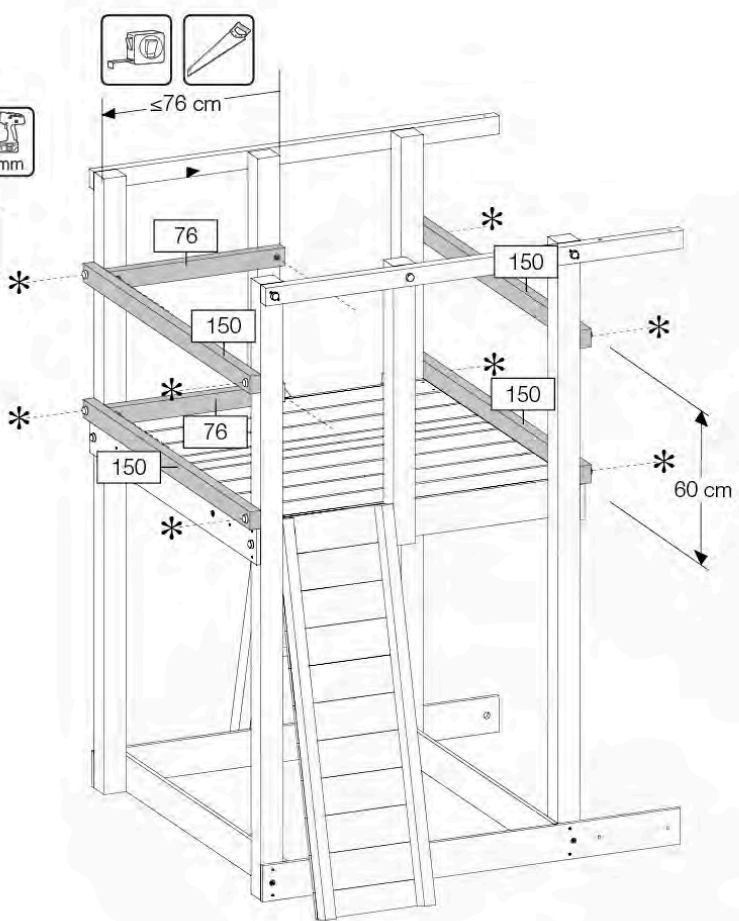

11a

- 8x 001_417 120_005
- 4x 001_417 80 mm