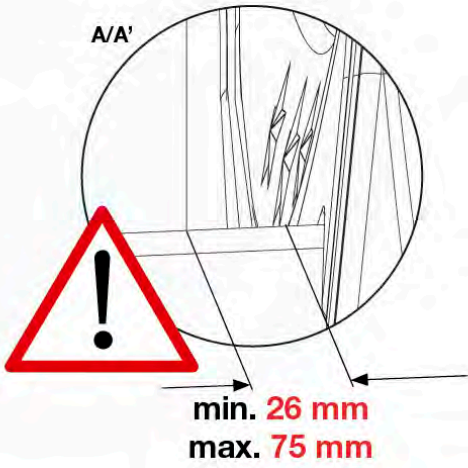

25

2x
002_308