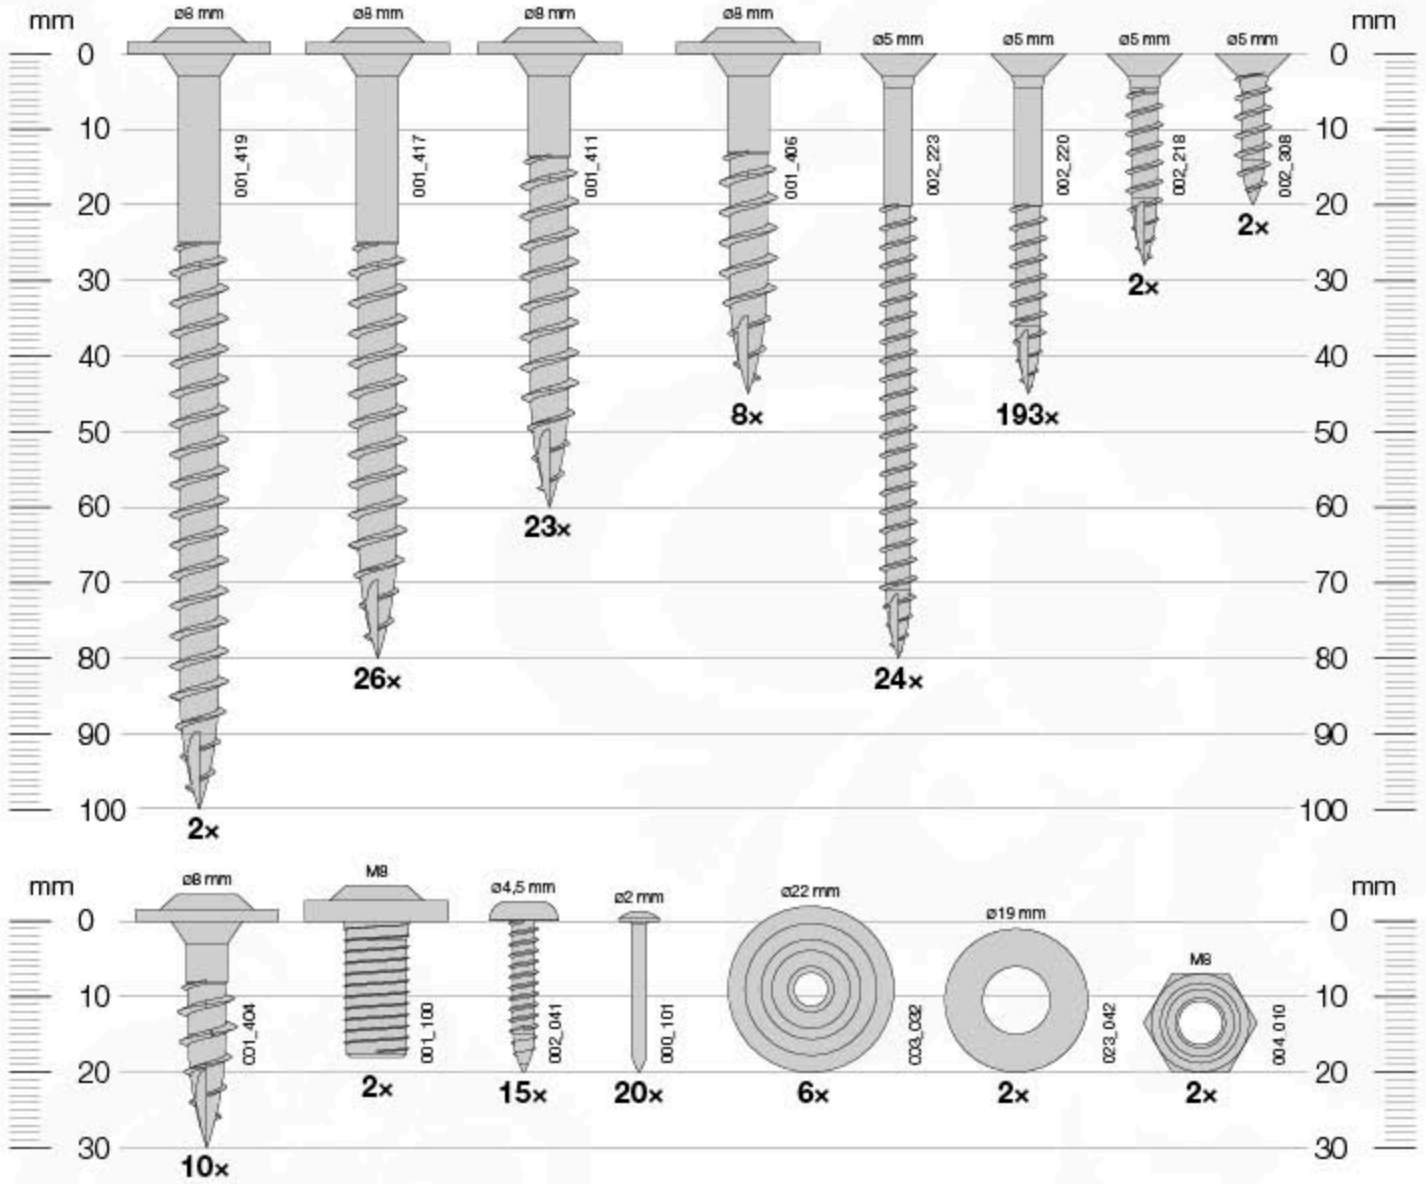

Hardware Jungle Hut

100_035