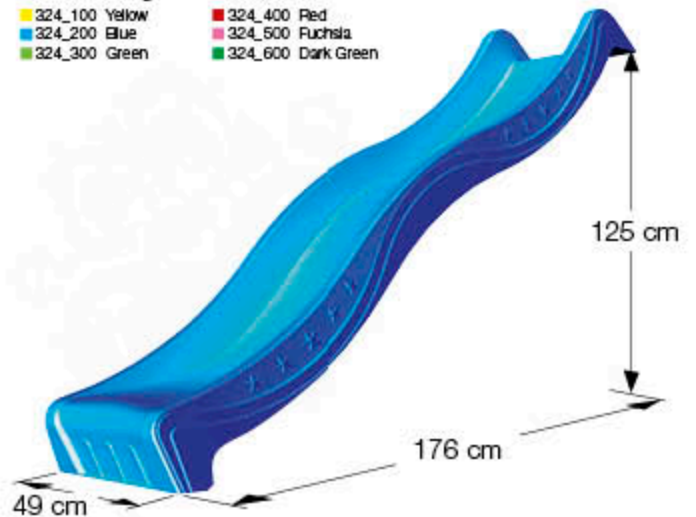

Hardware Jungle Hut

100_035

Tools

104_107

Wavy Star Slide XL

- 324_100 Yellow
- 324_200 Blue
- 324_300 Green
- 324_400 Red
- 324_500 Fuchsia
- 324_600 Dark Green

Timber Jungle Hut

601_100

4x

2x

2x

2x

9x

3x

1x

1x