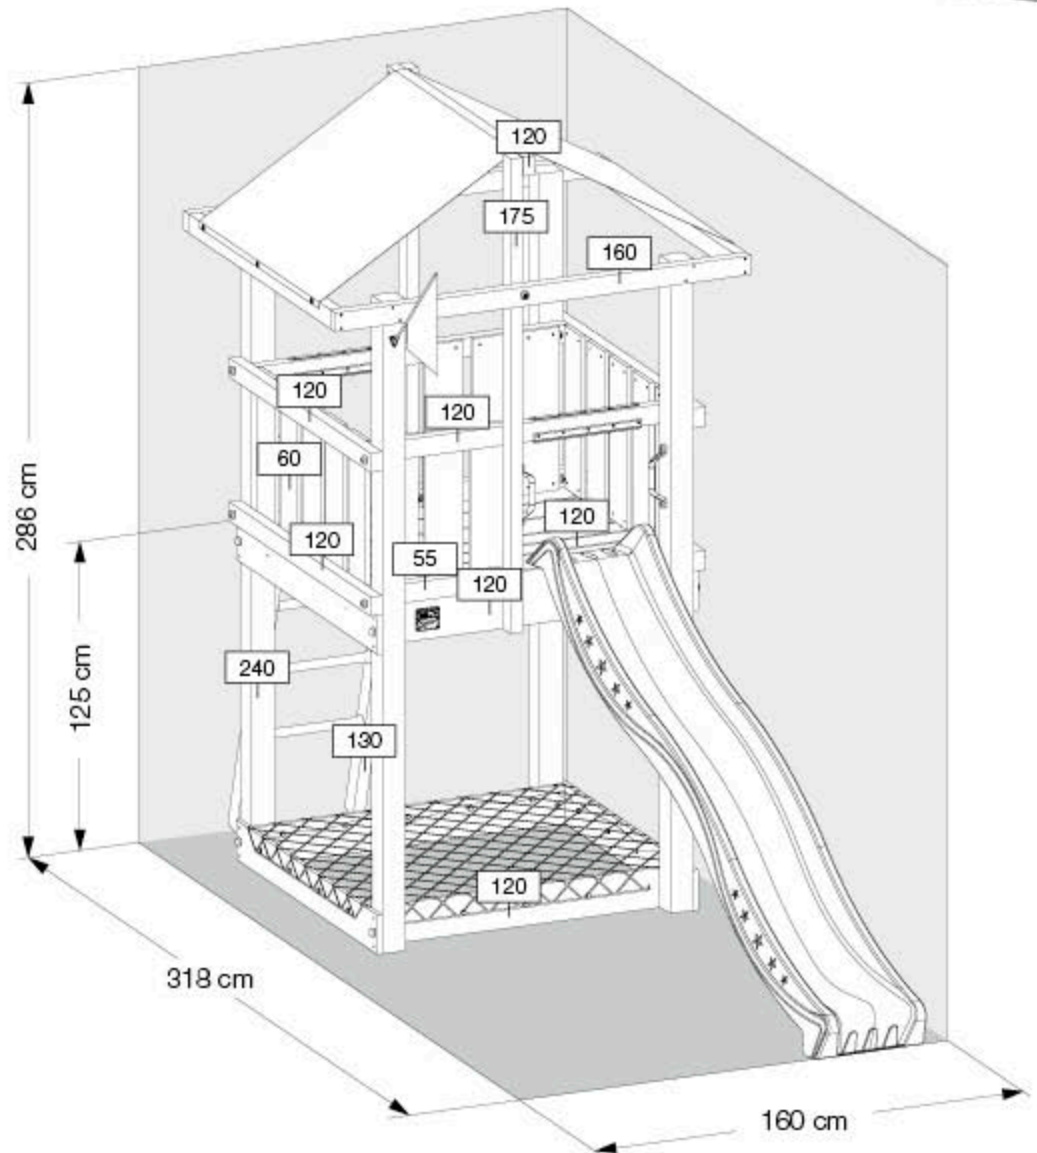

Part 2

Assembly

Jungle Hut

801_100

Instructions

Jungle Gym®
BACKYARD PLAYGROUNDS

EN. Warnings. Only for domestic use. Maximum number of users is 6. DE. Achtung. Nur für den Hausgebrauch. Maximale Benutzerszahl ist 6. FR. Attention. Réservé à un usage privé. Le nombre maximal d'utilisateurs est de 6. NL. Waarschuwingen. Uitsluitend voor huishoudelijk gebruik. Het maximale aantal gebruikers is 6. BG. Внимание. За употреба само в домашни условия. Максимален брой потребители е 6. ES. Advertencias. Sólo para uso doméstico. Número máximo de usuarios: 6. CS. Varování. Jen pro domácí použití. Maximální počet uživatelů je 6. DA. Advarsler. Kun til privat brug. Maksimalt antal brugere er 6. ET. Hoiatused. Ainult koduseks kasutamiseks. Maksimaalne kasutajate arv on 6. EL. Προσομοποιήστε. Μόνο για οικιακή χρήση. Μέγιστος αριθμός χρηστών 6. IS. Varnaðarorð. Engöngu fyrir einkanotkun í heimahúsum og á ehkaldum. Hámarksfjöldi notanda er 6. IT. Avvertenze. Solo per uso domestico. Massimo numero di utenti è 6. LV. Brīdinājumi. Izmantoj tikai mājās. Maksimālais lietotāju skaits ir 6. LT. Įspėjimai. Tik buitiniam naudojimui. Maksimalus naudotojų skaičius 6. HR. Upozorenja. Samo za kućansku uporabu. Maksimalan broj korisnika je 6. HU. Figyelmeztetések. Csak otthoni használatra! A használók max. száma: 6. NO. Advarsler. Kun for privat bruk. Maksimalt antall brukere er 6. PL. Ostrożności. Wyłącznie do użytku domowego. Maksymalna liczba użytkowników to 6. PT. Avisos. Apenas para uso doméstico. O número máximo de utilizadores é 6. RO. Avertismente. Numai pentru uz domestic. Numărul maxim de utilizatori este 6. RU. Предостережения. Только для домашнего использования. Максимальное количество пользователей - 6. SK. Upozornenia. Iba na domáce použitie. Maximálne množstvo osôb je 6. SL. Opozorila. Samo za domačo uporabo. Maksimalno število uporabnikov je 6. FI. Varoitukset. Ainoastaan kotikäyttöön. Käyttäjia yhteensä enintään 6. SR. Upozorenja. Samo za kućnu upotrebu. Maksimalan broj korisnika je 6. SV. Varningar. Endast för hemmabruk. Det maximala antalet användare är 6. TR. Uyarılar. Sadece ev kullanımı için. Maksimal kullanıcı sayısı 6.