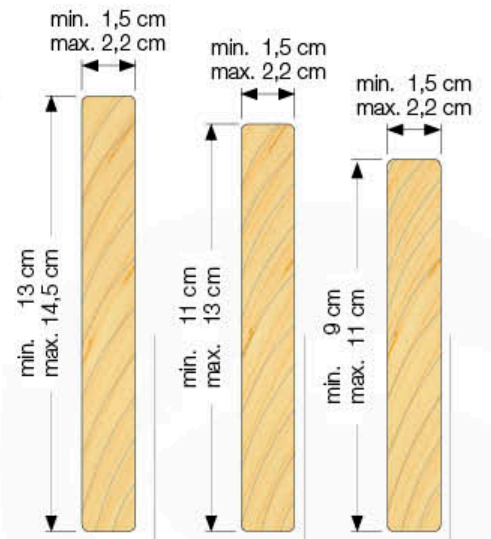

4x

1x

10x

p.13

3x

2x

min. 126 cm max. 130 cm	130
min. 119 cm max. 120 cm	120
min. 108 cm max. 117 cm	117
min. 63 cm max. 67 cm	67
min. 59 cm max. 60 cm	60

2x

2x

2x

16x

17x

19x

2x

2x

2x

2x

2x

2x

18x

21x

24x

min. 126 cm max. 130 cm	130
----------------------------	-----

14x

15 - 35x
002_220

2x
008_043

8g

$$\frac{\text{[Icon of a measuring tape]} - 4 \text{ cm}}{2} = a$$

8h

10x
002_220

9

6x
001_417
120_005