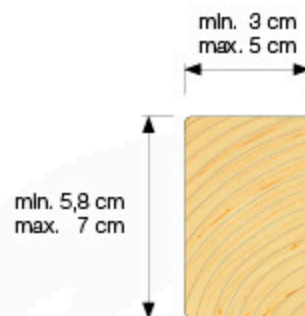

Tools

104_107

Hardware Jungle Fort

100_010

Timber Jungle Fort

601_010

min. 269 cm max. 270 cm	270	
min. 214 cm max. 215 cm	215	
min. 199 cm max. 200 cm	200	
min. 159 cm max. 160 cm	160	
min. 149 cm max. 150 cm	150	
min. 135 cm max. 144 cm	144	
min. 79 cm max. 86 cm	86	

p.12+13

p.20

2x

1x

2x

8x

4x

4x

1x

min. 214 cm max. 215 cm	215		
min. 159 cm max. 160 cm	160		
min. 139 cm max. 140 cm	140		
min. 62 cm max. 63 cm	63		
min. 59 cm max. 60 cm	60		

1x

3x

15x

12x

16x

1x