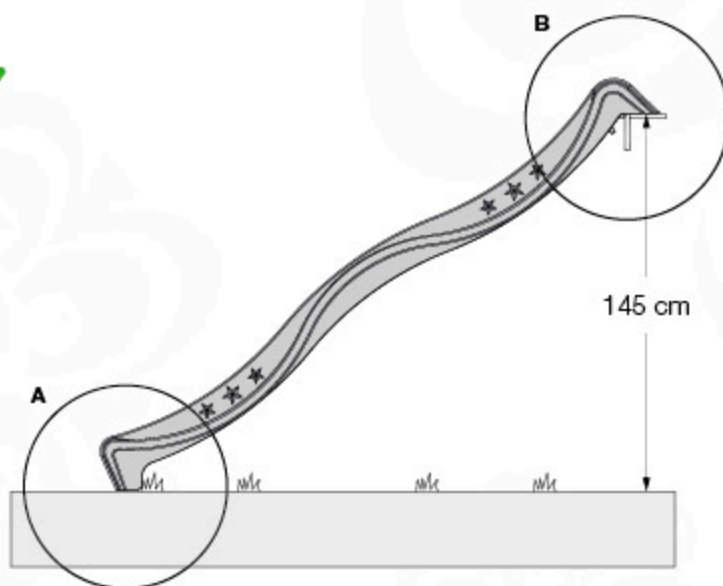

25b Add-on

Fireman's Pole

201_275