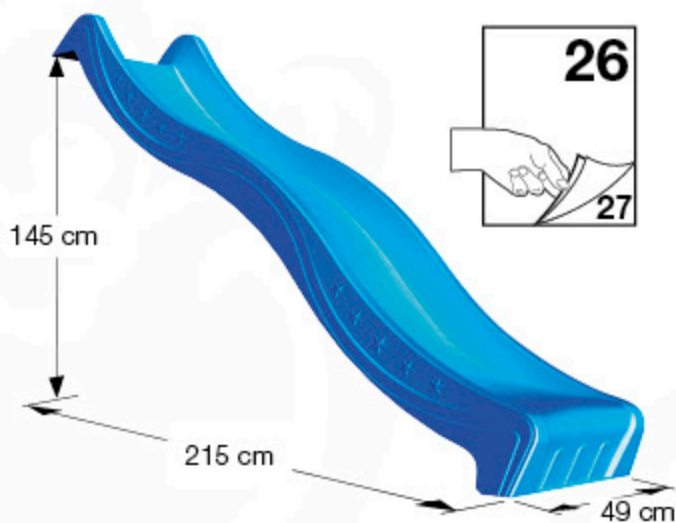

2x
002_223

24a

24b

24c

25a Add-on

Wavy Star Slide XXL

- 334_100 Yellow
- 334_200 Blue
- 334_300 Green
- 334_400 Red
- 334_500 Fuchsia
- 334_600 Dark Green

25b Add-on