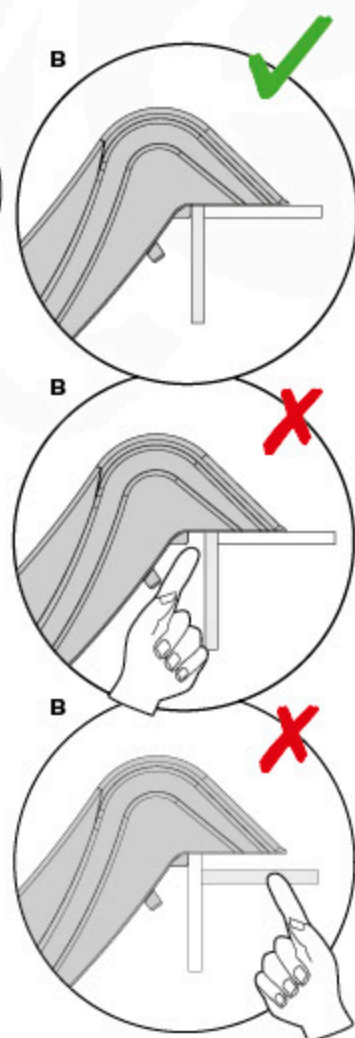

25b Add-on

Fireman's Pole

201_275