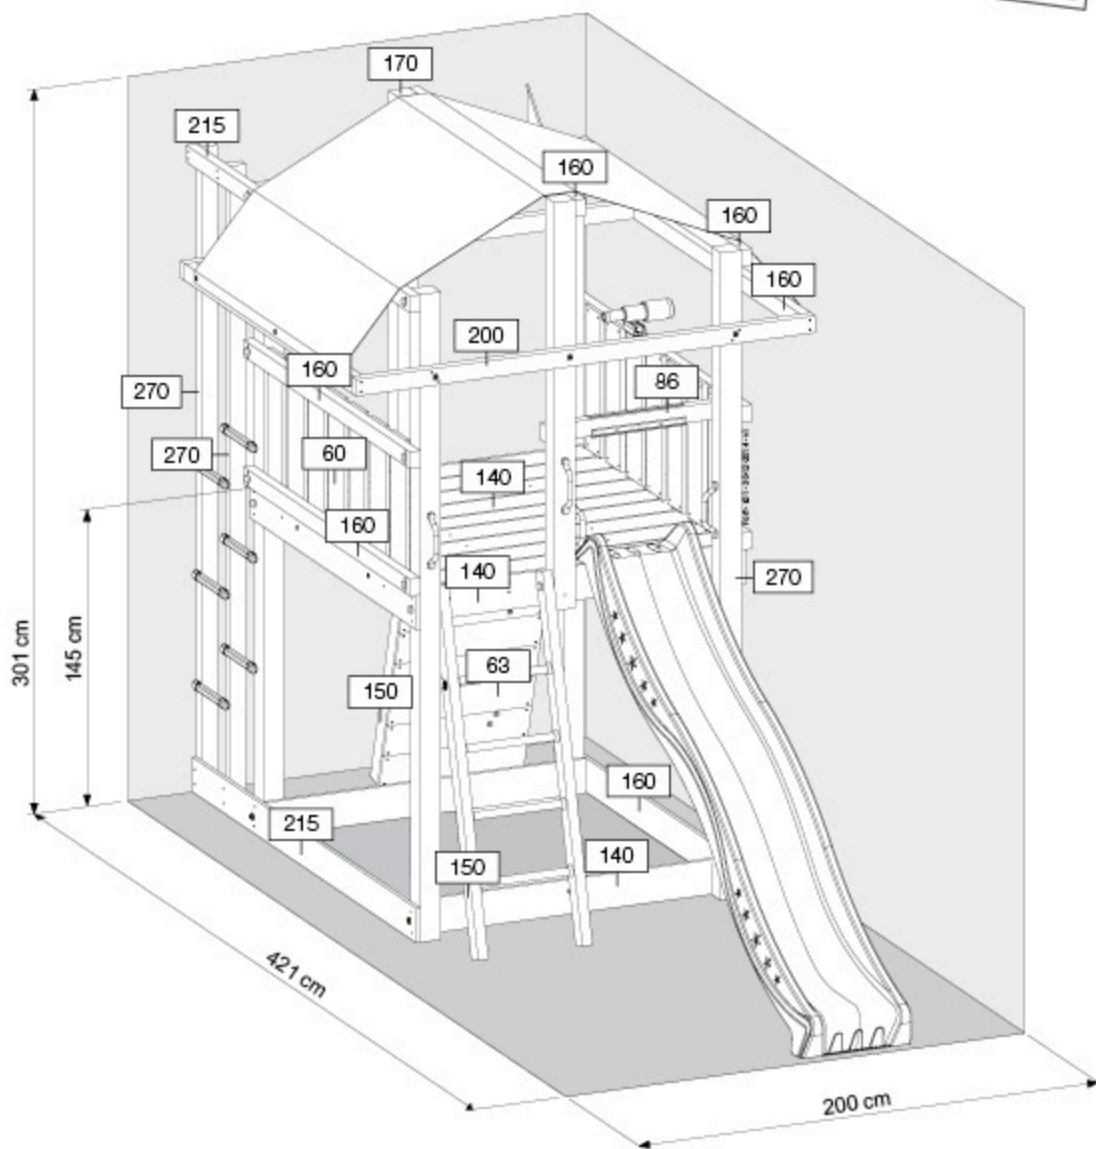

Jungle Fort

801_010

Jungle Gym®
BACKYARD PLAYGROUNDS

EN. Warnings. Only for domestic use. Maximum number of users is 10. DE. Achtung. Nur für den Hausgebrauch. Maximale Benutzerszahl 10. FR. Attention. Réservé à un usage privé. Le nombre maximal d'utilisateurs est de 10. NL. Waarschuwingen. Uitsluitend voor huishoudelijk gebruik. Het maximale aantal gebruikers is 10. BG. Внимание. За употреба само в домашни условия. Максимален брой потребители е 10. CS. Varování. Jen pro domácí použití. Maximální počet uživatelů je 10. DA. Advarsel. Kun til privat brug. Maksimum antal brugere er 10. EL. Προσοχή. Μόνο για οικιακή χρήση. Μέγιστος αριθμός χρηστών 10. ES. Advertencias. Sólo para uso doméstico. Número máximo de usuarios 10. ET. Hoiatused. Ainult koduseks kasutamiseks. Maksimaalne kasutajate arv on 10. FI. Varoituksat. Ainoastaan kotikäyttöön. Käyttäjät yhteensä enintään 10. HR. Upozorenja. Samo za kućanaku uporabu. Maksimalan broj korisnika je 10. HU. Figyelmeztetések. Csak otthoni használatra! A használók max. száma: 10. IS. Varnaðarorð. Engingtu fyrir einhættukun / helmahúsum og á einhættum. Hámarksfjöldi notanda er 10. IT. Avvertenze. Solo per uso domestico. Massimo numero di utenti è 10. LT. Įspėjimai. Tik būtinam naudojimui. Maksimalus naudotojų skaičius 10. LV. Elninājumi. Izmanto tikai mājās. Maksimālais lietotāju skaits ir 10. NO. Advarsel. Kun for privat bruk. Maksimalt antal brukere er 10. PL. Ostrzeżenia. Wyłącznie do użytku domowego. Maksymalna liczba użytkowników to 10. PT. Avisos. Apenas para uso doméstico. O número máximo de utilizadores é 10. RO. Avertismente. Numai pentru uz domestic. Numarul maxim de utilizatori este 10. RU. Предостережения. Только для домашнего использования. Максимальное количество пользователей - 10. SK. Upozornenia. Iba na domáce použitie. Maximálne množstvo osôb je 10. SL. Opozorila. Samo za domačo uporabo. Maksimalno število uporabnikov je 10. SR. Upozorenja. Samo za kućnu upotrebu. Maksimalan broj korisnika je 10. SV. Varningar. Endast för hemmabruk. Det maximala antalet användare är 10. TR. Uyarılar. Sadece ev kullanımı için. Maksimal kullanıcı sayısı 10.