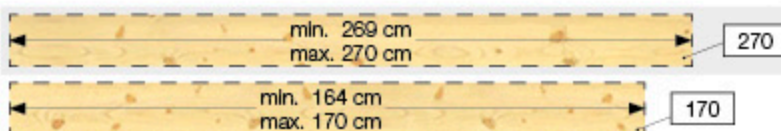

Tools

104_107

Hardware Jungle Fort

100_010

Timber Jungle Fort

601_010

min. 269 cm max. 270 cm	270	
min. 214 cm max. 215 cm	215	
min. 199 cm max. 200 cm	200	
min. 159 cm max. 160 cm	160	
min. 149 cm max. 150 cm	150	
min. 135 cm max. 144 cm	144	
min. 79 cm max. 86 cm	86	

p.12+13

p.20

2x

1x

2x

8x

4x

4x

1x

min. 214 cm max. 215 cm	215		
min. 159 cm max. 160 cm	160		
min. 139 cm max. 140 cm	140		
min. 62 cm max. 63 cm	63		
min. 59 cm max. 60 cm	60		

1x

3x

15x

12x

16x

1x