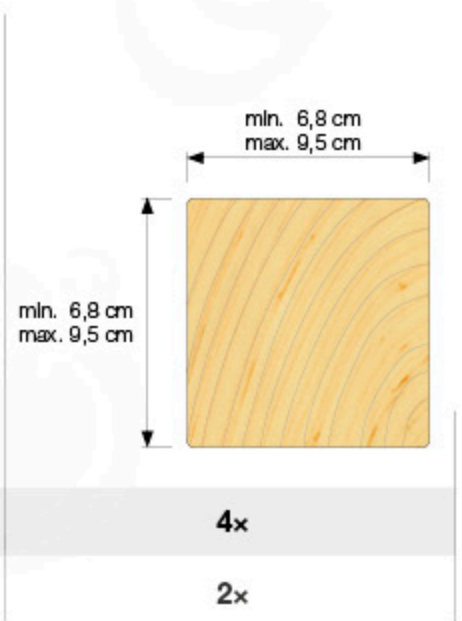

Tools

104_107

Hardware Jungle Fort

100_010

Timber Jungle Fort

601_010

min. 269 cm max. 270 cm	270	
min. 214 cm max. 215 cm	215	
min. 199 cm max. 200 cm	200	
min. 159 cm max. 160 cm	160	
min. 149 cm max. 150 cm	150	
min. 135 cm max. 144 cm	144	
min. 79 cm max. 86 cm	86	

1x

min. 214 cm max. 215 cm	215		
min. 159 cm max. 160 cm	160		
min. 139 cm max. 140 cm	140		
min. 62 cm max. 63 cm	63		
min. 59 cm max. 60 cm	60		

1x

3x

15x

12x

16x

1x