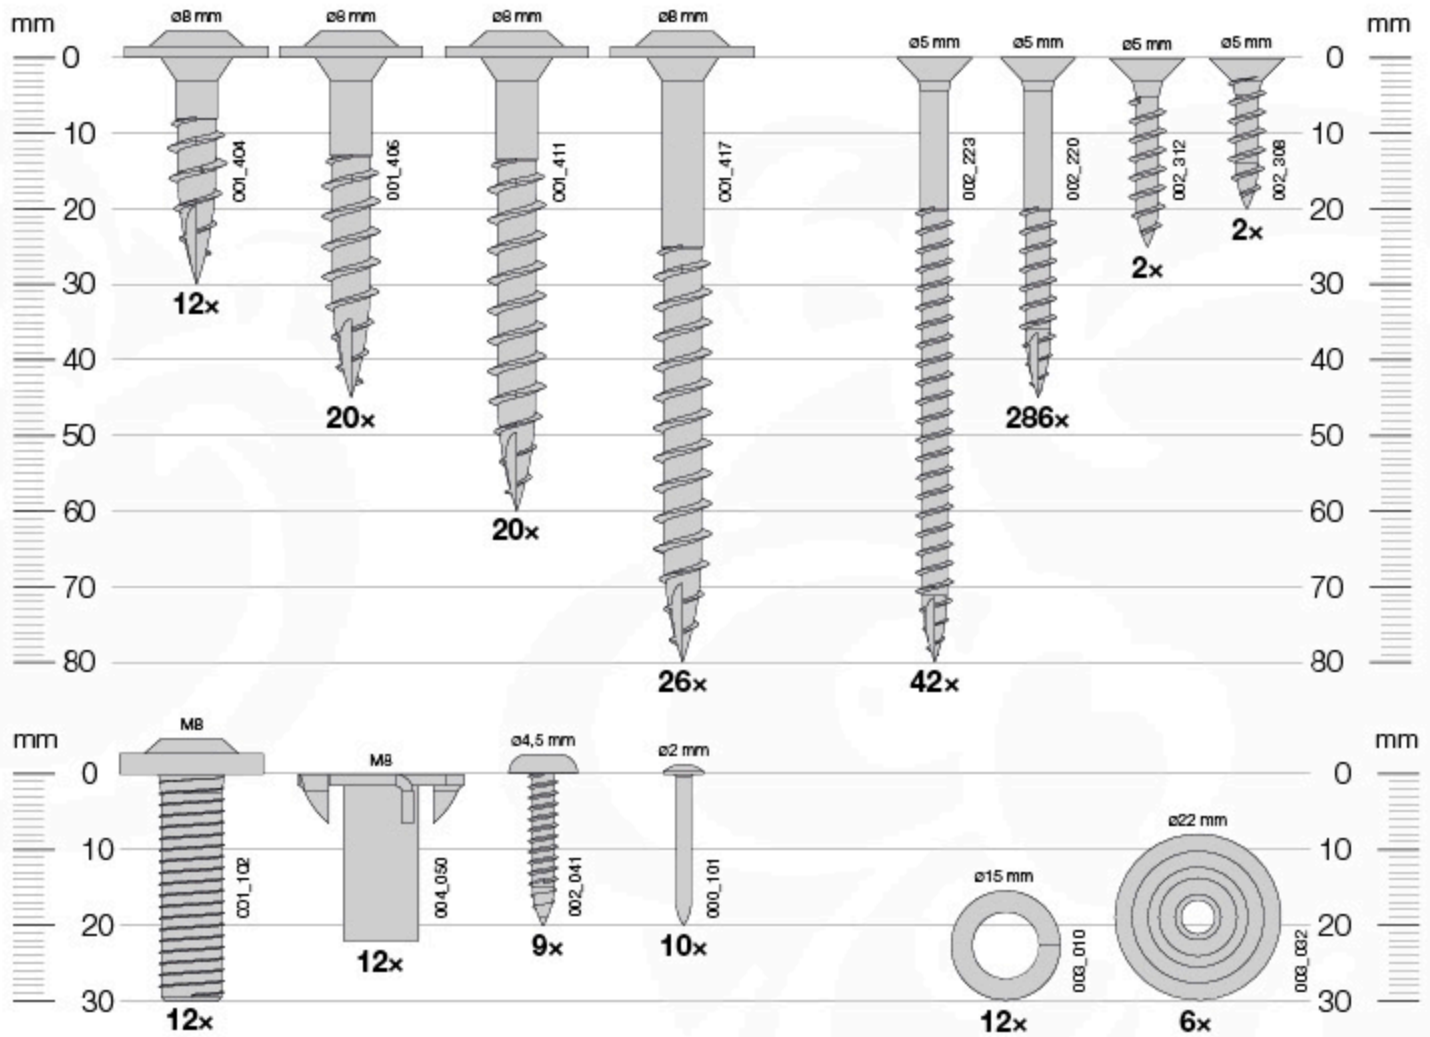

Tools

104_107

Hardware Jungle Fort

100_010

Timber Jungle Fort

601_010

min. 269 cm max. 270 cm	270	
min. 214 cm max. 215 cm	215	
min. 199 cm max. 200 cm	200	
min. 159 cm max. 160 cm	160	
min. 149 cm max. 150 cm	150	
min. 135 cm max. 144 cm	144	
min. 79 cm max. 86 cm	86	