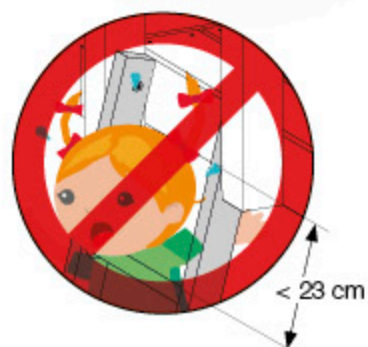

11

2x
001_417