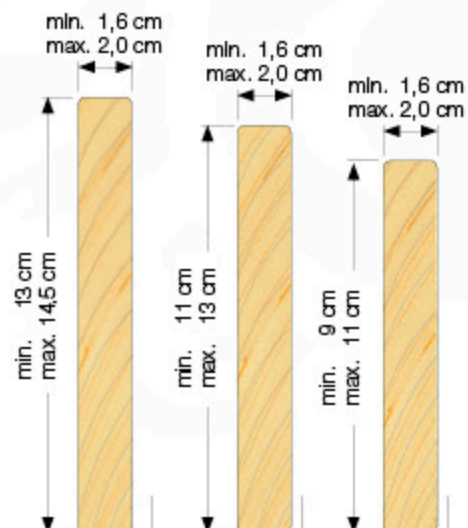

Tools

104_107

Hardware Jungle Fort

100_010

Timber Jungle Fort

601_010

min. 269 cm max. 270 cm	270	
min. 214 cm max. 215 cm	215	
min. 199 cm max. 200 cm	200	
min. 159 cm max. 160 cm	160	
min. 149 cm max. 150 cm	150	
min. 135 cm max. 144 cm	144	
min. 79 cm max. 86 cm	86	

p.12+13

p.20

2x

1x

2x

8x

4x

4x

1x

min. 214 cm max. 215 cm	215		
min. 159 cm max. 160 cm	160		
min. 139 cm max. 140 cm	140		
min. 62 cm max. 63 cm	63		
min. 59 cm max. 60 cm	60		

1x

3x

15x

12x

16x

1x