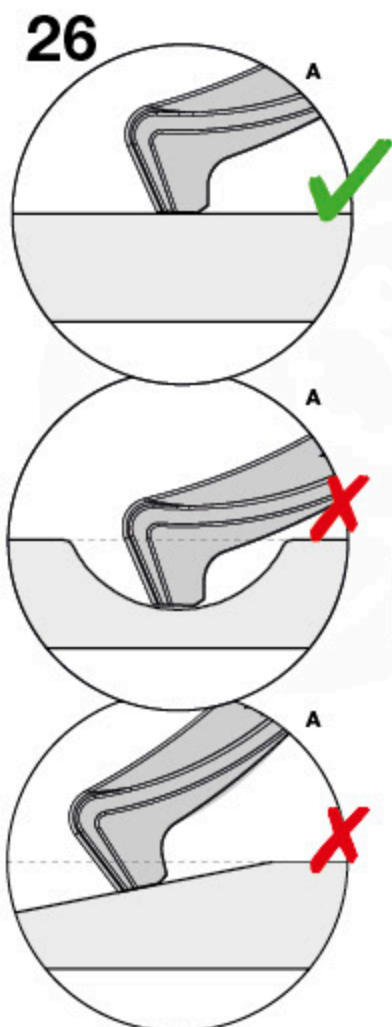

25b Add-on

Fireman's Pole

201_275