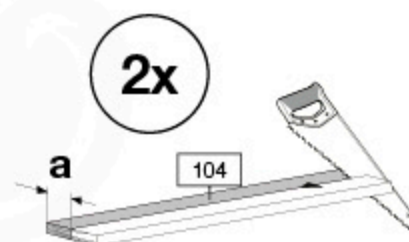

# 10c

15 - 35x  
002\_220

$$\frac{\text{Screw icon} - 4 \text{ cm}}{2} = a$$