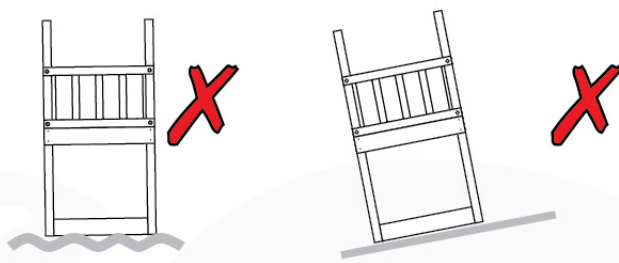

05 Safe Playground

05-1