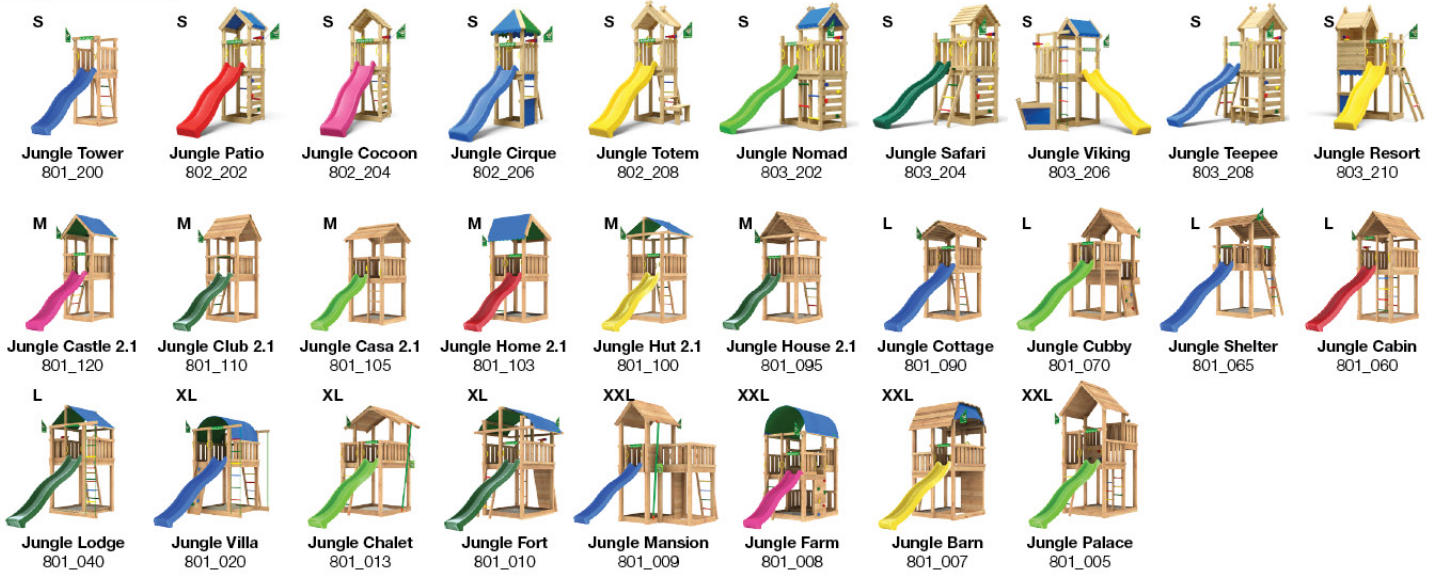

1x
022_910

17

18 Tower preparation for Modules/ links

- 450_240 / 850_240 Bridge Module
- 450_255 / 850_255 Balcony Module
- 450_410 / 850_410 Boat Module
- 450_415 / 850_415 Train Module
- 470_100 / 870_100 Bridge Link
- 470_105 / 870_105 Net Link

18-1

Playtowers

Playhouses

Modules

Links

Swings

Frames

Net Link