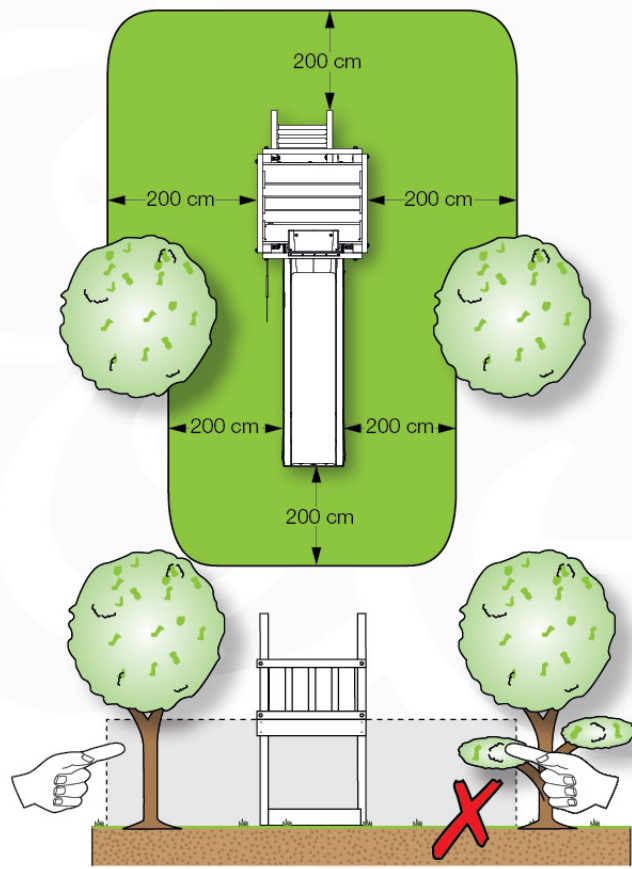

05 Safe Playground

05-1

05-2

05-3

05-4

05-5