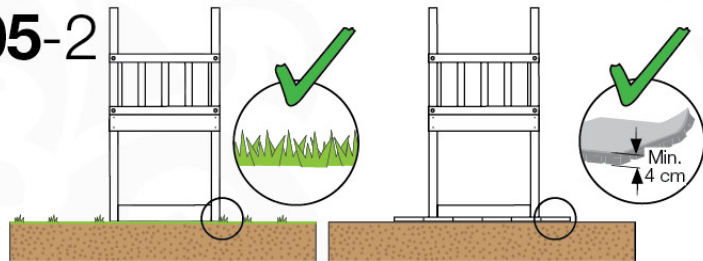

05 Safe Playground

05-1

05-2

05-3

05-4

05-5