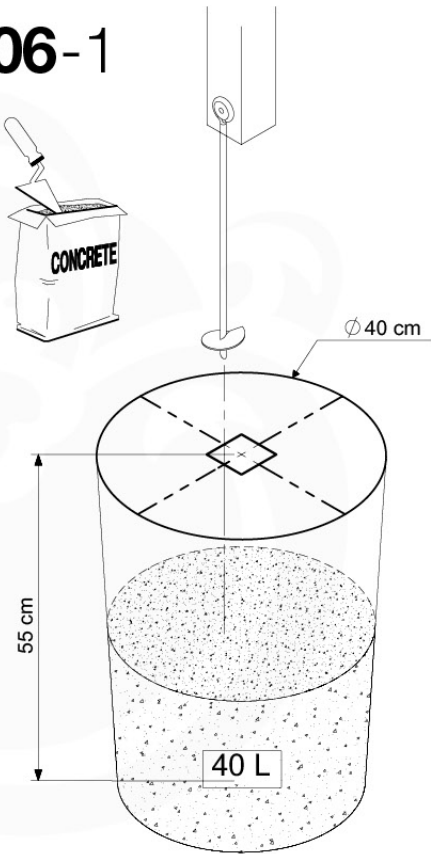

02 Hardware

Total HWP 100_xxx Jungle House

20211004

001_417	8x		ø8 x 80mm	000_101	10x		ø2 x 20mm
001_411	4x		ø8 x 60mm	120_005	8x		M8
001_406	7x		ø8 x 45mm				
001_404	4x		ø8 x 30mm				
002_223	57x		ø5 x 80mm				
002_220	324x		ø5 x 45mm				
002_219	6x		ø5 x 30mm				
002_308	2x		ø5.0 x 20mm				
002_041	3x		ø4.5 x 20mm				
002_042	4x		ø3.5 x 13mm				

03 Timber

601_126 Jungle House 2.1

	L	
A240	239cm - 240cm	4 x
-	-	-
C154 C130 C114 C74 C70	153cm - 154cm 129cm - 130cm 113cm - 114cm 73cm - 74cm 69cm - 70cm	2 x 2 x 9 x 4 x 2 x
D127 D114 D100 D65	126cm - 127cm 113cm - 114cm 99cm - 100cm 64cm - 65cm	21 - 25 x 12 x 11 - 14 x 18 x

06 Playground Foundation

FD05

06-1

Foundation Plan - P07 - 2/21-1-2020 - v8

for Foundation Plan 05

07 Base Tower

BT11

	PartNo	PartName	QTY.
Hardware pack	001_406	Stealth Screw 8x45	6
	001_417	Stealth Screw 8x80	4
	002_220	Gap Point Screw T25 - 5x45	118
	002_223	Gap Point Screw T25 - 5x80	20
	022_31x	bpc-base version 3	8
	022_84x	bpc cover	8
Other	007_001	Ground-anchor	2
Timber	A240	Post 70x70 L2400	4
	C114	Beam 1140 mm	5
	D100	Board 1000 mm	14
	D114	Board 1140 mm	12