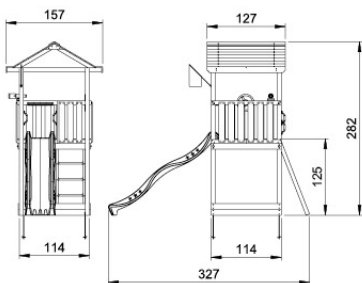

Assembly

Instructions

Jungle House 2.1

801_126

Jungle Gym

BACKYARD PLAYGROUNDS

since 1988

EN. Warnings. Only for domestic use. Maximum number of users is 6. **DE.** Achtung. Nur für den Hausgebrauch. Maximale Benutzerzahl: 6. **FR.** Attention. Réserve à un usage familial. Le nombre maximal d'utilisateurs est de 6. **NL.** Waarschuwingen. Uitsluitend voor huishoudelijk gebruik. Het maximale aantal gebruikers is 6. **BG.** Внимание. За употреба само в домашни условия. Максималният брой потребители е 6. **CS.** Varování. Jen pro domácí použití. Maximální počet uživatelů je 6. **DA.** Advarsel. Kun til privat brug. Maksimum antal brugere er 6. **EL.** Προειδοποίηση. Μόνο για οικιακή χρήση. Μέγιστος αριθμός χρηστών 6. **ES.** Advertencias. Solo para uso doméstico. Número máximo de usuarios: 6. **ET.** Hoiatused. Ainult koduseks kasutamiseks. Maksimaalne kasutajate arv on 6. **FI.** Varoitukset. Ainoastaan kotikäyttöön. Käyttäjää yhteensä enintään 6. **HR.** Upozorenja. Samo za kućansku uporabu. Maksimalan broj korisnika je 6. **HU.** Figyelmeztetések. Csak otthoni használatra! A használók max. száma: 6. **IS.** Varnaðarorð. Engöngu fyrir einkanoctkun í heimahúsum og á einkalóðum. Hámarksfjöldi notenda er 6. **IT.** Avvertenze. Solo per uso domestico. Massimo numero di utenti è 6. **LT.** Įspėjimai. Tik būtinai namuose naudoti. Maksimalus naudotojų skaičius 6. **LV.** Brīdinājumi. Izmanto tikai mājās. Maksimālais lietotāju skaits ir 6. **NO.** Advarsel. Kun for privat bruk. Maksimalt antall brukere er 6. **PL.** Ostrzeżenia. Wyłącznie do użytku domowego. Maksymalna liczba użytkowników to 6. **PT.** Avisos. Apenas para uso doméstico. O número máximo de utilizadores é 6. **RO.** Avertismente. Numai pentru uz domestic. Numărul maxim de utilizatori este 6. **RU.** Предостережения. Только для домашнего использования. Максимальное количество пользователей - 6. **SK.** Upozornenia. Iba na domáce použitie. Maximálne množstvo osôb je 6. **SL.** Opozorila. Samo za domačo uporabo. Maksimalno število uporabnikov je 6. **SR.** Upozorenja. Samo za kućnu upotrebu. Maksimalan broj korisnika je 6. **SV.** Varningar. Endast för hemmabruk. Det maximala antalet användare är 6. **TR.** Uyarılar. Sadece ev kullanımı için. Maksimum kullanıcı sayısı 6.