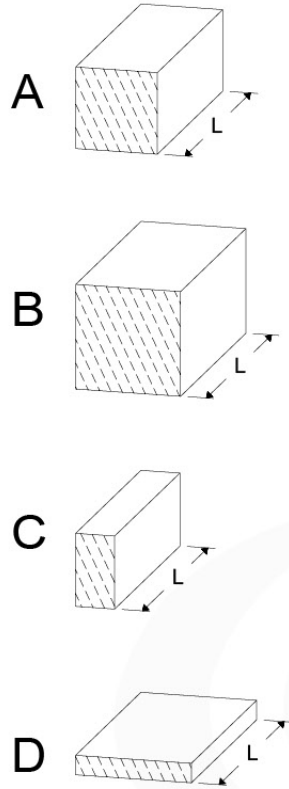

01 What's in the delivery?

401_125

<p>1x 040_805 1x 040_034</p>	<p>1x 022_300</p>	<p>1x 120_024</p>	<p>2x 007_001</p>	<p>2x 120_102 4x 022_320 8x 001_404</p>
<p>1x 103_901 1x 123_200</p>	<p>1x 122_302 1x 022_800</p>	<p>3x 005_03x 6x 022_835</p>	<p>1x 104_107</p>	<p>1x 100_051</p>
<p>1x 022_910</p>	<p>2x 005_522</p>	<p>1x 201_275 1x 324_x00 FMP / Slide</p>		

02 Hardware

Total HWP 100_xxx Jungle House

20211004

001_417	8x		ø8 x 80mm	000_101	10x		ø2 x 20mm
001_411	4x		ø8 x 60mm	120_005	8x		M8
001_406	7x		ø8 x 45mm				
001_404	4x		ø8 x 30mm				
002_223	57x		ø5 x 80mm				
002_220	324x		ø5 x 45mm				
002_219	6x		ø5 x 30mm				
002_308	2x		ø5.0 x 20mm				
002_041	3x		ø4.5 x 20mm				
002_042	4x		ø3.5 x 13mm				

03 Timber

601_126 Jungle House 2.1

	L	
A240	239cm - 240cm	4 x
-	-	-
C154 C130 C114 C74 C70	153cm - 154cm 129cm - 130cm 113cm - 114cm 73cm - 74cm 69cm - 70cm	2 x 2 x 9 x 4 x 2 x
D127 D114 D100 D65	126cm - 127cm 113cm - 114cm 99cm - 100cm 64cm - 65cm	21 - 25 x 12 x 11 - 14 x 18 x