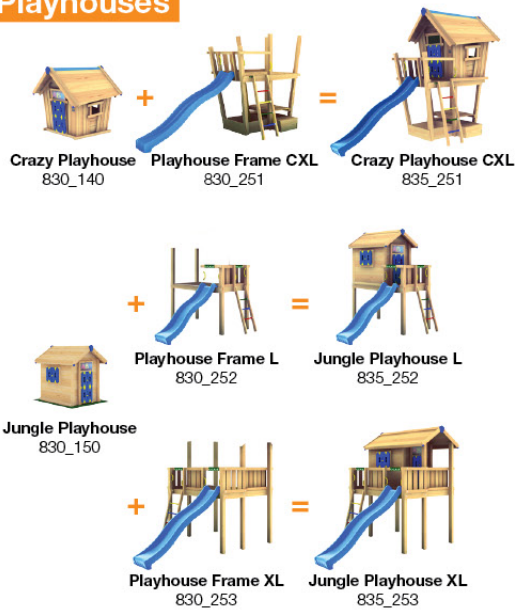

1x
022_910

17

18 Tower preparation for Modules/ links

- 450_240 / 850_240 Bridge Module
- 450_255 / 850_255 Balcony Module
- 450_410 / 850_410 Boat Module
- 450_415 / 850_415 Train Module
- 470_100 / 870_100 Bridge Link
- 470_105 / 870_105 Net Link

18-1

Playtowers

Playhouses

Modules

Links

Swings

Frames

Net Link