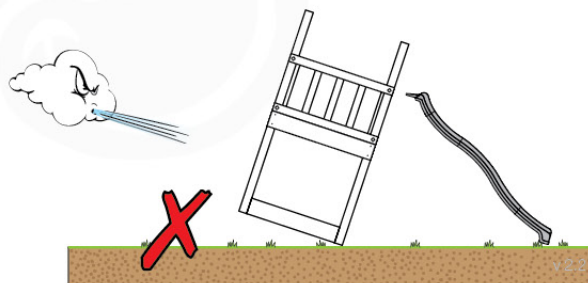

05 Safe Playground

05-1

05-2

05-3

05-4

05-5