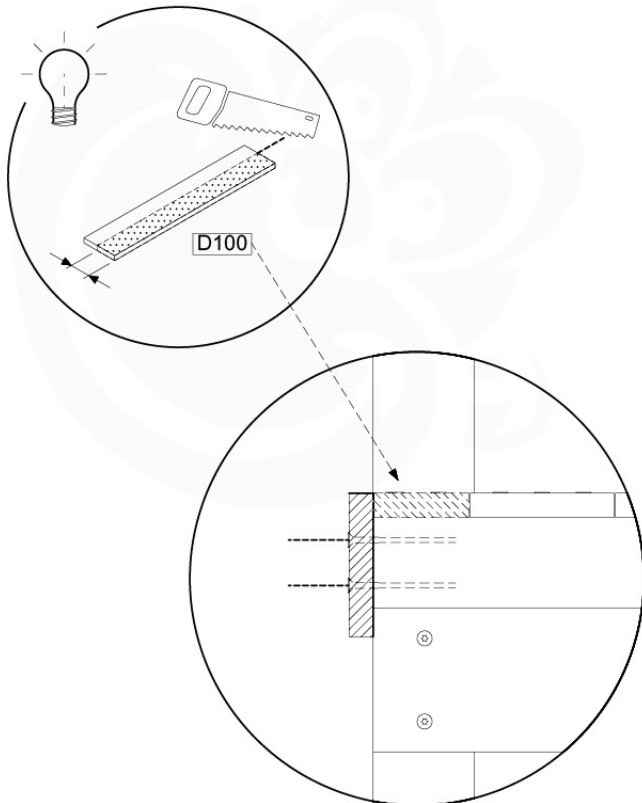

1x
022_910

17

18 Tower preparation for Modules/ links

- 450_240 / 850_240 Bridge Module
- 450_255 / 850_255 Balcony Module
- 450_410 / 850_410 Boat Module
- 450_415 / 850_415 Train Module
- 470_100 / 870_100 Bridge Link
- 470_105 / 870_105 Net Link

18-1

Playtowers

Playhouses

Modules

Links

Swings

Frames

Net Link