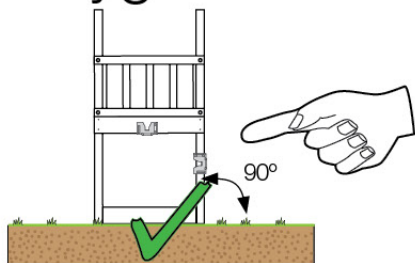

05 Safe Playground

05-1