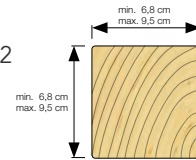

Jungle 2-Swing Frame

SKU Set #857_102
 EAN 8714579-----
 Total Weight 33 kg
 Est. Assembly time 1 hour with 2 pers.

Optional Swing
 Accessorie

#250_013

#250_034

#857_102 & #250_034 & #201_115

#457_102

4x #201_115

		L		
⊙ L		⌀ 8.0mm	001_406 45mm	4 x
			001_417 80mm	3 x
			001_422 137mm	3 x
⊙ L		⌀ 5.0mm	002_220 45mm	10 x
			002_223 80mm	6 x
		023_031		2 x

#657_102

220 cm 3x

37 cm 2x

141 cm 1x
74 cm 1x

Dimensions