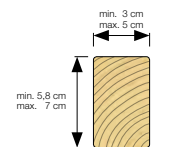

Jungle 2-Swing Frame

SKU Set #857_102
 EAN 8714579-----
 Total Weight 33 kg
 Est. Assembly time 1 hour with 2 pers.

Optional Swing
 Accessorie

#250_013

#250_034

#857_102 & #250_034 & #201_115

#457_102

4x #201_115

		L		
⊙ L		⌀ 8.0mm	001_406 45mm	4 x
			001_417 80mm	3 x
			001_422 137mm	3 x
⊙ L		⌀ 5.0mm	002_220 45mm	10 x
			002_223 80mm	6 x
		023_031		2 x

#657_102

220 cm 3x

37 cm 2x

141 cm 1x
74 cm 1x

Dimensions