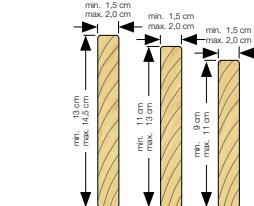

Jungle 2-Swing Frame

SKU Set #857_102
 EAN 8714579-----
 Total Weight 33 kg
 Est. Assembly time 1 hour with 2 pers.

Optional Swing
 Accessorie

#250_013

#250_034

#857_102 & #250_034 & #201_115

#457_102

4x #201_115

		L		
⊙ L		⌀ 8.0mm	001_406 45mm	4 x
			001_417 80mm	3 x
			001_422 137mm	3 x
⊙ L		⌀ 5.0mm	002_220 45mm	10 x
			002_223 80mm	6 x
		023_031		2 x

#657_102

220 cm 3x

37 cm 2x

141 cm 1x
74 cm 1x

Dimensions