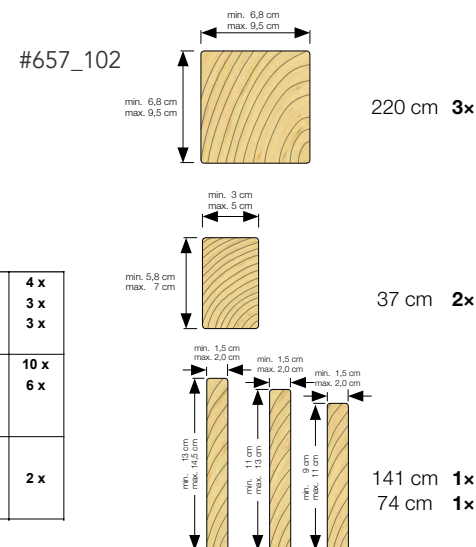

Jungle 2-Swing Frame

SKU Set #857_102
 EAN 8714579-----
 Total Weight 33 kg
 Est. Assembly time 1 hour with 2 pers.

Optional Swing
 Accessoires

#250_013

#250_034

#857_102 & #250_034 & #201_115

L				
⊗ L	⌀ 8.0mm	001_406	45mm	4 x
		001_417	80mm	3 x
		001_422	137mm	3 x
⊗ L	⌀ 5.0mm	002_220	45mm	10 x
		002_223	80mm	6 x
		023_031		2 x

Dimensions