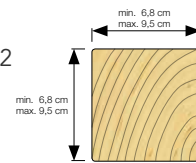

Jungle 2-Swing Frame

SKU Set #857_102
 EAN 8714579-----
 Total Weight 33 kg
 Est. Assembly time 1 hour with 2 pers.

Optional Swing
 Accessorie

#250_013

#250_034

#857_102 & #250_034 & #201_115

#457_102

4x
#201_115

L			
⊗ L		⌀ 8.0mm	001_406 45mm 4 x
			001_417 80mm 3 x
			001_422 137mm 3 x
⊗ L		⌀ 5.0mm	002_220 45mm 10 x
			002_223 80mm 6 x
			023_031 2 x

#657_102

220 cm 3x

37 cm 2x

141 cm 1x
74 cm 1x

Dimensions