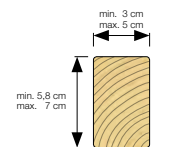

Jungle 2-Swing Frame

SKU Set #857_102
 EAN 8714579-----
 Total Weight 33 kg
 Est. Assembly time 1 hour with 2 pers.

Optional Swing
 Accessorie

#250_013

#250_034

#857_102 & #250_034 & #201_115

#457_102

4x
#201_115

L			
⊗ L		⌀ 8.0mm	001_406 45mm 4 x
			001_417 80mm 3 x
			001_422 137mm 3 x
⊗ L		⌀ 5.0mm	002_220 45mm 10 x
			002_223 80mm 6 x
			023_031 2 x

#657_102

220 cm 3x

37 cm 2x

141 cm 1x
74 cm 1x

Dimensions