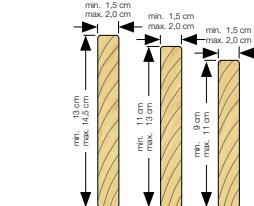

Jungle 2-Swing Frame

SKU Set #857_102
 EAN 8714579-----
 Total Weight 33 kg
 Est. Assembly time 1 hour with 2 pers.

Optional Swing
 Accessorie

#250_013

#250_034

#857_102 & #250_034 & #201_115

#457_102

4x
#201_115

L			
⊗ L		⌀ 8.0mm	001_406 45mm 4 x
			001_417 80mm 3 x
			001_422 137mm 3 x
⊗ L		⌀ 5.0mm	002_220 45mm 10 x
			002_223 80mm 6 x
			023_031 2 x

#657_102

220 cm 3x

37 cm 2x

141 cm 1x
74 cm 1x

Dimensions