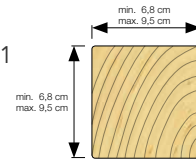

Jungle 1-Swing Frame

SKU Set #857_101
 EAN 8714579-----
 Total Weight 29 kg
 Est. Assembly time 1 hours with 2 pers.

Optional
 Swing
 Accessorie

#250_013

#250_034

#857_101 & #250_013 & #201_115

#457_102

4x
 #201_115

#007_001
 #007_001

		L		
⊙ L		⌀ 8.0mm	001_406 45mm	4 x
			001_417 80mm	3 x
			001_422 137mm	3 x
⊙ L		⌀ 5.0mm	002_220 45mm	10 x
			002_223 80mm	6 x
		023_031		2 x

#657_101

220 cm 2x
 140 cm 1x

37 cm 2x

141 cm 1x
 74 cm 1x

Dimensions