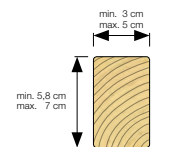

Jungle 1-Swing Frame

SKU Set #857_101
 EAN 8714579-----
 Total Weight 29 kg
 Est. Assembly time 1 hours with 2 pers.

Optional
 Swing
 Accessorie

#250_013

#250_034

#857_101 & #250_013 & #201_115

#457_102

4x
 #201_115

#007_001
 #007_001

		L		
⊙ L		⌀ 8.0mm	001_406 45mm	4 x
			001_417 80mm	3 x
			001_422 137mm	3 x
⊙ L		⌀ 5.0mm	002_220 45mm	10 x
			002_223 80mm	6 x
		023_031		2 x

#657_101

220 cm 2x
 140 cm 1x

37 cm 2x

141 cm 1x
 74 cm 1x

Dimensions