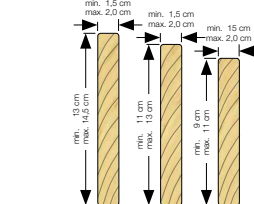

Jungle 1-Swing Frame

SKU Set #857_101
 EAN 8714579-----
 Total Weight 29 kg
 Est. Assembly time 1 hours with 2 pers.

Optional
 Swing
 Accessorie

#250_013

#250_034

#857_101 & #250_013 & #201_115

#457_102

4x
 #201_115

#007_001
 #007_001

		L		
⊙ L		⌀ 8.0mm	001_406 45mm	4 x
			001_417 80mm	3 x
			001_422 137mm	3 x
⊙ L		⌀ 5.0mm	002_220 45mm	10 x
			002_223 80mm	6 x
		023_031		2 x

#657_101

220 cm 2x
 140 cm 1x

37 cm 2x

141 cm 1x
 74 cm 1x

Dimensions