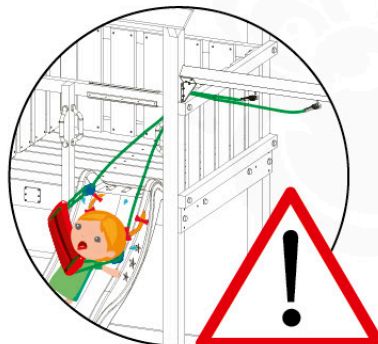

2 Safety Check