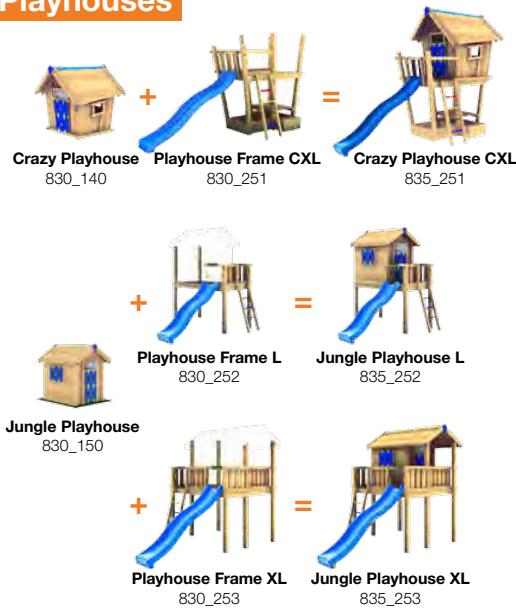

Playhouses