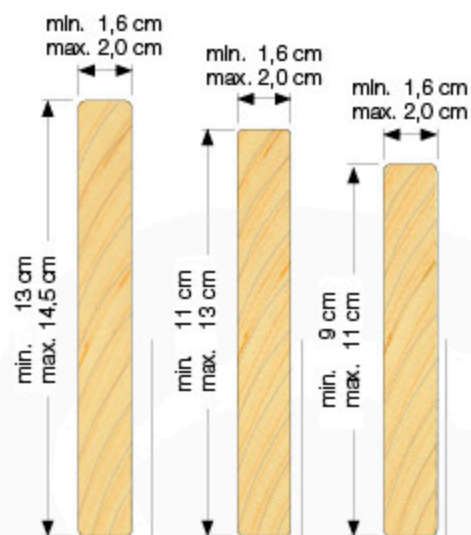

Hardware Train Module

100_128

Timber Train Module

650_415

<p>min. 200 cm max. 202 cm</p> <p>202</p>	<p>p.10/11</p>	2x
<p>min. 194 cm max. 195 cm</p> <p>195</p>		4x
<p>min. 129 cm max. 130 cm</p> <p>130</p>		10x
<p>min. 124 cm max. 125 cm</p> <p>125</p>		5x
<p>min. 120 cm max. 124 cm</p> <p>124</p>	<p>p.14</p>	2x
<p>min. 94 cm max. 95 cm</p> <p>95</p>	<p>p.22</p>	2x
<p>min. 86 cm max. 90 cm</p> <p>90</p>	<p>p.11+18</p>	2x
<p>min. 79 cm max. 80 cm</p> <p>80</p>		3x
<p>min. 72 cm max. 78 cm</p> <p>78</p>	<p>p.15</p>	1x
<p>min. 44 cm max. 45 cm</p> <p>45</p>		6x
<p>min. 33 cm max. 34 cm</p> <p>34</p>	<p>p.19+21</p>	4x
<p>min. 32 cm max. 33 cm</p> <p>33</p>		2x
<p>min. 31 cm max. 32 cm</p> <p>32</p>	<p>p.21</p>	2x
<p>min. 30 cm max. 31 cm</p> <p>31</p>	<p>p.19</p>	2x
<p>min. 22 cm max. 23 cm</p> <p>23</p>		5x

 160		1x	2x	2x
 130		5x	8x	8x
 127	 p.20+25	8x	12x	12x
 122	 p.24	4x	6x	6x
 121	 p.26	2x	4x	4x
 116	 p.27	2x	4x	4x
 115	 p.27	2x	4x	4x
 100	 p.28	1x	1x	1x
 94	 p.29	1x	1x	1x
 90	 p.18	1x	1x	1x
 88	 p.29	1x	1x	1x
 82	 p.29	1x	1x	1x
 80		6x	8x	10x
 76	 p.29	1x	1x	1x
 70	 p.29	1x	1x	1x
 64	 p.29	0x	1x	1x
 61	 p.25	2x	4x	4x
 60		7x	8x	8x
 58	 p.30	0x	0x	1x
 45		48x	48x	60x

3a

- $X \leq 4 \text{ cm}$ →  60 mm
- $X > 4 \text{ cm}$ →  80 mm
- $X \leq 4 \text{ cm}$ →  60 mm
- $X > 4 \text{ cm}$ →  80 mm

3b

4

A circular area on the left contains the text "LOT: XXXX". An arrow points from this circle to a rounded rectangular box on the right. Inside this box, the text "LOT:" is followed by a horizontal line. A pencil icon is positioned to the right of the line, indicating where to write the lot number.