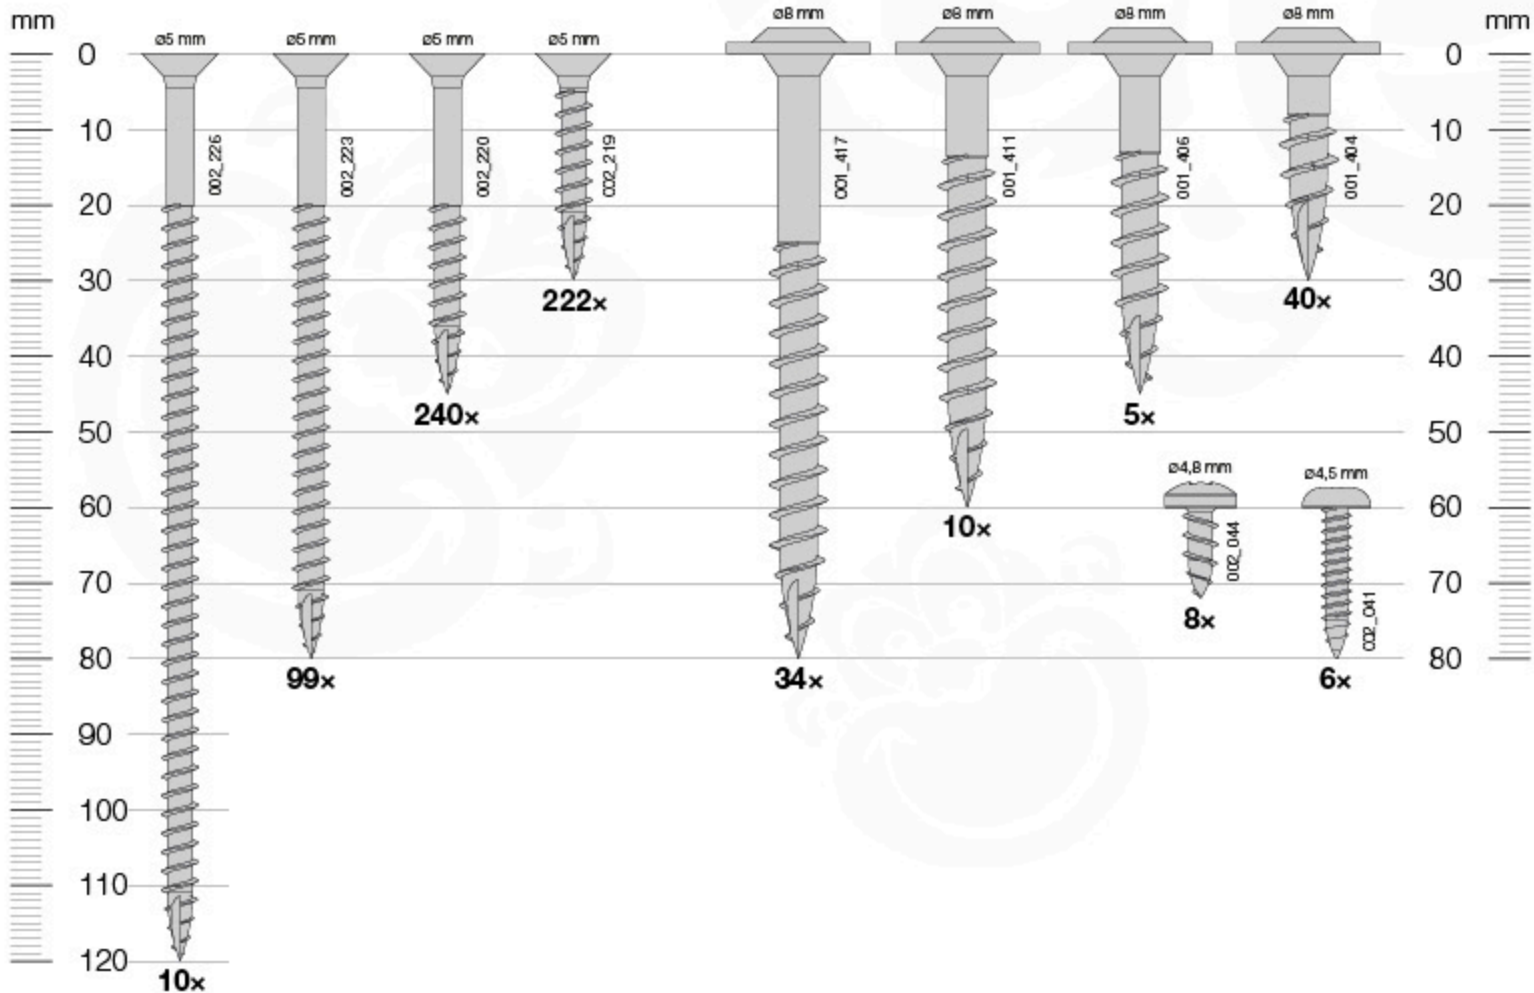

Hardware Train Module

100_128

Timber Train Module

650_415

<p>min. 200 cm max. 202 cm</p> <p>202</p>	<p>p.10/11</p>	2x
<p>min. 194 cm max. 195 cm</p> <p>195</p>		4x
<p>min. 129 cm max. 130 cm</p> <p>130</p>		10x
<p>min. 124 cm max. 125 cm</p> <p>125</p>		5x
<p>min. 120 cm max. 124 cm</p> <p>124</p>	<p>p.14</p>	2x
<p>min. 94 cm max. 95 cm</p> <p>95</p>	<p>p.22</p>	2x
<p>min. 86 cm max. 90 cm</p> <p>90</p>	<p>p.11+18</p>	2x
<p>min. 79 cm max. 80 cm</p> <p>80</p>		3x
<p>min. 72 cm max. 78 cm</p> <p>78</p>	<p>p.15</p>	1x
<p>min. 44 cm max. 45 cm</p> <p>45</p>		6x
<p>min. 33 cm max. 34 cm</p> <p>34</p>	<p>p.19+21</p>	4x
<p>min. 32 cm max. 33 cm</p> <p>33</p>		2x
<p>min. 31 cm max. 32 cm</p> <p>32</p>	<p>p.21</p>	2x
<p>min. 30 cm max. 31 cm</p> <p>31</p>	<p>p.19</p>	2x
<p>min. 22 cm max. 23 cm</p> <p>23</p>		5x