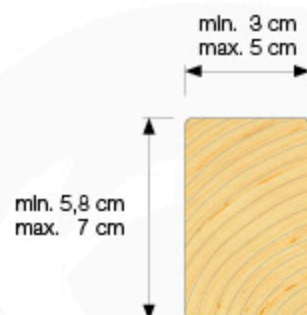

Hardware Train Module

100_128

Timber Train Module

650_415

<p>min. 200 cm max. 202 cm</p> <p>202</p>	<p>p.10/11</p>	2x
<p>min. 194 cm max. 195 cm</p> <p>195</p>		4x
<p>min. 129 cm max. 130 cm</p> <p>130</p>		10x
<p>min. 124 cm max. 125 cm</p> <p>125</p>		5x
<p>min. 120 cm max. 124 cm</p> <p>124</p>	<p>p.14</p>	2x
<p>min. 94 cm max. 95 cm</p> <p>95</p>	<p>p.22</p>	2x
<p>min. 86 cm max. 90 cm</p> <p>90</p>	<p>p.11+18</p>	2x
<p>min. 79 cm max. 80 cm</p> <p>80</p>		3x
<p>min. 72 cm max. 78 cm</p> <p>78</p>	<p>p.15</p>	1x
<p>min. 44 cm max. 45 cm</p> <p>45</p>		6x
<p>min. 33 cm max. 34 cm</p> <p>34</p>	<p>p.19+21</p>	4x
<p>min. 32 cm max. 33 cm</p> <p>33</p>		2x
<p>min. 31 cm max. 32 cm</p> <p>32</p>	<p>p.21</p>	2x
<p>min. 30 cm max. 31 cm</p> <p>31</p>	<p>p.19</p>	2x
<p>min. 22 cm max. 23 cm</p> <p>23</p>		5x

 160		1x	2x	2x
 130		5x	8x	8x
 127	 p.20+25	8x	12x	12x
 122	 p.24	4x	6x	6x
 121	 p.26	2x	4x	4x
 116	 p.27	2x	4x	4x
 115	 p.27	2x	4x	4x
 100	 p.28	1x	1x	1x
 94	 p.29	1x	1x	1x
 90	 p.18	1x	1x	1x
 88	 p.29	1x	1x	1x
 82	 p.29	1x	1x	1x
 80		6x	8x	10x
 76	 p.29	1x	1x	1x
 70	 p.29	1x	1x	1x
 64	 p.29	0x	1x	1x
 61	 p.25	2x	4x	4x
 60		7x	8x	8x
 58	 p.30	0x	0x	1x
 45		48x	48x	60x

3a

- $X \leq 4 \text{ cm}$ →  60 mm
- $X > 4 \text{ cm}$ →  80 mm
- $X \leq 4 \text{ cm}$ →  60 mm
- $X > 4 \text{ cm}$ →  80 mm

3b

4

A circular area on the left contains the text "LOT: XXXX". An arrow points from this circle to a rounded rectangular box on the right. Inside this box, the text "LOT:" is followed by a horizontal line. A pencil icon is positioned to the right of the line, indicating where to write the lot number.