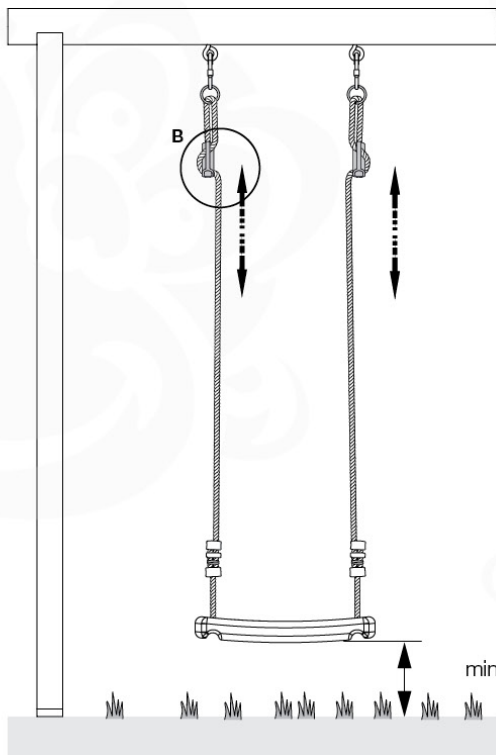

Hardware

100_160

L				
	<p>ø 8.0mm</p>  <p>L (mm)</p>	<p>001_406 001_417 001_422</p>	<p>45mm 80mm 137mm</p>	<p>4 x 3 x 3 x</p>
	<p>ø 5.0mm</p>  <p>L (mm)</p>	<p>002_220 002_223</p>	<p>45mm 80mm</p>	<p>10 x 6 x</p>
		<p>023_031</p>		<p>2 x</p>
		<p>120_005</p>		<p>2 x</p>

3

4

5

6

Connection

a - Frames

b - Modules

2

3a

3b

b - Modules

Swing Hooks

2-position

1-position

2x
201_115

D

Accessories

1x
250_013

1x
250_034

min. 35 cm

Anchoring Ground Fixation

Concrete Fixation

Safety issues