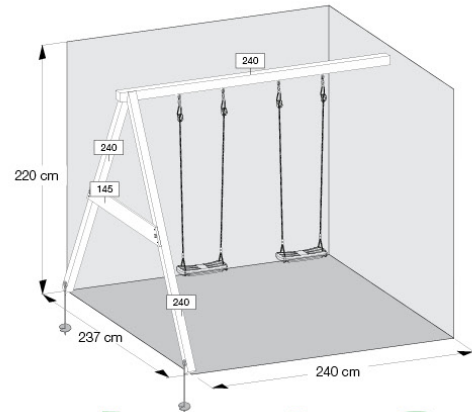

Part 2

Assembly

Instructions

Swing Frames & Modules

1-Position Frame 200 / 220 857_101 / 857_151

1-Position Module 220 850_178

2-Position Frame 200 / 220 850_102 / 857_152

2-Position Module 220 850_179

Specifications

457_101

 <p>1x 040_805 Part 1 General Safety</p> <p>1x 040_170 Part 2 Assembly</p>	<p>1x 005_528</p>  <p>12 cm</p> <p>Frame</p>	<p>1x 005_529</p>  <p>14 cm</p> <p>Module</p>	<p>1x 100_160</p> 	<p>1x 104_403</p>  <p>008_034 ø7,5 mm</p>
<p>2x 007_000</p> 				

Hardware

100_160

L				
	<p>ø 8.0mm</p>  <p>L (mm)</p>	<p>001_406 001_417 001_422</p>	<p>45mm 80mm 137mm</p>	<p>4 x 3 x 3 x</p>
	<p>ø 5.0mm</p>  <p>L (mm)</p>	<p>002_220 002_223</p>	<p>45mm 80mm</p>	<p>10 x 6 x</p>
		<p>023_031</p>		<p>2 x</p>
		<p>120_005</p>		<p>2 x</p>