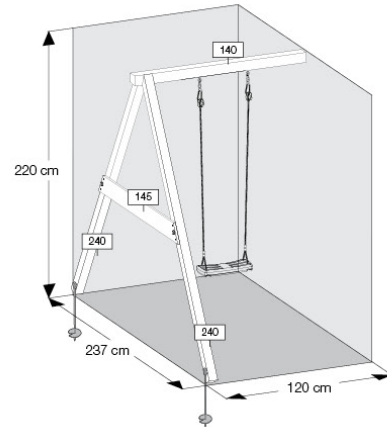

Part 2

Assembly

Instructions

Swing Frames & Modules

1-Position Frame 200 / 220 857_101 / 857_151

1-Position Module 220 850_178

2-Position Frame 200 / 220 850_102 / 857_152

2-Position Module 220 850_179

Specifications

457_101

 <p>1x 040_805 Part 1 General Safety</p> <p>1x 040_170 Part 2 Assembly</p>	<p>1x 005_528</p>  <p>12 cm</p> <p>Frame</p>	<p>1x 005_529</p>  <p>14 cm</p> <p>Module</p>	<p>1x 100_160</p> 	<p>1x 104_403</p>  <p>008_034 ø7,5 mm</p>
<p>2x 007_000</p> 				

Hardware

100_160

L				
	<p>ø 8.0mm</p>  <p>L (mm)</p>	<p>001_406 001_417 001_422</p>	<p>45mm 80mm 137mm</p>	<p>4 x 3 x 3 x</p>
	<p>ø 5.0mm</p>  <p>L (mm)</p>	<p>002_220 002_223</p>	<p>45mm 80mm</p>	<p>10 x 6 x</p>
		<p>023_031</p>		<p>2 x</p>
		<p>120_005</p>		<p>2 x</p>