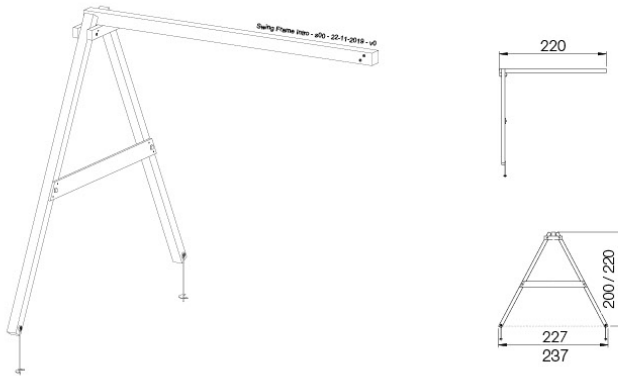

Part 2

Assembly

Instructions

Swing Frames & Modules

1-Position Frame 200 / 220 857_101 / 857_151

1-Position Module 220 850_178

2-Position Frame 200 / 220 850_102 / 857_152

2-Position Module 220 850_179

Specifications

457_101

 <p>1x 040_805 Part 1 General Safety</p> <p>1x 040_170 Part 2 Assembly</p>	<p>1x 005_528</p>  <p>12 cm</p> <p>Frame</p>	<p>1x 005_529</p>  <p>14 cm</p> <p>Module</p>	<p>1x 100_160</p> 	<p>1x 104_403</p>  <p>008_034 ø7,5 mm</p>
<p>2x 007_000</p> 				