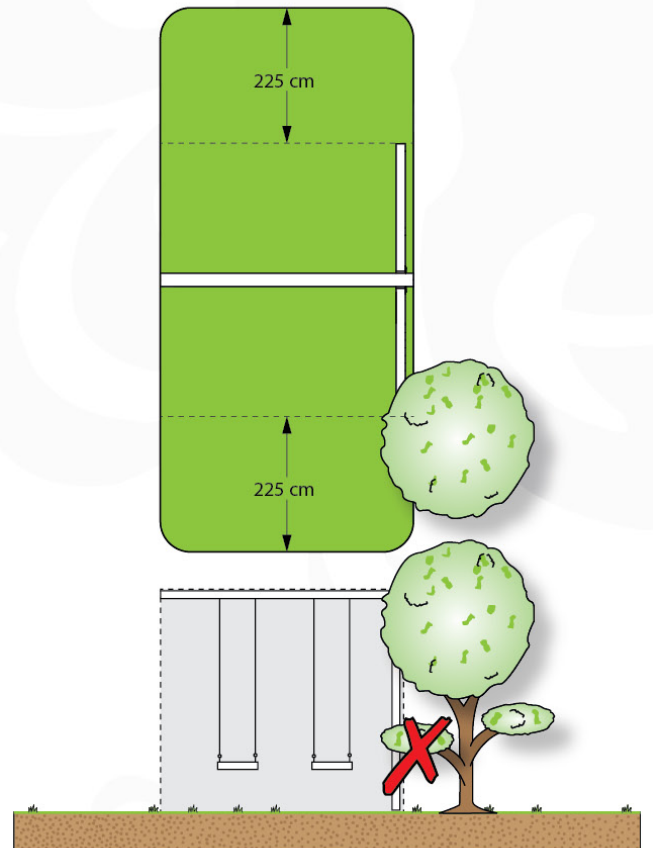

Safe Playground