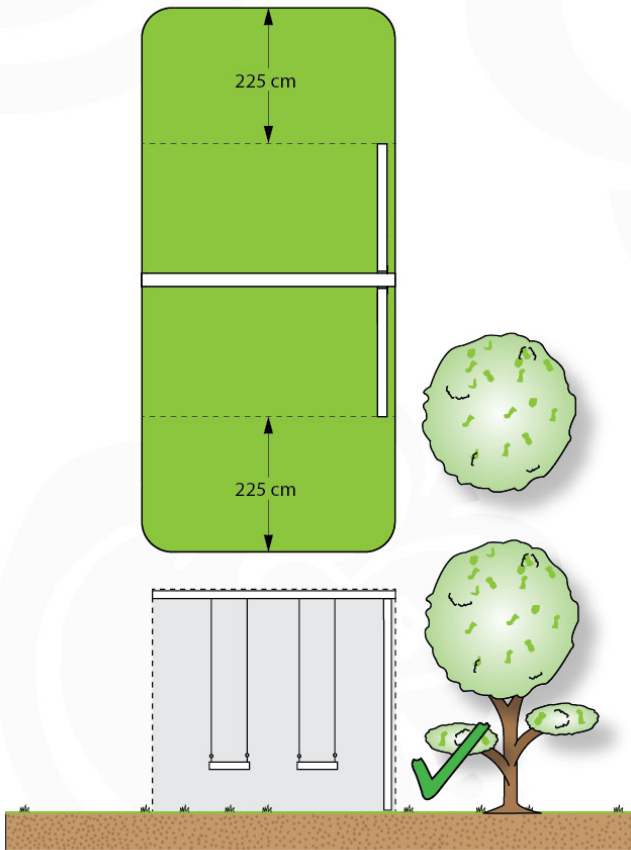

Safe Playground