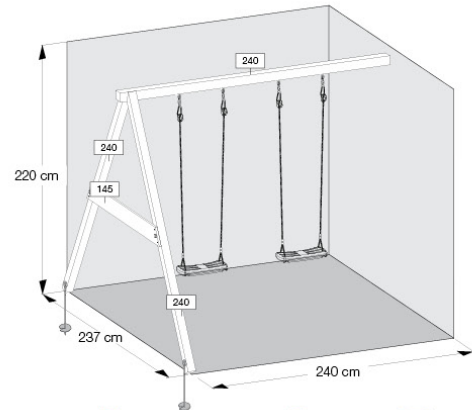

Part 2

Assembly

Instructions

Swing Frames & Modules

1-Position Frame 200 / 220 857_101 / 857_151

1-Position Module 220 850_178

2-Position Frame 200 / 220 850_102 / 857_152

2-Position Module 220 850_179

Specifications

457_101

 <p>1x 040_805 Part 1 General Safety</p> <p>1x 040_170 Part 2 Assembly</p>	<p>1x 005_528</p>  <p>12 cm</p> <p>Frame</p>	<p>1x 005_529</p>  <p>14 cm</p> <p>Module</p>	<p>1x 100_160</p> 	<p>1x 104_403</p>  <p>008_034 ø7,5 mm</p>
<p>2x 007_000</p> 				

Hardware

100_160

L

	<p>ø 8.0mm</p>  <p>L (mm)</p>	<p>001_406 001_417 001_422</p>	<p>45mm 80mm 137mm</p>	<p>4 x 3 x 3 x</p>
	<p>ø 5.0mm</p>  <p>L (mm)</p>	<p>002_220 002_223</p>	<p>45mm 80mm</p>	<p>10 x 6 x</p>
		<p>023_031</p>		<p>2 x</p>
		<p>120_005</p>		<p>2 x</p>