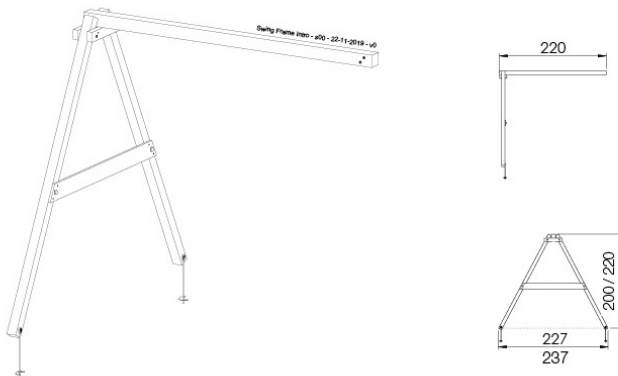

Part 2

Assembly

Instructions

Swing Frames & Modules

1-Position Frame 200 / 220 857_101 / 857_151

1-Position Module 220 850_178

2-Position Frame 200 / 220 850_102 / 857_152

2-Position Module 220 850_179

Specifications

457_101

 <p>1x 040_805 Part 1 General Safety</p> <p>1x 040_170 Part 2 Assembly</p>	<p>1x 005_528</p>  <p>12 cm</p> <p>Frame</p>	<p>1x 005_529</p>  <p>14 cm</p> <p>Module</p>	<p>1x 100_160</p> 	<p>1x 104_403</p>  <p>008_034 ø7,5 mm</p>
<p>2x 007_000</p> 				

Hardware

100_160

L

	<p>ø 8.0mm</p>  <p>L (mm)</p>	<p>001_406 001_417 001_422</p>	<p>45mm 80mm 137mm</p>	<p>4 x 3 x 3 x</p>
	<p>ø 5.0mm</p>  <p>L (mm)</p>	<p>002_220 002_223</p>	<p>45mm 80mm</p>	<p>10 x 6 x</p>
		<p>023_031</p>		<p>2 x</p>
		<p>120_005</p>		<p>2 x</p>