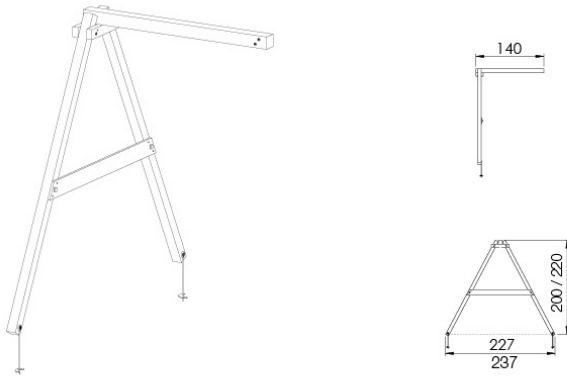

Part 2

Assembly

Instructions

Swing Frames & Modules

1-Position Frame 200 / 220 857_101 / 857_151

1-Position Module 220 850_178

2-Position Frame 200 / 220 850_102 / 857_152

2-Position Module 220 850_179

Specifications

457_101

 <p>1x 040_805 Part 1 General Safety</p> <p>1x 040_170 Part 2 Assembly</p>	<p>1x 005_528</p>  <p>12 cm</p> <p>Frame</p>	<p>1x 005_529</p>  <p>14 cm</p> <p>Module</p>	<p>1x 100_160</p> 	<p>1x 104_403</p>  <p>008_034 ø7,5 mm</p>
<p>2x 007_000</p> 				