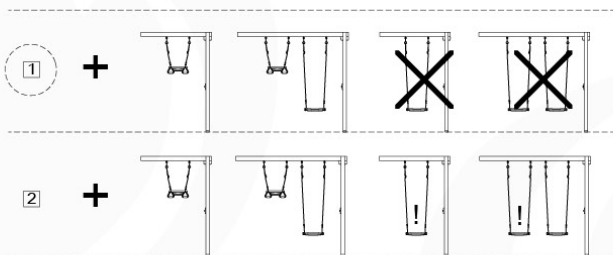

Optional

<p>2x 201_115</p> 	<p>1x 250_013</p> 	<p>1x 250_034</p> 
---	---	---

Timber

Frames

Modules

		L	1-Position	2-Position	1-Position	2-Position	1-Position	2-Position
			200	200	220	220	220	220
			657_101	657_102	657_151	657_152	650_178	650_179
A 	A240	239cm - 240cm			2 x	2 x		
	A220	219cm - 220cm	2 x	2 x				
B 	B240	239cm - 240cm			1 x	1 x	2 x	3 x
	B220	219cm - 220cm	1 x	1 x	1 x	1 x	1 x	
	B140	139cm - 140cm						
C 	C37	36cm - 37cm	2 x	2 x	2 x	2 x	2 x	2 x
D 	D145	144cm - 145cm	1 x	1 x	1 x	1 x	1 x	1 x
	D141	140cm - 141cm	1 x	1 x	1 x	1 x		
	D74	73cm - 74cm	1 x	1 x	1 x	1 x		

Product Identification

Art. Description: _____

Art. Reference: _____

LOT: _____

Safe Playground

Planner

a Frames

- Combinations