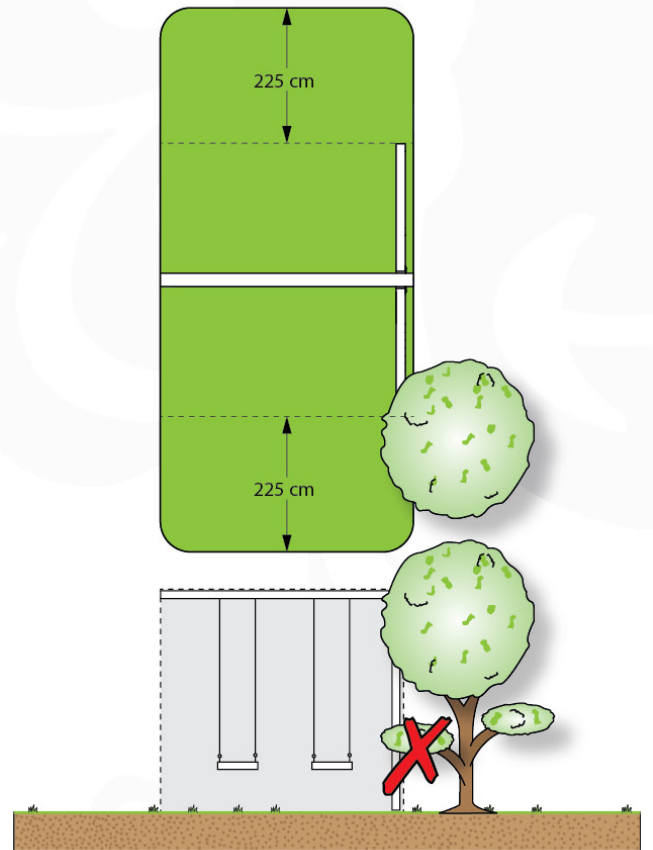

Safe Playground