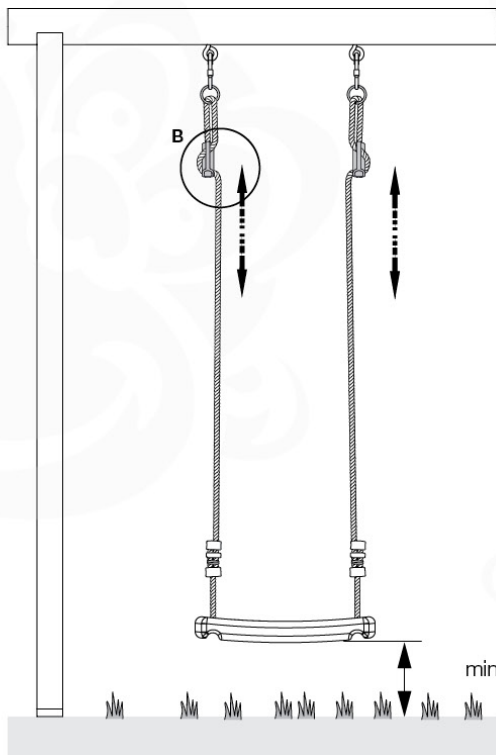

Hardware

100_160

L

	<p>ø 8.0mm</p>  <p>L (mm)</p>	<p>001_406 001_417 001_422</p>	<p>45mm 80mm 137mm</p>	<p>4 x 3 x 3 x</p>
	<p>ø 5.0mm</p>  <p>L (mm)</p>	<p>002_220 002_223</p>	<p>45mm 80mm</p>	<p>10 x 6 x</p>
		<p>023_031</p>		<p>2 x</p>
		<p>120_005</p>		<p>2 x</p>

3

4

5

6

Connection

a - Frames

b - Modules

2

3a

3b

b - Modules

Swing Hooks

2-position

1-position

2x
201_115

D

Accessories

1x
250_013

1x
250_034

min. 35 cm

Anchoring Ground Fixation

Concrete Fixation

Safety issues