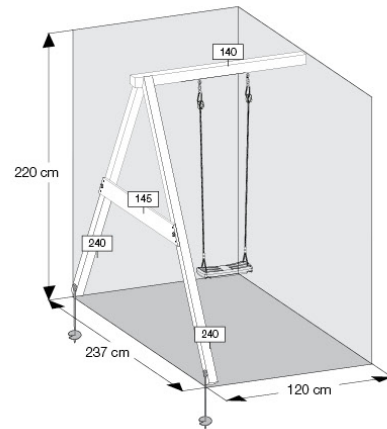

Part 2

Assembly

Instructions

Swing Frames & Modules

1-Position Frame 200 / 220 857_101 / 857_151

1-Position Module 220 850_178

2-Position Frame 200 / 220 850_102 / 857_152

2-Position Module 220 850_179

Specifications

457_101

 <p>1x 040_805 Part 1 General Safety</p> <p>1x 040_170 Part 2 Assembly</p>	<p>1x 005_528</p>  <p>12 cm</p> <p>Frame</p>	<p>1x 005_529</p>  <p>14 cm</p> <p>Module</p>	<p>1x 100_160</p> 	<p>1x 104_403</p>  <p>008_034 ø7,5 mm</p>
<p>2x 007_000</p> 				

Hardware

100_160

L

	<p>ø 8.0mm</p>  <p>L (mm)</p>	<p>001_406 001_417 001_422</p>	<p>45mm 80mm 137mm</p>	<p>4 x 3 x 3 x</p>
	<p>ø 5.0mm</p>  <p>L (mm)</p>	<p>002_220 002_223</p>	<p>45mm 80mm</p>	<p>10 x 6 x</p>
		<p>023_031</p>		<p>2 x</p>
		<p>120_005</p>		<p>2 x</p>