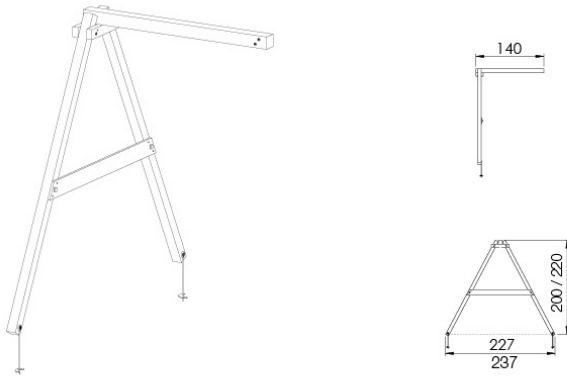

Part 2

Assembly

Instructions

Swing Frames & Modules

1-Position Frame 200 / 220 857_101 / 857_151

1-Position Module 220 850_178

2-Position Frame 200 / 220 850_102 / 857_152

2-Position Module 220 850_179

Specifications

457_101

<p>1x 040_805</p> <p>1x 040_170</p> 	<p>1x 005_528</p>  <p>12 cm</p> <p>Frame</p>	<p>1x 005_529</p>  <p>14 cm</p> <p>Module</p>	<p>1x 100_160</p> 	<p>1x 104_403</p>  <p>008_034 ø7,5 mm</p>
<p>2x 007_000</p> 				