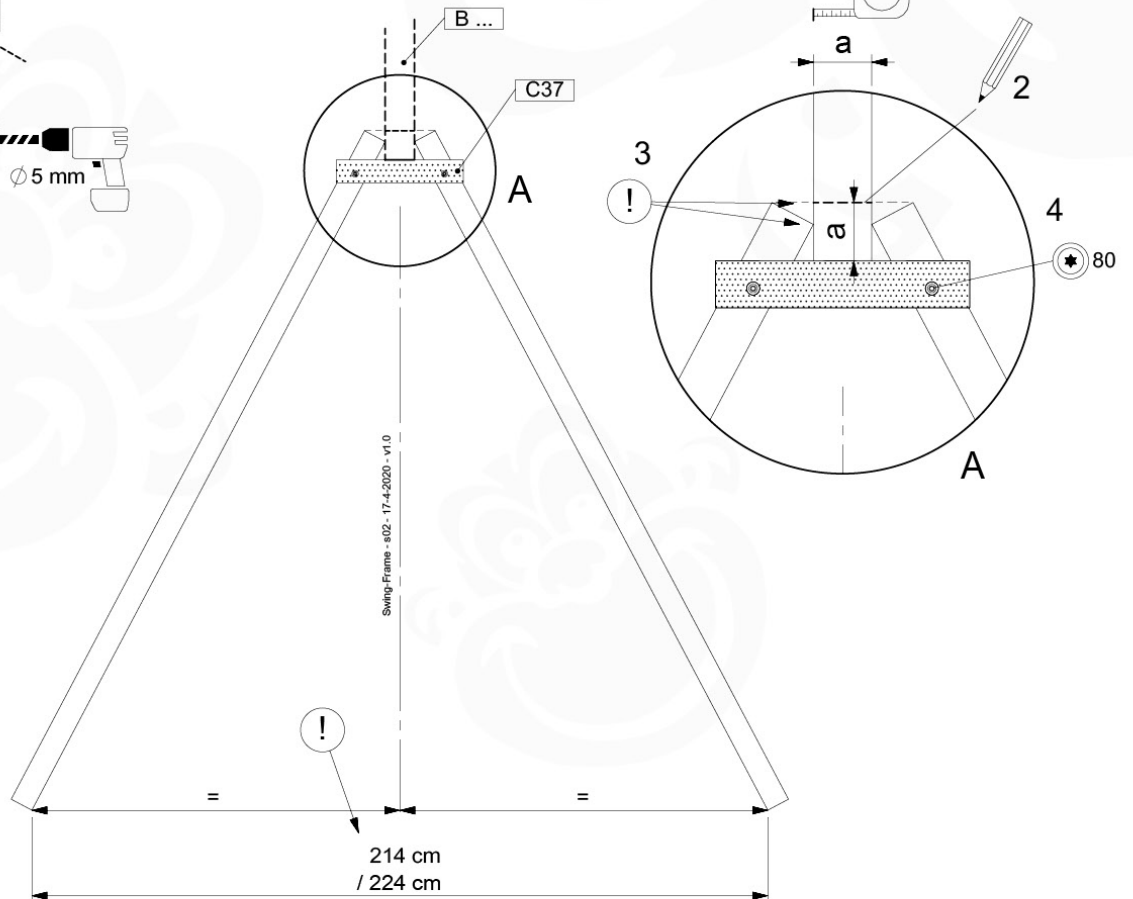

Specifications

457_101

<p>1x 040_805</p> <p>1x 040_170</p> 	<p>1x 005_528</p>  <p>12 cm</p> <p>Frame</p>	<p>1x 005_529</p>  <p>14 cm</p> <p>Module</p>	<p>1x 100_160</p> 	<p>1x 104_403</p>  <p>008_034 ø7,5 mm</p>
<p>2x 007_000</p> 				

- Safe Design

b Modules

- Combinations

- Safe Design

Assembly

1 1/2- Position 200

1/2- Position 220

2