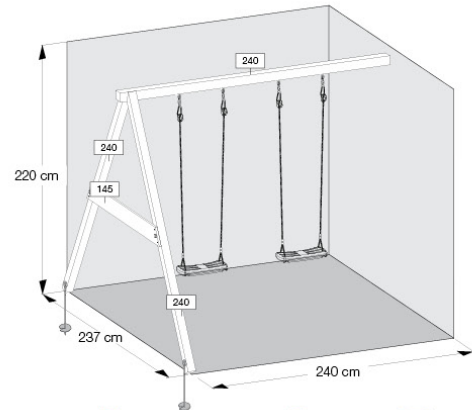

Part 2

Assembly

Instructions

Swing Frames & Modules

1-Position Frame 200 / 220 857_101 / 857_151

1-Position Module 220 850_178

2-Position Frame 200 / 220 850_102 / 857_152

2-Position Module 220 850_179

Specifications

457_101

<p>1x 040_805</p> <p>1x 040_170</p> 	<p>1x 005_528</p>  <p>12 cm</p> <p>Frame</p>	<p>1x 005_529</p>  <p>14 cm</p> <p>Module</p>	<p>1x 100_160</p> 	<p>1x 104_403</p>  <p>008_034 ø7,5 mm</p>
<p>2x 007_000</p> 				