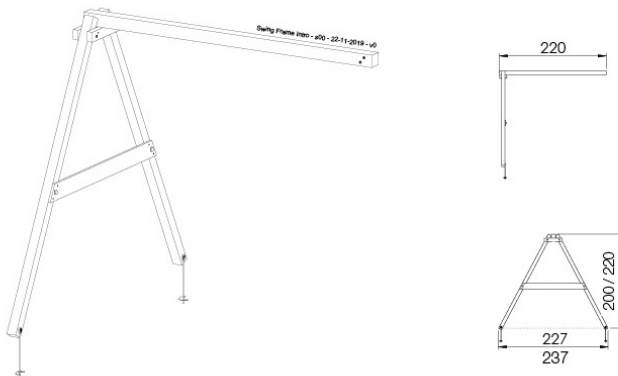

Part 2

Assembly

Instructions

Swing Frames & Modules

1-Position Frame 200 / 220 857_101 / 857_151

1-Position Module 220 850_178

2-Position Frame 200 / 220 850_102 / 857_152

2-Position Module 220 850_179

Specifications

457_101

<p>1x 040_805</p> <p>1x 040_170</p> 	<p>1x 005_528</p>  <p>12 cm</p> <p>Frame</p>	<p>1x 005_529</p>  <p>14 cm</p> <p>Module</p>	<p>1x 100_160</p> 	<p>1x 104_403</p>  <p>008_034 ø7,5 mm</p>
<p>2x 007_000</p> 				