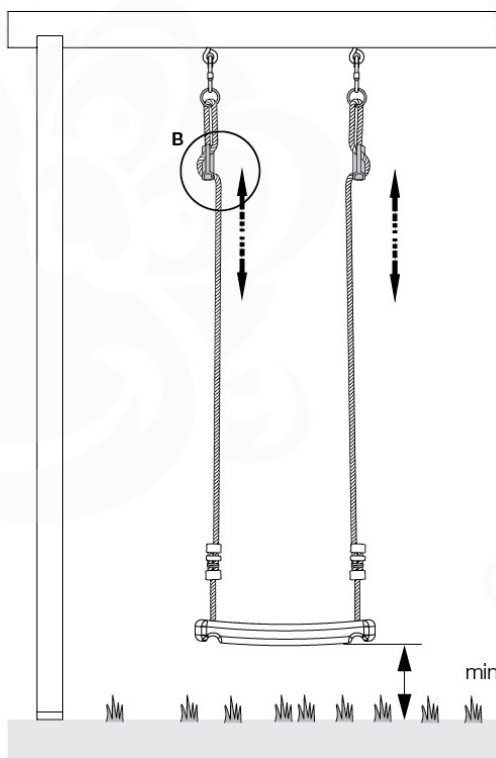

Hardware

100_160

L

	<p>ø 8.0mm</p>  <p>L (mm)</p>	<p>001_406</p> <p>001_417</p> <p>001_422</p>	<p>45mm</p> <p>80mm</p> <p>137mm</p>	<p>4 x</p> <p>3 x</p> <p>3 x</p>
	<p>ø 5.0mm</p>  <p>L (mm)</p>	<p>002_220</p> <p>002_223</p>	<p>45mm</p> <p>80mm</p>	<p>10 x</p> <p>6 x</p>
		<p>023_031</p>		<p>2 x</p>
		<p>120_005</p>		<p>2 x</p>

3

4

5

6

Connection

a - Frames

b - Modules

2

3a

3b

b - Modules

Swing Hooks

2-position

1-position

2x
201_115

D

Accessories

1x
250_013

1x
250_034

min. 35 cm

Anchoring

Ground Fixation

Concrete Fixation

Safety issues