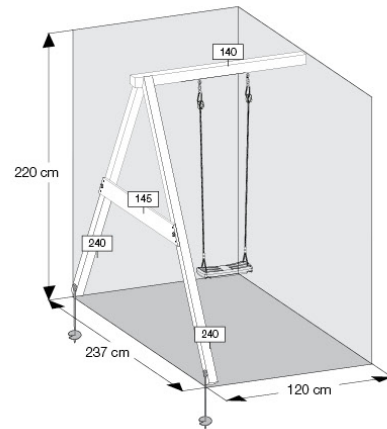

Part 2

Assembly

Instructions

Swing Frames & Modules

1-Position Frame 200 / 220 857_101 / 857_151

1-Position Module 220 850_178

2-Position Frame 200 / 220 850_102 / 857_152

2-Position Module 220 850_179

Specifications

457_101

<p>1x 040_805</p> <p>1x 040_170</p> 	<p>1x 005_528</p>  <p>12 cm</p> <p>Frame</p>	<p>1x 005_529</p>  <p>14 cm</p> <p>Module</p>	<p>1x 100_160</p> 	<p>1x 104_403</p>  <p>008_034 ø7,5 mm</p>
<p>2x 007_000</p> 				