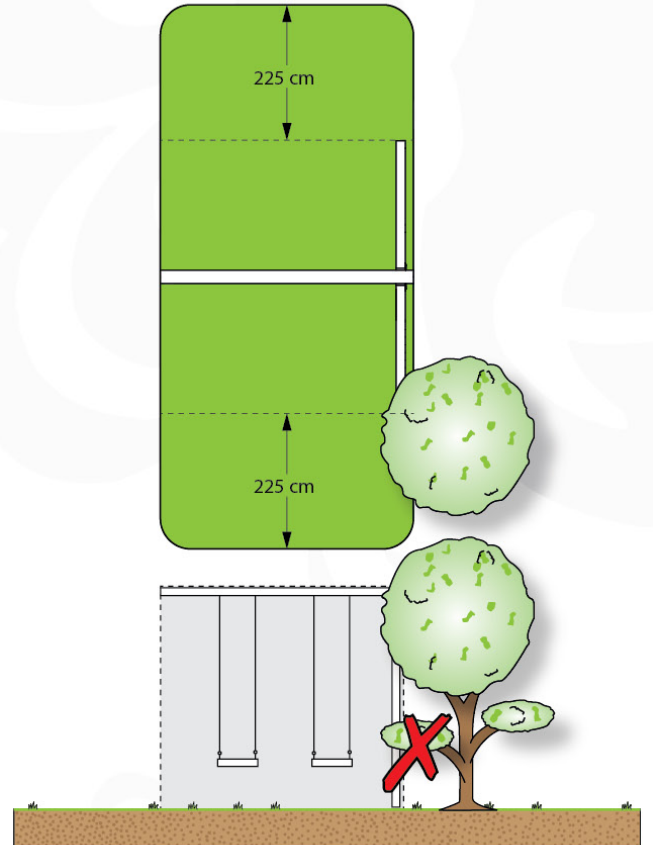

Safe Playground