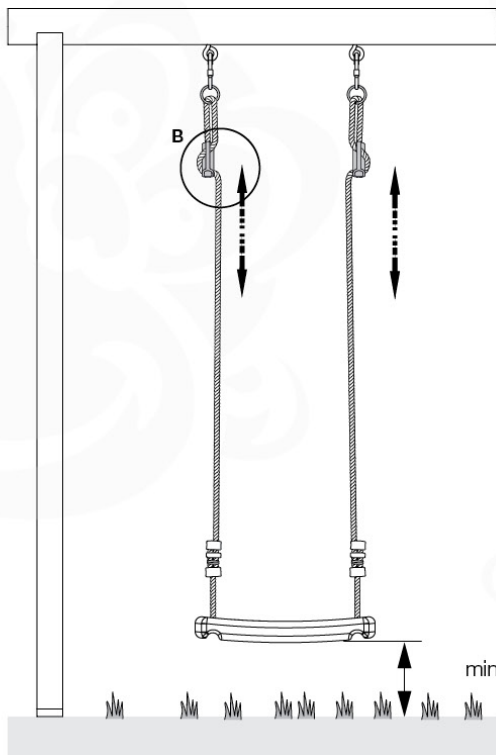

Hardware

100_160

L

	<p>ø 8.0mm</p>  <p>L (mm)</p>	<p>001_406 001_417 001_422</p>	<p>45mm 80mm 137mm</p>	<p>4 x 3 x 3 x</p>
	<p>ø 5.0mm</p>  <p>L (mm)</p>	<p>002_220 002_223</p>	<p>45mm 80mm</p>	<p>10 x 6 x</p>
		<p>023_031</p>		<p>2 x</p>
		<p>120_005</p>		<p>2 x</p>

4

5

6

Connection

a - Frames

b - Modules

2

3a

3b

b - Modules

Swing Hooks

2-position

1-position

2x
201_115

D

Accessories

1x
250_013

1x
250_034

min. 35 cm

Anchoring Ground Fixation

Concrete Fixation

Safety issues