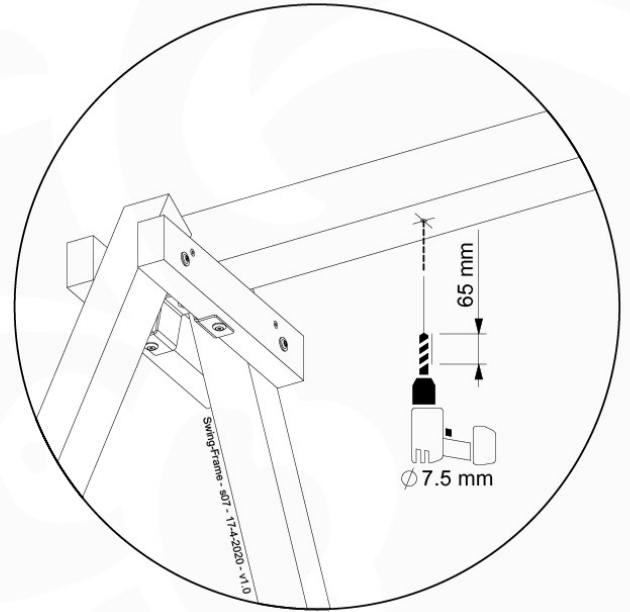

### b - Modules

# Swing Hooks

2-position

1-position

2x  
201\_115