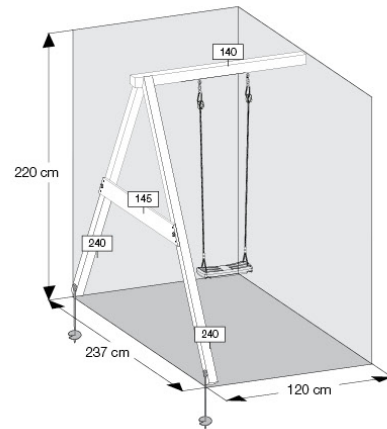

1-Position Module 220 850_178