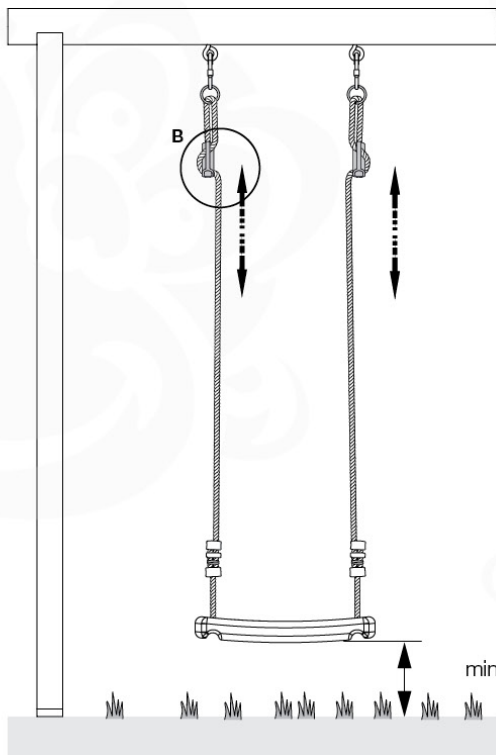

# Swing Hooks

2-position

1-position

2x  
201\_115

# Accessories

1x  
250\_013

1x  
250\_034

min. 35 cm