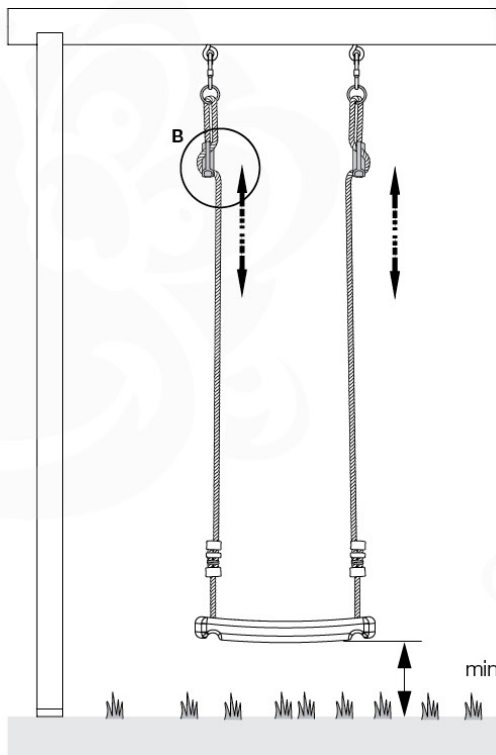

# Connection

a - Frames

b - Modules

2

3a

3b

b - Modules

# Swing Hooks

2-position

1-position

2x  
201\_115

D

# Accessories

1x  
250\_013

1x  
250\_034

min. 35 cm