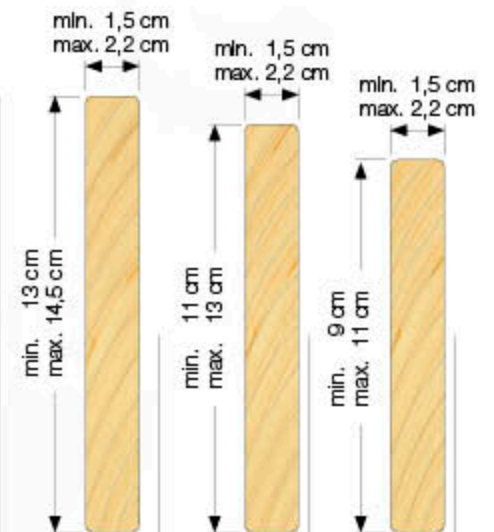

# Timber Jungle Tower

601\_200

4x

2x

6x

2x

1x

13x