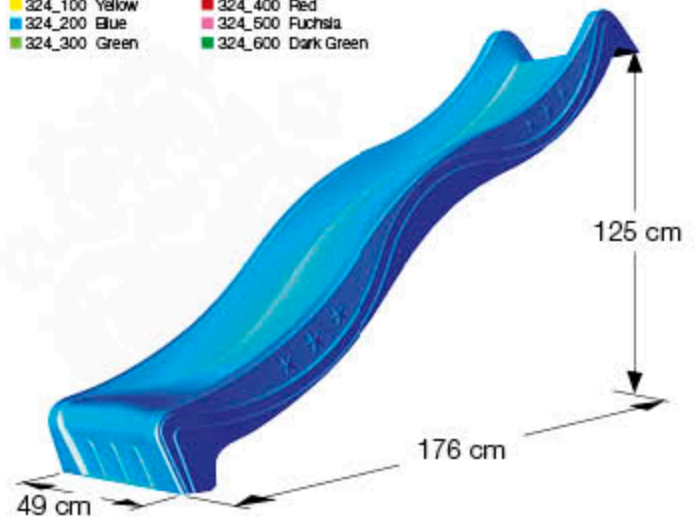

Wavy Star Slide XL

- 324_100 Yellow
- 324_200 Blue
- 324_300 Green
- 324_400 Red
- 324_500 Fuchsia
- 324_600 Dark Green