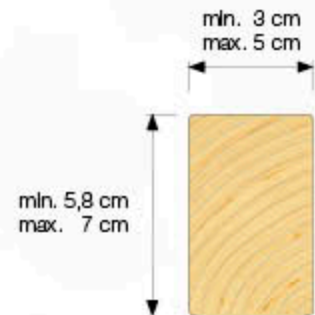

Timber Jungle Tower

601_200

4x

2x

6x

2x

1x

13x

8x

14x

8x

15x

10x