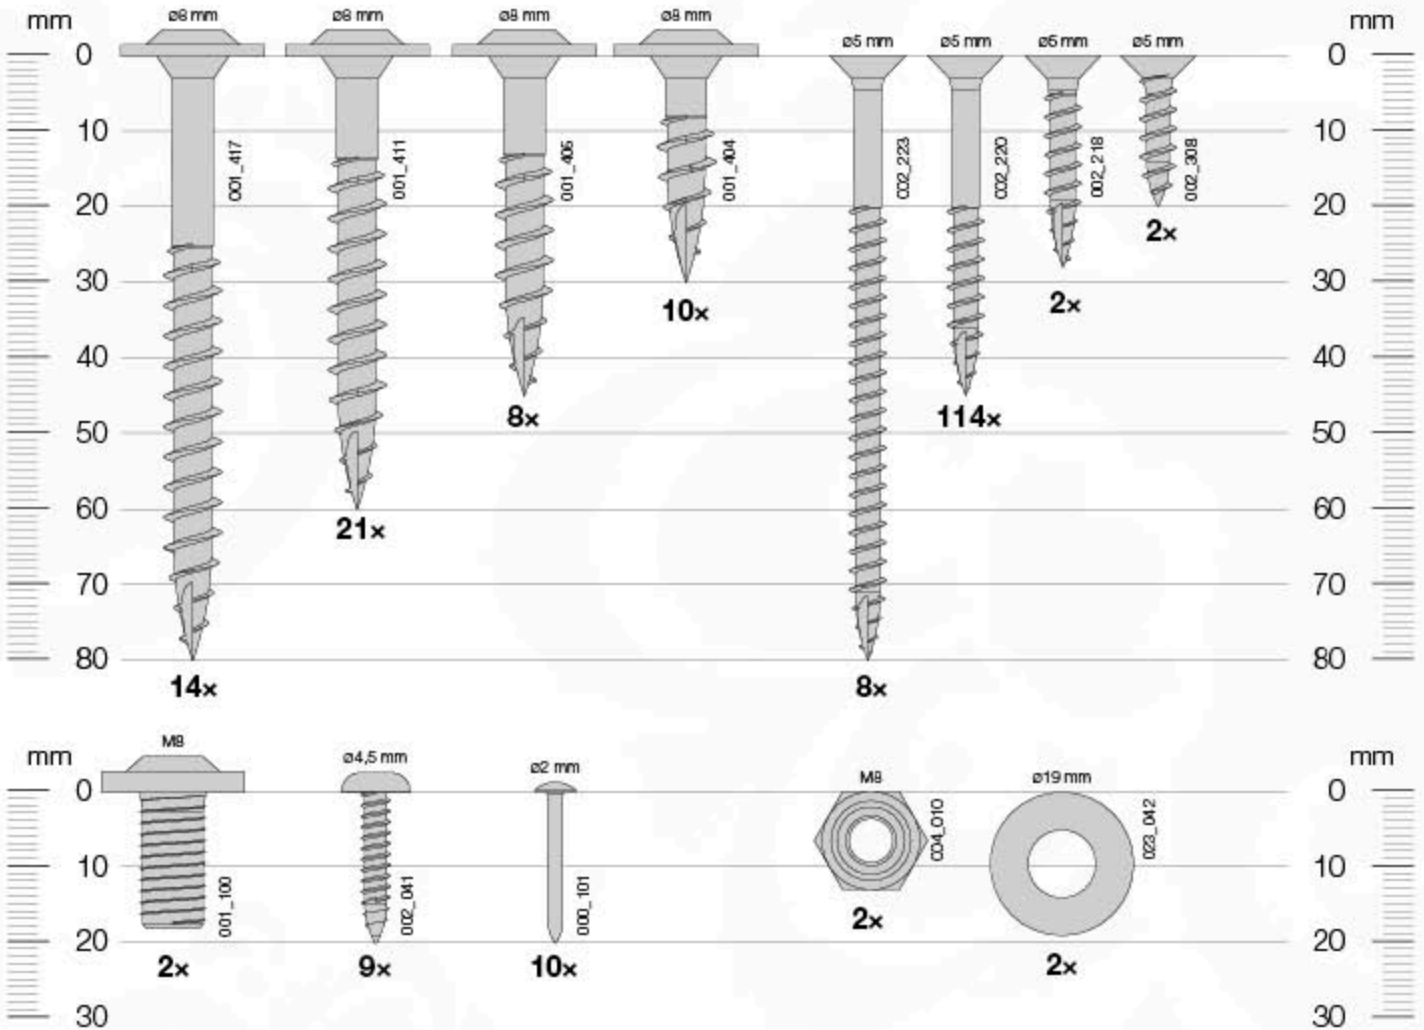

Hardware Jungle Tower

100_050