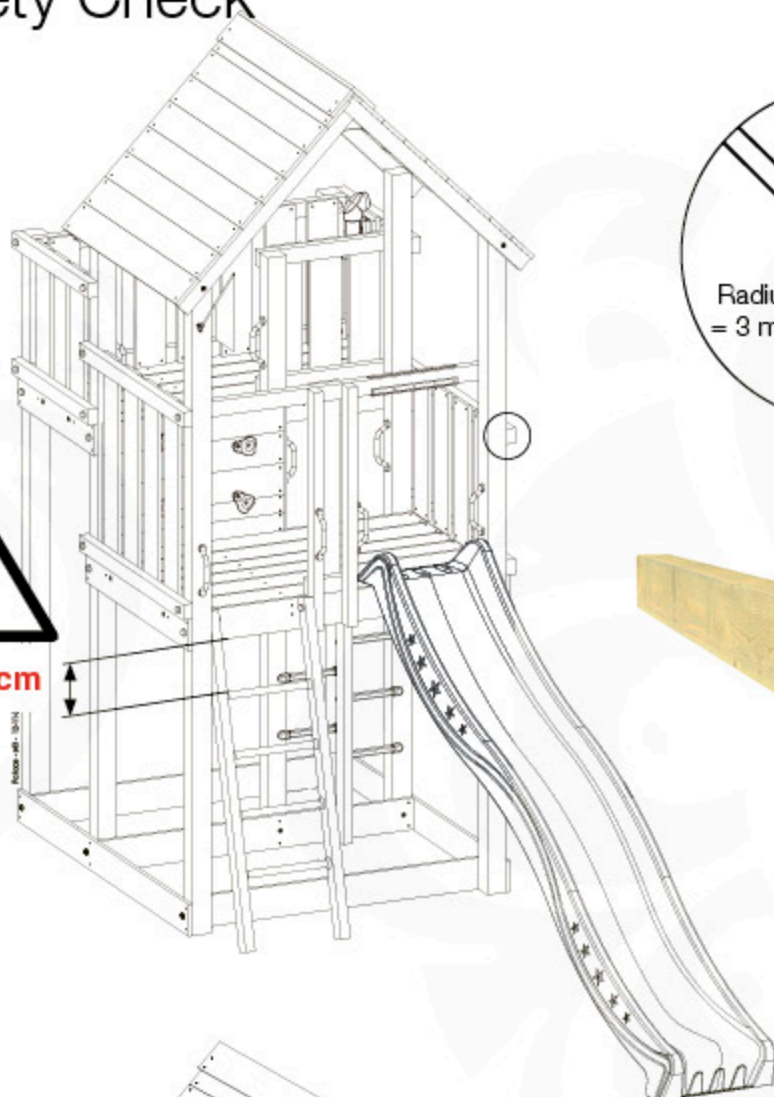

27b

27c

40 L / 80 kg

40 L / 80 kg

28a Add-on

Wavy Star Slide XXL

- 334_100 Yellow
- 334_200 Blue
- 334_300 Green
- 334_400 Red
- 334_500 Ruchsta
- 334_600 Dark Green

28b Add-on

Fireman's Pole

201_275

29

30

2x
002_30B

31 Extra

32 Safety Check

min. 23 cm

33

min. 23 cm

Playtowers

Playhouses

Modules

Swings

Links

Accessories