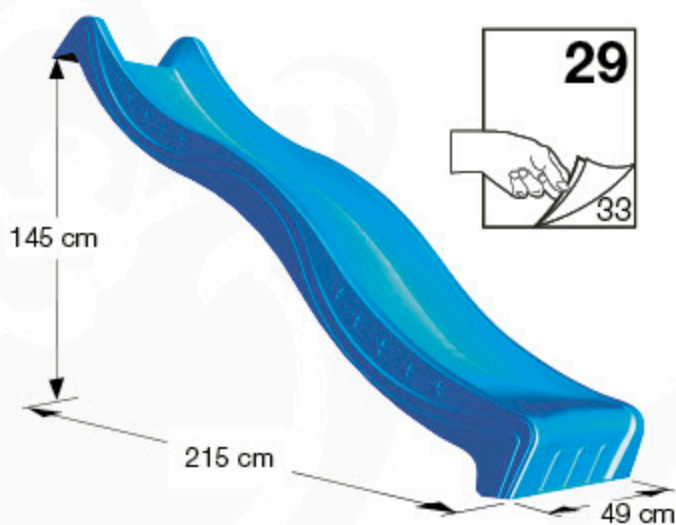

27b

27c

40 L / 80 kg

40 L / 80 kg

28a Add-on

Wavy Star Slide XXL

- 334_100 Yellow
- 334_200 Blue
- 334_300 Green
- 334_400 Red
- 334_500 Ruchsta
- 334_600 Dark Green

28b Add-on

33

min. 23 cm

Playtowers

Playhouses

Modules

Swings

Links

Accessories