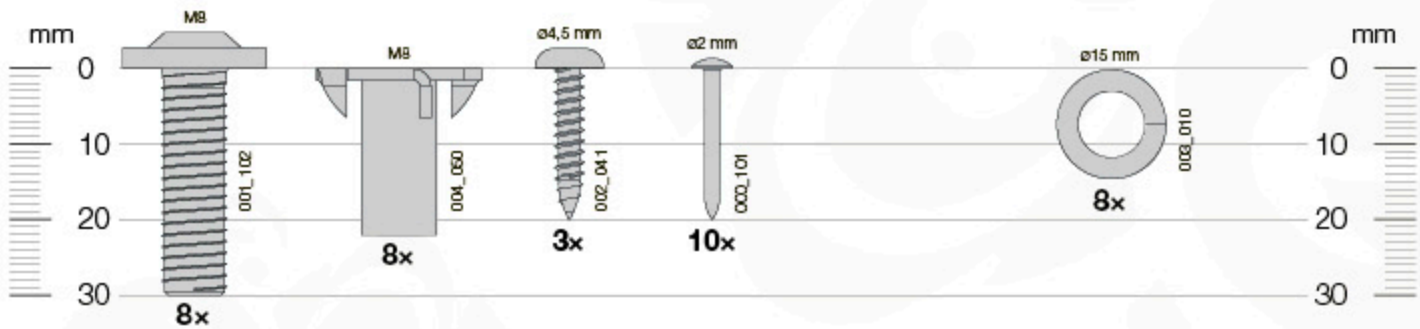

10'

Content Kit Jungle Palace

401_006

<p>1x 040_805</p> <p>1x 040_006</p>	<p>4x 022_50x</p>	<p>8x 022_320</p>	<p>1x 122_301</p>	<p>1x 022_800</p>
<p>6x 022_52x</p>	<p>1x 123_200</p>	<p>1x 120_024</p>	<p>8x 022_835</p>	<p>4x 005_03x</p>
<p>18x 022_845</p> <p>1x 120_405</p> <p>1x 022_846</p> <p>1x 022_847</p> <p>2x 022_848</p>	<p>1x 120_242 120_243</p> <p>23x 120_005</p>	<p>2x 007_000</p>	<p>1x 104_107</p>	<p>1x 100_006</p>

Tools

104_107

Hardware Jungle Palace

100_005

Timber Jungle Palace

601_006

min. 290 cm max. 300 cm	300
min. 269 cm max. 270 cm	270
min. 70 cm max. 81 cm	81

4x

3x

1x

min. 179 cm max. 180 cm	180
min. 149 cm max. 150 cm	150
min. 139 cm max. 140 cm	140
min. 119 cm max. 120 cm	120
min. 111 cm max. 112 cm	112
min. 103 cm max. 110 cm	110
min. 106 cm max. 109 cm	109
min. 84 cm max. 90 cm	90
min. 79 cm max. 80 cm	80
min. 62 cm max. 70 cm	70
min. 55 cm max. 63 cm	63
min. 19 cm max. 29 cm	29