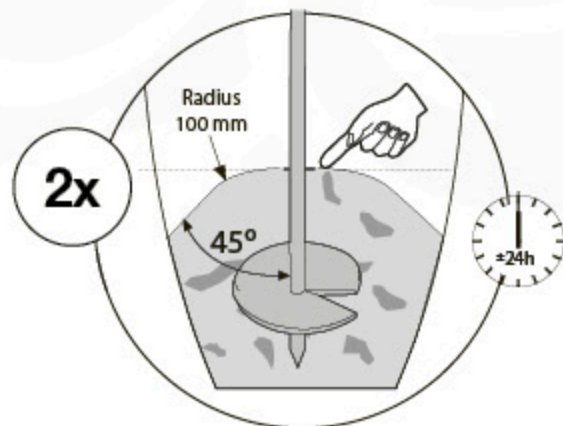

27b

27c

40 L / 80 kg

40 L / 80 kg

28a Add-on

Wavy Star Slide XXL

- 334_100 Yellow
- 334_200 Blue
- 334_300 Green
- 334_400 Red
- 334_500 Ruchsta
- 334_600 Dark Green

28b Add-on