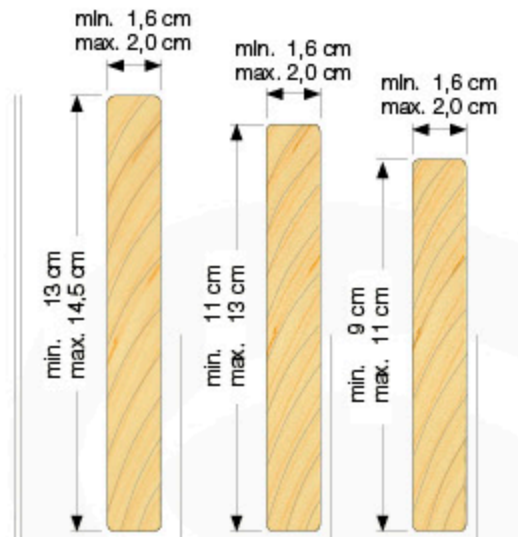

Tools

104_107

Hardware Jungle Palace

100_005

Timber Jungle Palace

601_006

min. 290 cm max. 300 cm	300
min. 269 cm max. 270 cm	270
min. 70 cm max. 81 cm	81

4x

3x

1x

min. 179 cm max. 180 cm	180
min. 149 cm max. 150 cm	150
min. 139 cm max. 140 cm	140
min. 119 cm max. 120 cm	120
min. 111 cm max. 112 cm	112
min. 103 cm max. 110 cm	110
min. 106 cm max. 109 cm	109
min. 84 cm max. 90 cm	90
min. 79 cm max. 80 cm	80
min. 62 cm max. 70 cm	70
min. 55 cm max. 63 cm	63
min. 19 cm max. 29 cm	29

1x

5x

1x

2x

2x

2x

3x

4x

3x

2x

4x

1x

 min. 179 cm max. 180 cm	180		2x	2x	2x
 min. 149 cm max. 150 cm	150		19x	21x	24x
 min. 119 cm max. 120 cm	120		20x	22x	28x
 min. 106 cm max. 109 cm	109	 p.8+9	2x	2x	2x
 min. 94 cm max. 95 cm	95		6x	7x	8x
 min. 89 cm max. 95 cm	95	 p.19	5x	6x	7x
 min. 79 cm max. 80 cm	80		2x	2x	2x
 min. 64 cm max. 65 cm	65		26x	28x	34x