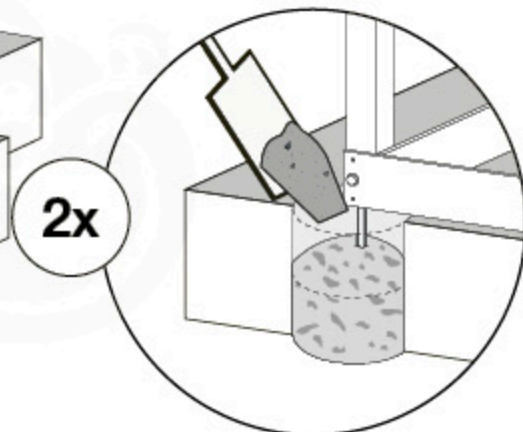

27b

27c

40 L / 80 kg

40 L / 80 kg

28a Add-on

Wavy Star Slide XXL

- 334_100 Yellow
- 334_200 Blue
- 334_300 Green
- 334_400 Red
- 334_500 Ruchsta
- 334_600 Dark Green

28b Add-on