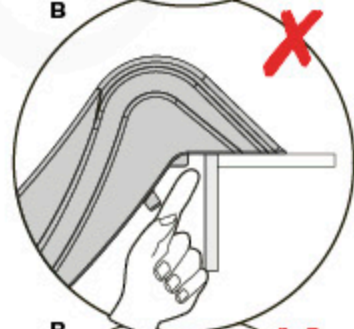

28a Add-on

Wavy Star Slide XXL

- 334_100 Yellow
- 334_200 Blue
- 334_300 Green
- 334_400 Red
- 334_500 Ruchsta
- 334_600 Dark Green

28b Add-on

Fireman's Pole

201_275

29