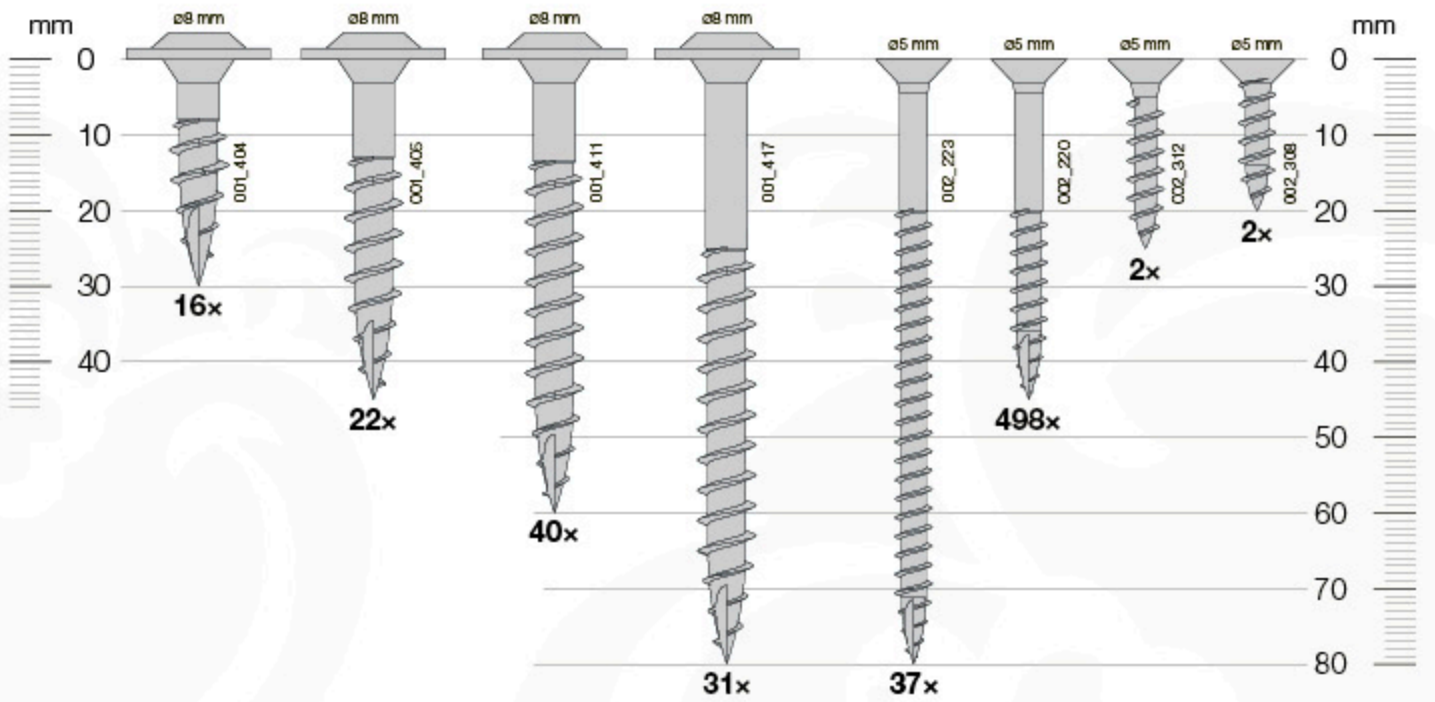

10'

Content Kit Jungle Palace

401_006

<p>1x 040_805</p> <p>1x 040_006</p>	<p>4x 022_50x</p>	<p>8x 022_320</p>	<p>1x 122_301</p>	<p>1x 022_800</p>
<p>6x 022_52x</p>	<p>1x 123_200</p>	<p>1x 120_024</p>	<p>8x 022_835</p>	<p>4x 005_03x</p>
<p>18x 022_845</p> <p>1x 120_405</p> <p>1x 022_846</p> <p>1x 022_847</p> <p>2x 022_848</p>	<p>1x 120_242 120_243</p> <p>23x 120_005</p>	<p>2x 007_000</p>	<p>1x 104_107</p>	<p>1x 100_006</p>

Tools

104_107

Hardware Jungle Palace

100_005

Timber Jungle Palace

601_006

min. 290 cm max. 300 cm	300
min. 269 cm max. 270 cm	270
min. 70 cm max. 81 cm	81

4x

3x

1x

min. 179 cm max. 180 cm	180
min. 149 cm max. 150 cm	150
min. 139 cm max. 140 cm	140
min. 119 cm max. 120 cm	120
min. 111 cm max. 112 cm	112
min. 103 cm max. 110 cm	110
min. 106 cm max. 109 cm	109
min. 84 cm max. 90 cm	90
min. 79 cm max. 80 cm	80
min. 62 cm max. 70 cm	70
min. 55 cm max. 63 cm	63
min. 19 cm max. 29 cm	29