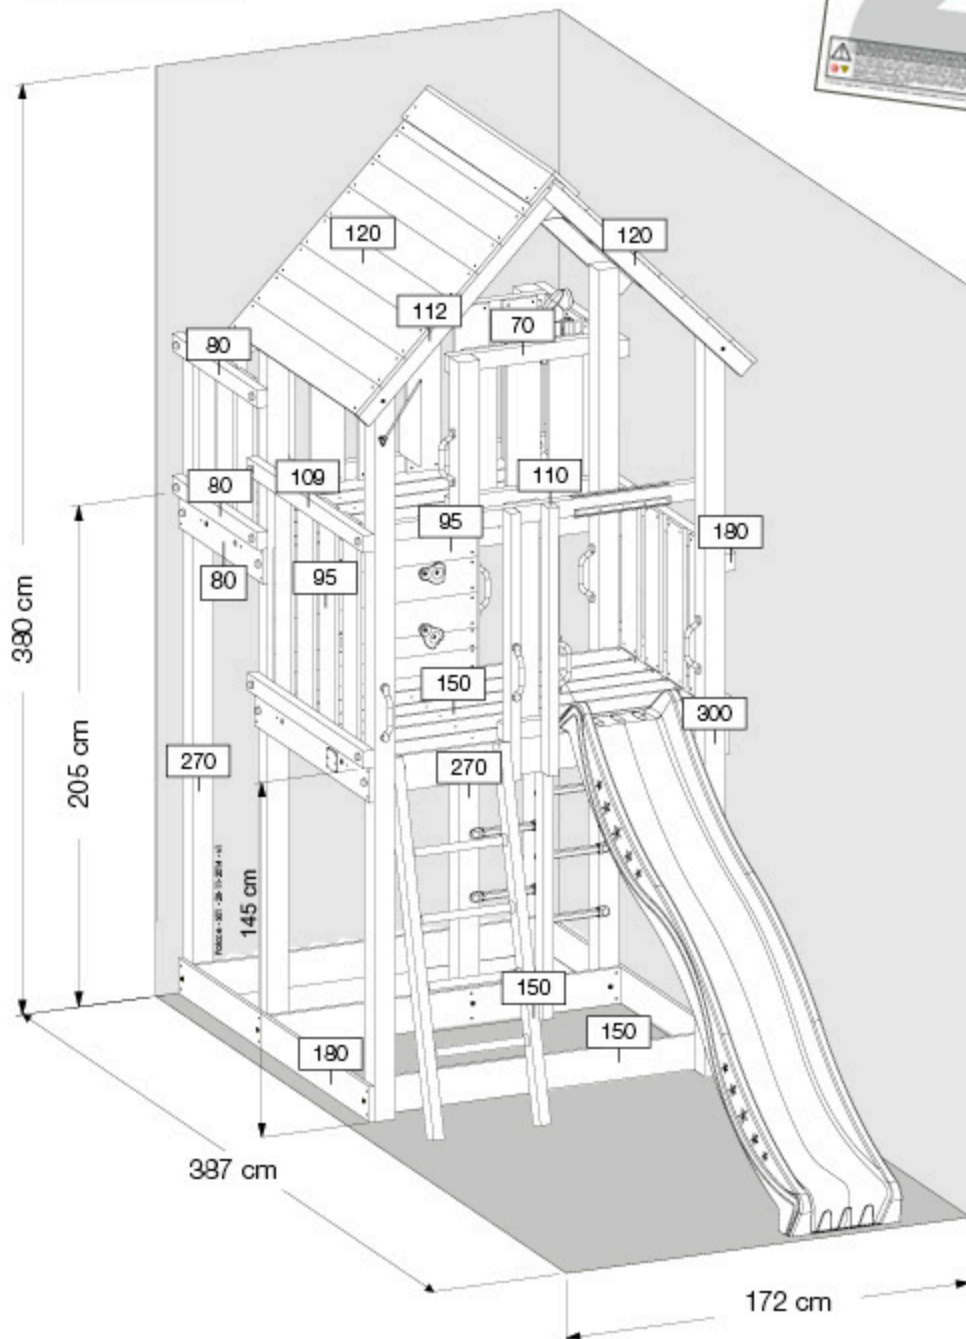

Jungle Palace

801_005

Jungle Gym®
BACKYARD PLAYGROUNDS

EN. Warnings. Only for domestic use. Maximum number of users is 12. DE. Achtung. Nur für den Hausgebrauch. Maximale Benutzerzahl 12. FR. Attention. Réserve à un usage privé. Le nombre maximal d'utilisateurs est de 12. NL. Waarschuwingen. Uitsluitend voor huishoudelijk gebruik. Het maximale aantal gebruikers is 12. BG. Внимание. За употреба само в домашни условия. Максимален брой потребители е 12. CS. Varování. Jen pro domácí použití. Maximální počet uživatelů je 12. DA. Advarsler. Kun til privat brug. Maksimum antal brugere er 12. EL. Προσοχή. Μόνο για οικιακή χρήση. Μέγιστος αριθμός χρηστών 12. ES. Advertencias. Sólo para uso doméstico. Número máximo de usuarios 12. ET. Hoiatused. Ainult koduseks kasutamiseks. Maksimaalne kasutajate arv on 12. FI. Varoitukset. Ainoastaan kotikäyttöön. Käyttäjät yhteensä enintään 12. HR. Upozorenja. Samo za kućanuku uporabu. Maksimalan broj korisnika je 12. HU. Figyelmeztetések. Csak otthoni használatra! A használók max. száma: 12. IS. Varnaðarorð. Engingunni fyrir einhættukun / heimahúsum og á einhættum. Hámarksfjöldi notanda er 12. IT. Avvertenze. Solo per uso domestico. Massimo numero di utenti è 12. LT. Įspėjimai. Tik būtinam naudojimui. Maksimalus naudotojų skaičius 12. LV. Elninājumi. Izmantoj tikai mājās. Maksimālais lietotāju skaits ir 12. NO. Advarsler. Kun for privat bruk. Maksimalt antal brukere er 12. PL. Ostrzeżenia. Wyłącznie do użytku domowego. Maksymalna liczba użytkowników to 12. PT. Avisos. Apenas para uso doméstico. O número máximo de utilizadores é 12. RO. Avertismente. Numai pentru uz domestic. Numărul maxim de utilizatori este 12. RU. Предостережения. Только для домашнего использования. Максимальное количество пользователей - 12. SK. Upozornenia. Iba na domáce použitie. Maximálne množstvo osôb je 12. SL. Opozorila. Samo za domačo uporabo. Maksimalno število uporabnikov je 12. SR. Upozorenja. Samo za kućnu upotrebu. Maksimalan broj korisnika je 12. SV. Varningar. Endast för hemmbruk. Det maximala antalet användare är 12. TR. Uyarılar. Sadece ev kullanımı için. Maksimal kullanıcı sayısı 12.

10'