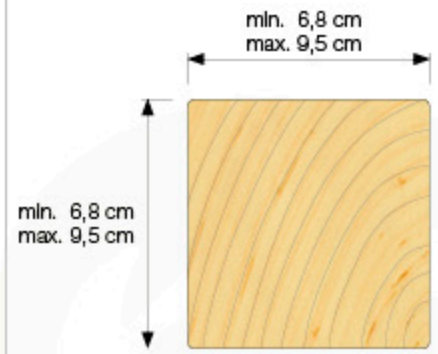

Tools

104_107

Hardware Jungle Palace

100_005

Timber Jungle Palace

601_006

min. 290 cm max. 300 cm	300
min. 269 cm max. 270 cm	270
min. 70 cm max. 81 cm	81

4x

3x

1x

min. 179 cm max. 180 cm	180
min. 149 cm max. 150 cm	150
min. 139 cm max. 140 cm	140
min. 119 cm max. 120 cm	120
min. 111 cm max. 112 cm	112
min. 103 cm max. 110 cm	110
min. 106 cm max. 109 cm	109
min. 84 cm max. 90 cm	90
min. 79 cm max. 80 cm	80
min. 62 cm max. 70 cm	70
min. 55 cm max. 63 cm	63
min. 19 cm max. 29 cm	29

3x

2x

4x

1x

 min. 179 cm max. 180 cm	180		2x	2x	2x
 min. 149 cm max. 150 cm	150		19x	21x	24x
 min. 119 cm max. 120 cm	120		20x	22x	28x
 min. 106 cm max. 109 cm	109	 p.8+9	2x	2x	2x
 min. 94 cm max. 95 cm	95		6x	7x	8x
 min. 89 cm max. 95 cm	95	 p.19	5x	6x	7x
 min. 79 cm max. 80 cm	80		2x	2x	2x
 min. 64 cm max. 65 cm	65		26x	28x	34x