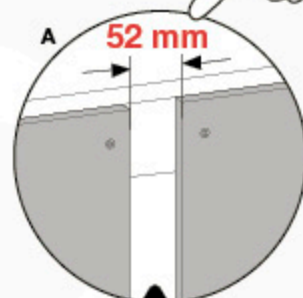

14b

24 - 40x
002_220