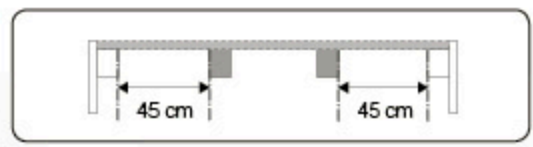

10e

16x
002_223

8x
002_220