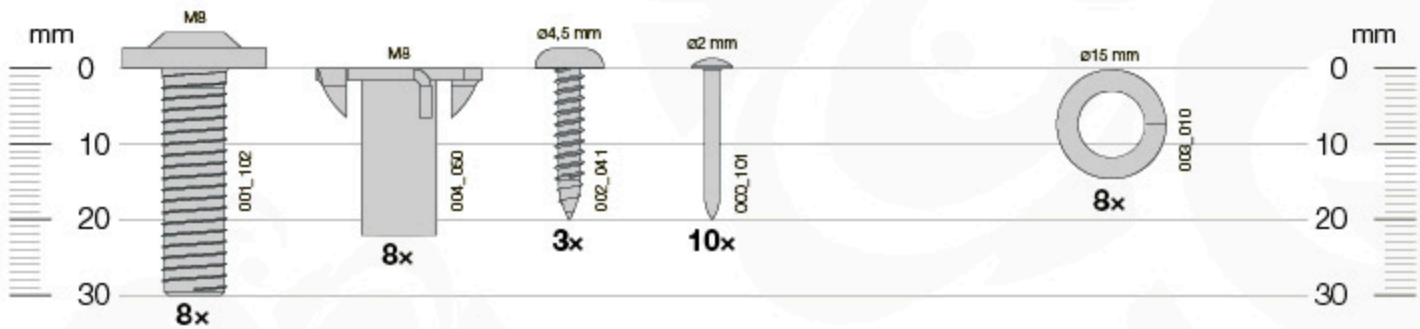

# Timber Jungle Palace

601\_006

min. 290 cm max. 300 cm	300
min. 269 cm max. 270 cm	270
min. 70 cm max. 81 cm	81

4x

3x

1x

min. 179 cm max. 180 cm	180
min. 149 cm max. 150 cm	150
min. 139 cm max. 140 cm	140
min. 119 cm max. 120 cm	120
min. 111 cm max. 112 cm	112
min. 103 cm max. 110 cm	110
min. 106 cm max. 109 cm	109
min. 84 cm max. 90 cm	90
min. 79 cm max. 80 cm	80
min. 62 cm max. 70 cm	70
min. 55 cm max. 63 cm	63
min. 19 cm max. 29 cm	29