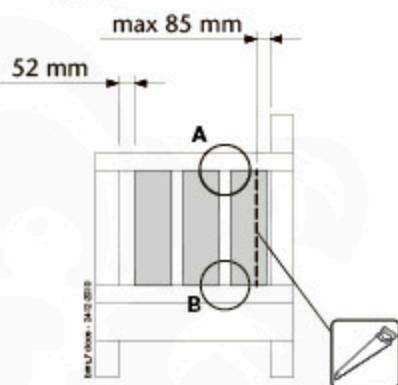

14b

24 - 40x
002_220