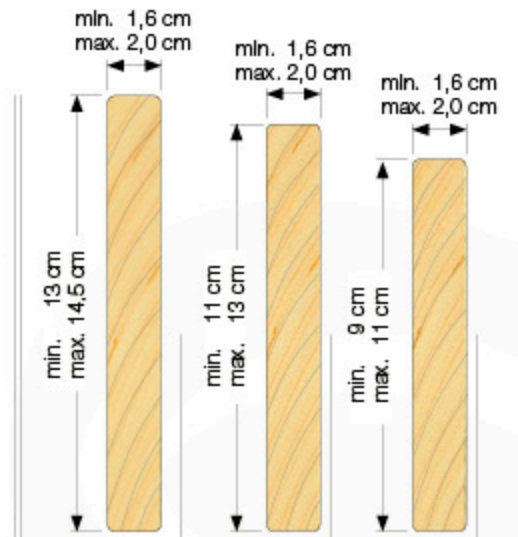

# Timber Jungle Palace

601\_006

min. 290 cm max. 300 cm	300
min. 269 cm max. 270 cm	270
min. 70 cm max. 81 cm	81

4x

3x

1x

min. 179 cm max. 180 cm	180
min. 149 cm max. 150 cm	150
min. 139 cm max. 140 cm	140
min. 119 cm max. 120 cm	120
min. 111 cm max. 112 cm	112
min. 103 cm max. 110 cm	110
min. 106 cm max. 109 cm	109
min. 84 cm max. 90 cm	90
min. 79 cm max. 80 cm	80
min. 62 cm max. 70 cm	70
min. 55 cm max. 63 cm	63
min. 19 cm max. 29 cm	29

1x

5x

1x

2x

2x

2x

3x

4x

3x

2x

4x

1x

 min. 179 cm max. 180 cm	180		2x	2x	2x
 min. 149 cm max. 150 cm	150		19x	21x	24x
 min. 119 cm max. 120 cm	120		20x	22x	28x
 min. 106 cm max. 109 cm	109	 p.8+9	2x	2x	2x
 min. 94 cm max. 95 cm	95		6x	7x	8x
 min. 89 cm max. 95 cm	95	 p.19	5x	6x	7x
 min. 79 cm max. 80 cm	80		2x	2x	2x
 min. 64 cm max. 65 cm	65		26x	28x	34x