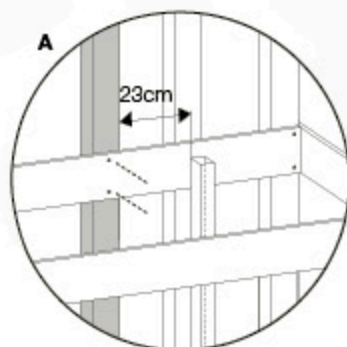

8b

6x
002_220