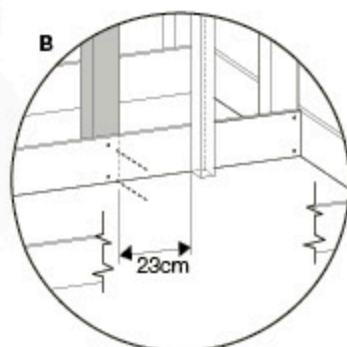

8b

6x
002_220