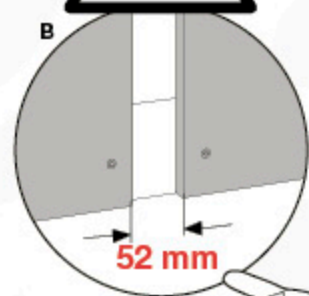

14b

24 - 40x
002_220