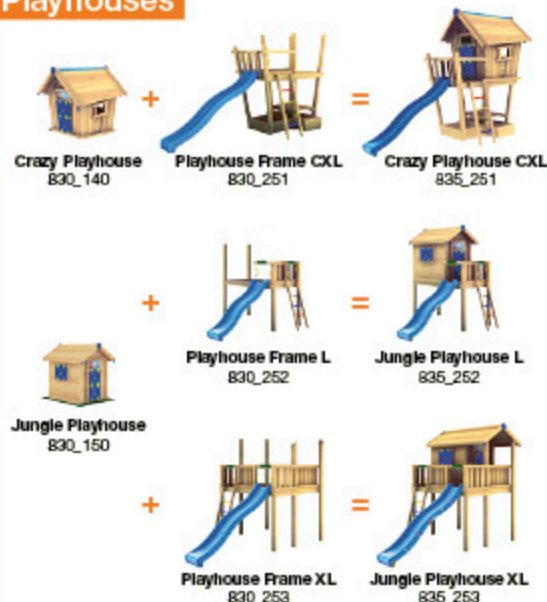

Playhouses