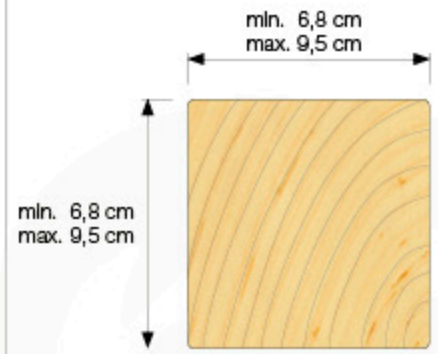

# Timber Jungle Palace

601\_006

min. 290 cm max. 300 cm	300
min. 269 cm max. 270 cm	270
min. 70 cm max. 81 cm	81

4x

3x

1x

min. 179 cm max. 180 cm	180
min. 149 cm max. 150 cm	150
min. 139 cm max. 140 cm	140
min. 119 cm max. 120 cm	120
min. 111 cm max. 112 cm	112
min. 103 cm max. 110 cm	110
min. 106 cm max. 109 cm	109
min. 84 cm max. 90 cm	90
min. 79 cm max. 80 cm	80
min. 62 cm max. 70 cm	70
min. 55 cm max. 63 cm	63
min. 19 cm max. 29 cm	29