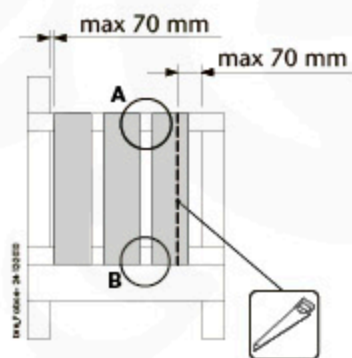

14a

40 - 60x
002_220