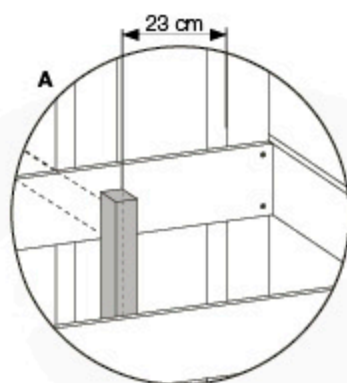

8a

4x
002_220