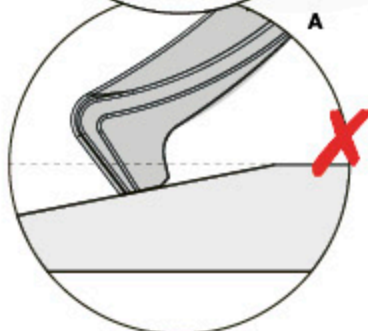

28a Add-on

Wavy Star Slide XXL

- 334_100 Yellow
- 334_200 Blue
- 334_300 Green
- 334_400 Red
- 334_500 Ruchsta
- 334_600 Dark Green

28b Add-on

Fireman's Pole

201_275

29