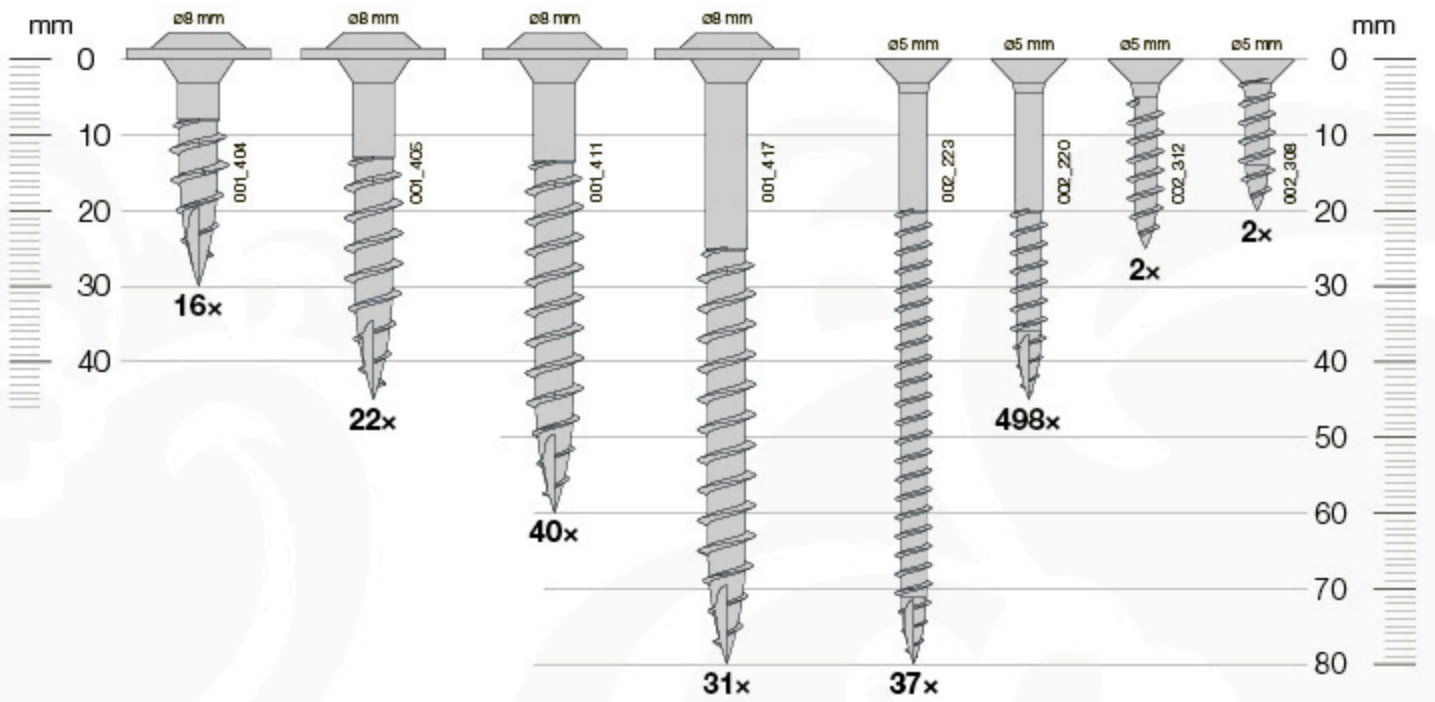

# Timber Jungle Palace

601\_006

min. 290 cm max. 300 cm	300
min. 269 cm max. 270 cm	270
min. 70 cm max. 81 cm	81

4x

3x

1x

min. 179 cm max. 180 cm	180
min. 149 cm max. 150 cm	150
min. 139 cm max. 140 cm	140
min. 119 cm max. 120 cm	120
min. 111 cm max. 112 cm	112
min. 103 cm max. 110 cm	110
min. 106 cm max. 109 cm	109
min. 84 cm max. 90 cm	90
min. 79 cm max. 80 cm	80
min. 62 cm max. 70 cm	70
min. 55 cm max. 63 cm	63
min. 19 cm max. 29 cm	29