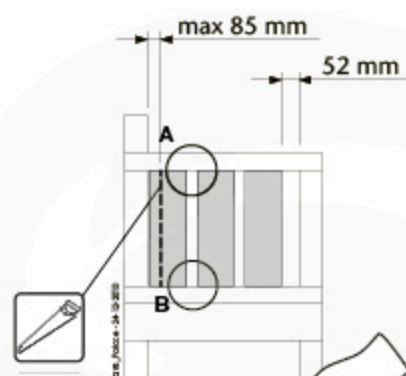

14b

24 - 40x
002_220