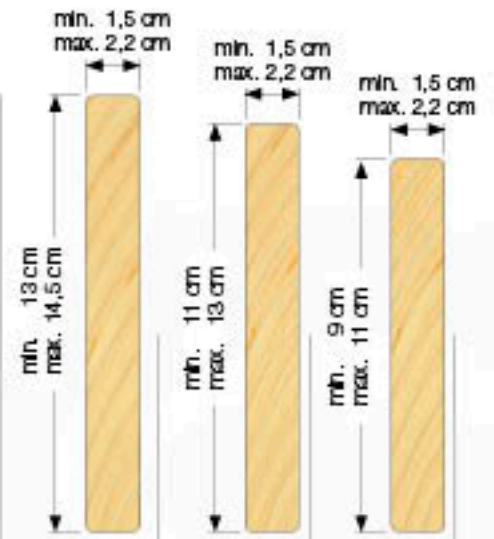

1x	1x	1x
4x	4x	4x
12x	14x	16x
20x	23x	25x