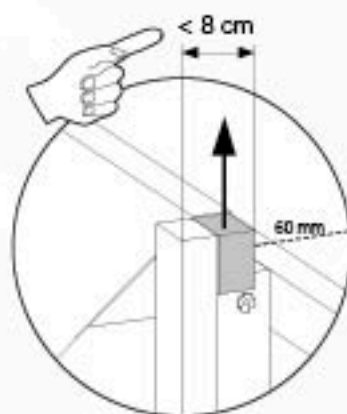

18

2x
001_41 V
001_41 7
120_005