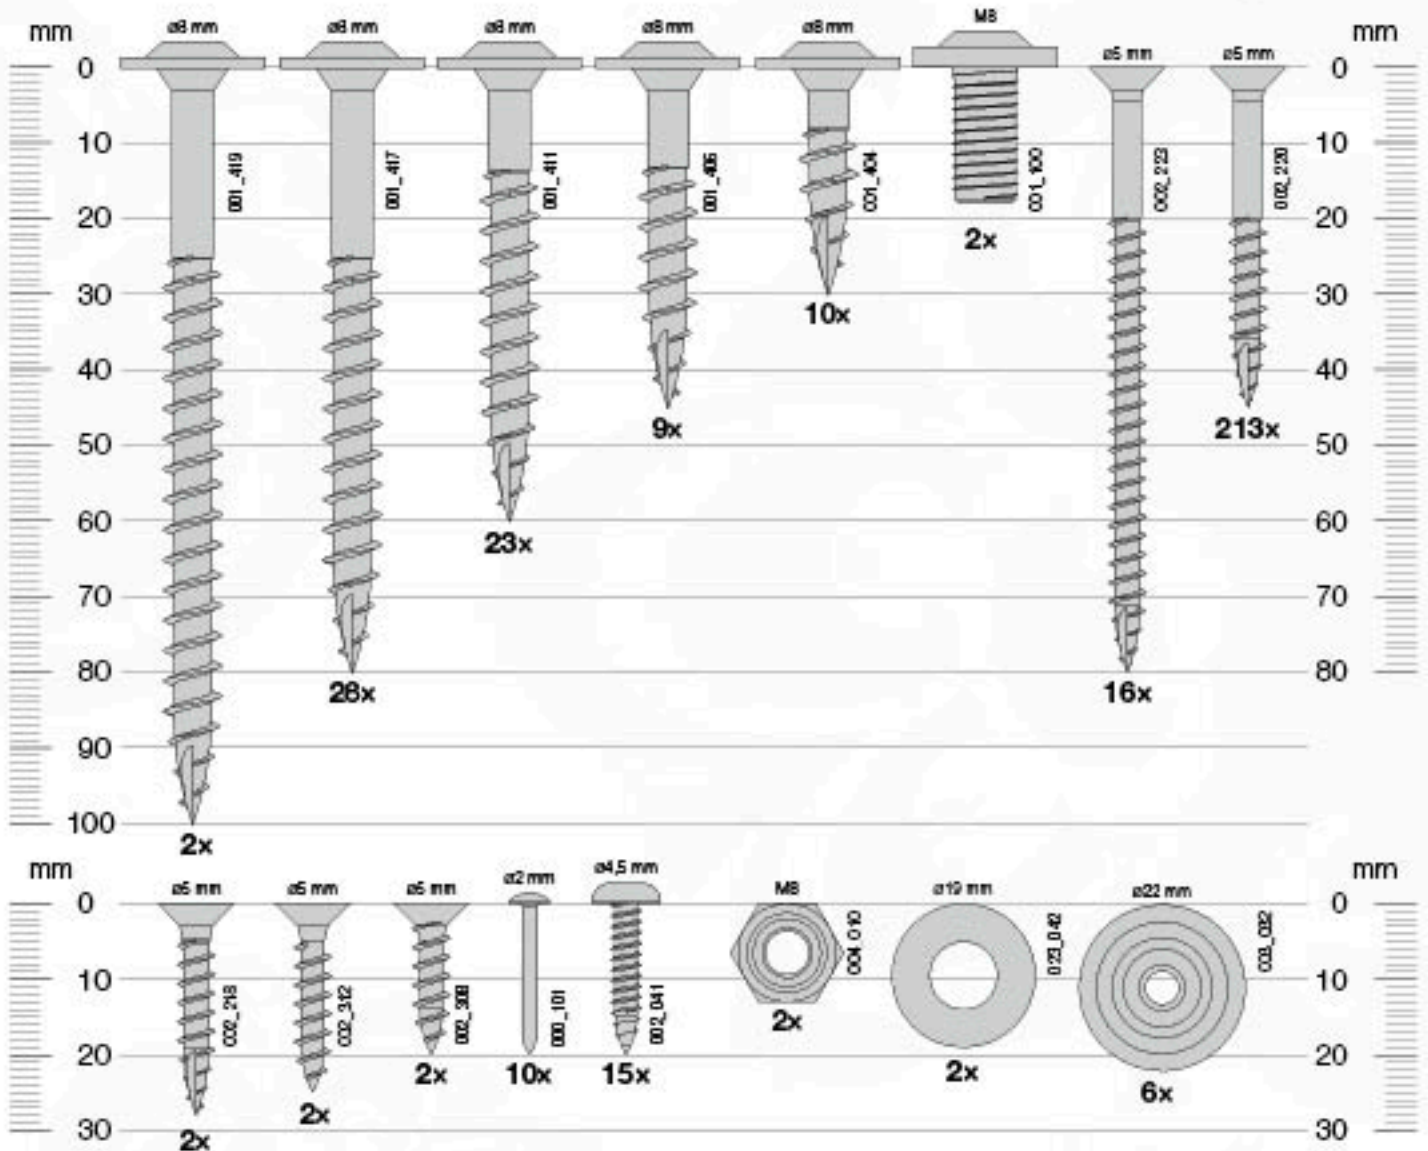

Hardware Jungle Lodge

100_020