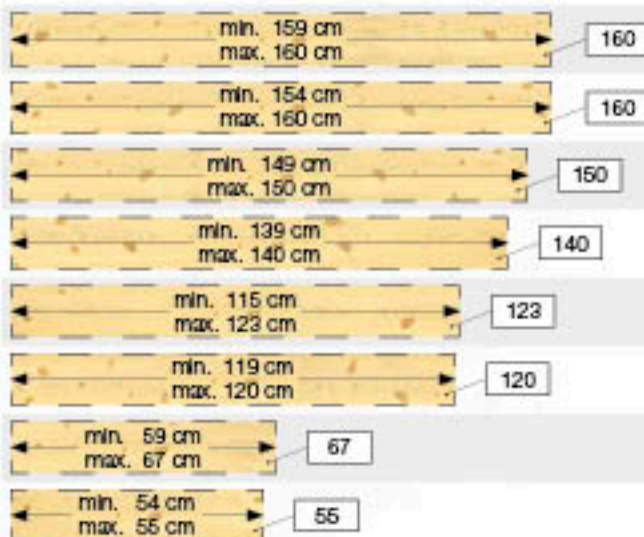

1x

2x

2x

7x

3x

1x

2x

2x