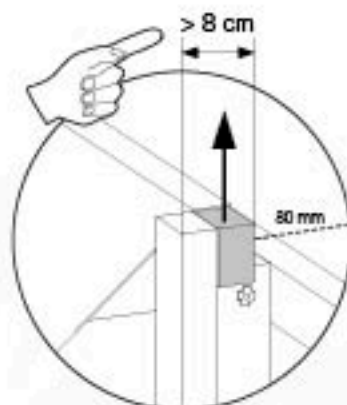

18

2x
001_41 V
001_41 7
120_005