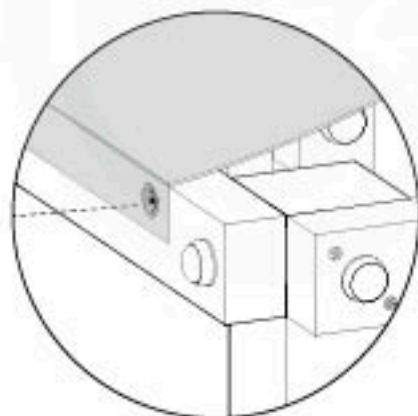

17

6x
002_041
002_032

ø22 mm

1x
123_115