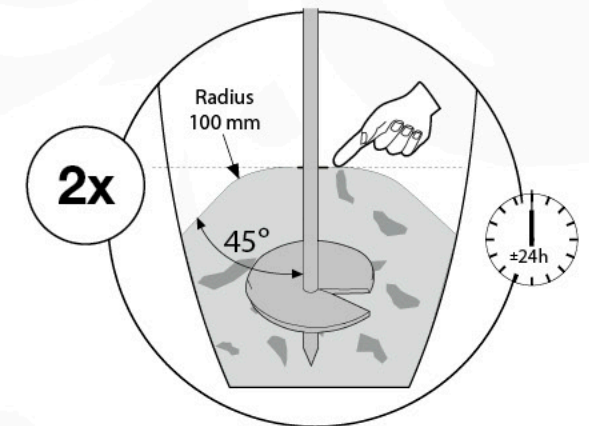

24a

24b

24c

40 L / 80 kg

40 L / 80 kg