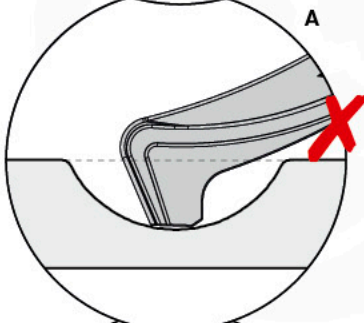

40 L / 80 kg

25a Add-on

Wavy Star Slide XXL

- 334_100 Yellow
- 334_200 Blue
- 334_300 Green
- 334_400 Red
- 334_500 Fuchsla
- 334_600 Dark Green

25b Add-on

Fireman's Pole

201_275

26