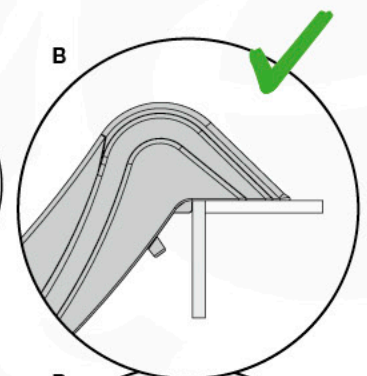

40 L / 80 kg

25a Add-on

Wavy Star Slide XXL

- 334_100 Yellow
- 334_200 Blue
- 334_300 Green
- 334_400 Red
- 334_500 Fuchsla
- 334_600 Dark Green

25b Add-on

Fireman's Pole

201_275

26