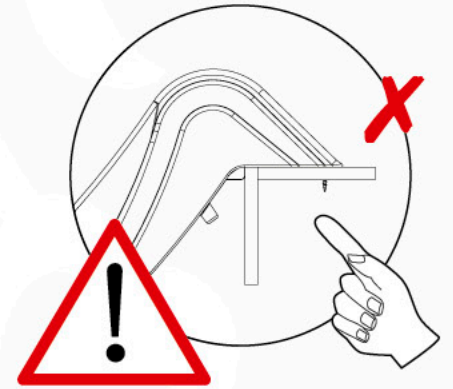

27

2x
002_308