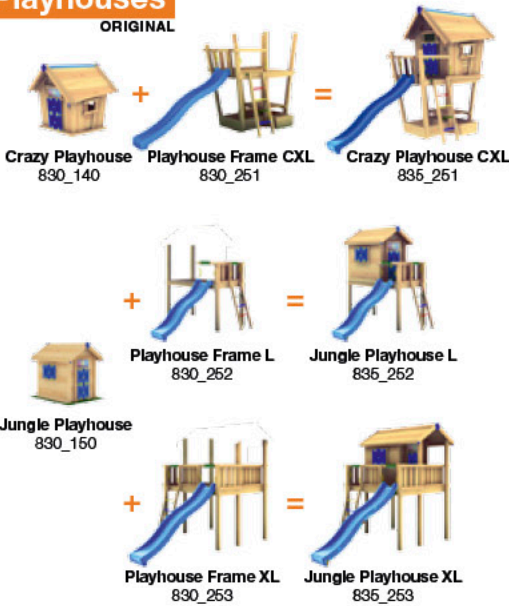

Jungle Patio
802_202

Jungle Cocoon
802_204

Jungle Cirque
802_206

Jungle Totem
802_208

Jungle Nomad
803_202

1- / 2- Swing Module
850_177

Mini Market Module
850_261

Playhouses

ORIGINAL

Crazy Playhouse
830_140

Playhouse Frame CXL
830_251

Crazy Playhouse CXL
836_251

Playhouse Frame L
830_252

Jungle Playhouse L
836_252

Jungle Playhouse
830_150

Playhouse Frame XL
830_253

Jungle Playhouse XL
836_253