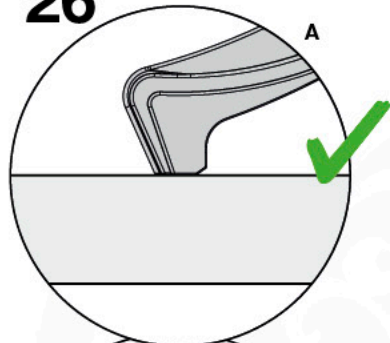

40 L / 80 kg

25a Add-on

Wavy Star Slide XXL

- 334_100 Yellow
- 334_200 Blue
- 334_300 Green
- 334_400 Red
- 334_500 Fuchsla
- 334_600 Dark Green

25b Add-on

Fireman's Pole

201_275

26