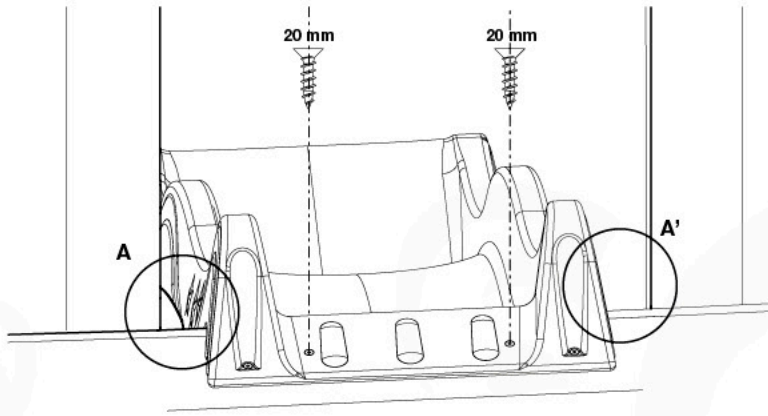

27

2x
002_308