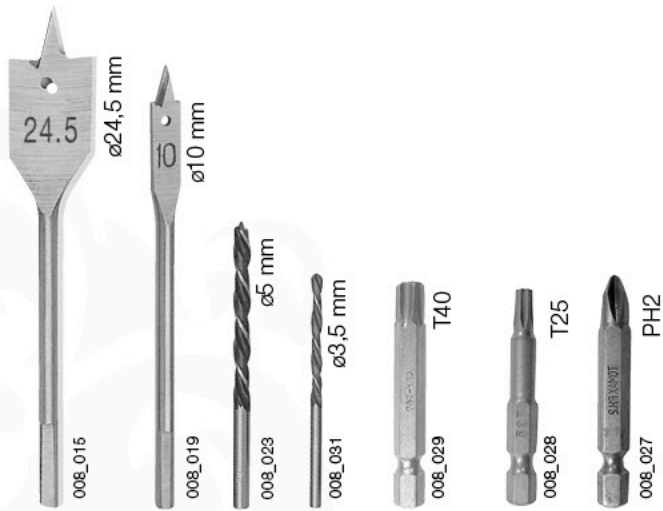

Tools

104_107