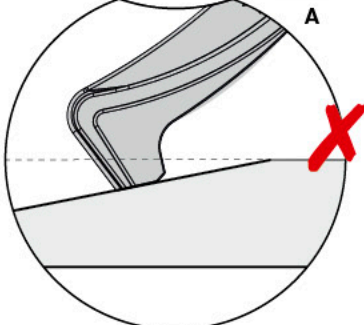

40 L / 80 kg

25a Add-on

Wavy Star Slide XXL

- 334_100 Yellow
- 334_200 Blue
- 334_300 Green
- 334_400 Red
- 334_500 Fuchsla
- 334_600 Dark Green

25b Add-on

Fireman's Pole

201_275

26