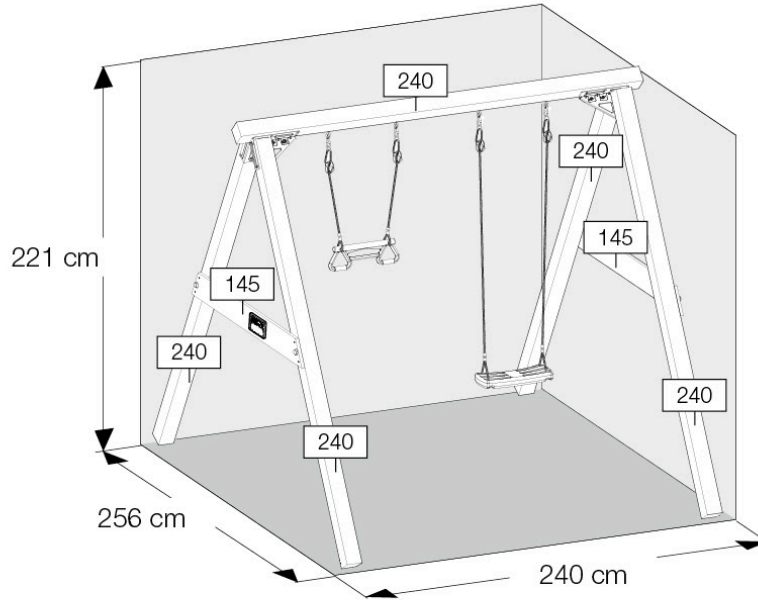

## Jungle Swing 220 cm

801\_601