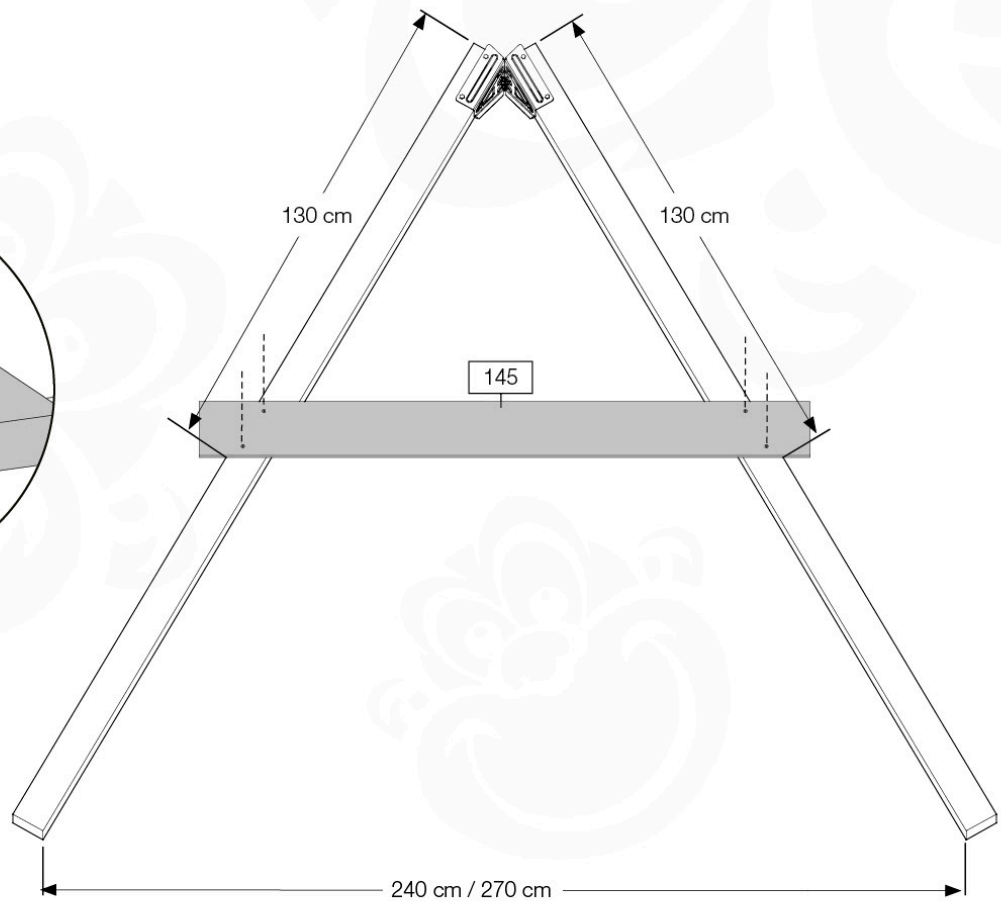

4a

8x
002_220