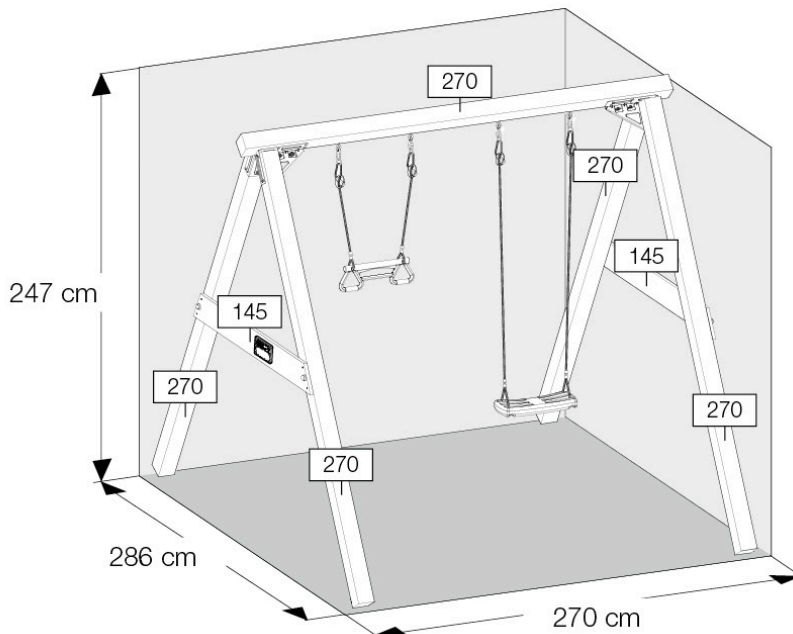

Jungle Swing 250 cm

801_602

Jungle Gym

BACKYARD PLAYGROUNDS

since 1988

EN. Warnings. Only for domestic use. Maximum number of users is 2. **DE.** Achtung. Nur für den Hausgebrauch. Maximale Benutzerzahl: 2. **FR.** Attention. Réserve à un usage privé. Le nombre maximal d'utilisateurs est de 2. **NL.** Waarschuwingen. Uitsluitend voor huishoudelijk gebruik. Het maximale aantal gebruikers is 2. **BG.** Внимание. За употреба само в домашни условия. Максималният брой потребители е 2. **CS.** Varování. Jen pro domácí použití. Maximální počet uživatelů je 2. **DA.** Advarsler. Kun til privat brug. Maksimum antal brugere er 2. **EL.** Προειδοποίησης. Μόνο για οικιακή χρήση. Μέγιστος αριθμός χρηστών 2. **ES.** Advertencias. Sólo para uso doméstico. Número máximo de usuarios: 2. **ET.** Hoiatused. Ainult koduseks kasutamiseks. Maksimaalne kasutajate arv on 2. **FI.** Varoitukset. Ainoastaan kotikäyttöön. Käyttäjää yhteensä enintään 2. **HR.** Upozorenja. Samo za kućansku uporabu. Maksimalan broj korisnika je 2. **HU.** Figyelmeztetések. Csak otthoni használatra! A használók max. száma: 2. **IS.** Varnaðarorð. Engingun fyrir einkanotkun í heimahúsum og á einkalóðum. Hámarksfjöldi notenda er 2. **IT.** Avvertenze. Solo per uso domestico. Massimo numero di utenti è 2. **LT.** Įspėjimai. Tik buitiniam naudojimui. Maksimalus naudotojų skaičius 2. **LV.** Brīdinājumi. Izmanto tikai mājās. Maksimālais lietotāju skaits ir 2. **NO.** Advarsler. Kun for privat bruk. Maksimalt antall brukere er 2. **PL.** Ostrzeżenia. Wyłącznie do użytku domowego. Maksymalna liczba użytkowników to 2. **PT.** Avisos. Apenas para uso doméstico. O número máximo de utilizadores é 2. **RO.** Avertismente. Numai pentru uz domestic. Numărul maxim de utilizatori este 2. **RU.** Предостережения. Только для домашнего использования. Максимальное количество пользователей - 2. **SK.** Upozornenia. Iba na domáce použitie. Maximálne množstvo osôb je 2. **SL.** Opozorila. Samo za domačo uporabo. Maksimalno število uporabnikov je 2. **SR.** Upozorenja. Samo za kućnu upotrebu. Maksimalan broj korisnika je 2. **SV.** Varningar. Endast för hemmabruk. Det maximala antalet användare är 2. **TR.** Uyarılar. Sadece ev kullanımı için. Maksimum kullanıcı sayısı 2.

2^h

EN 71-1,-2,-3,-8&9