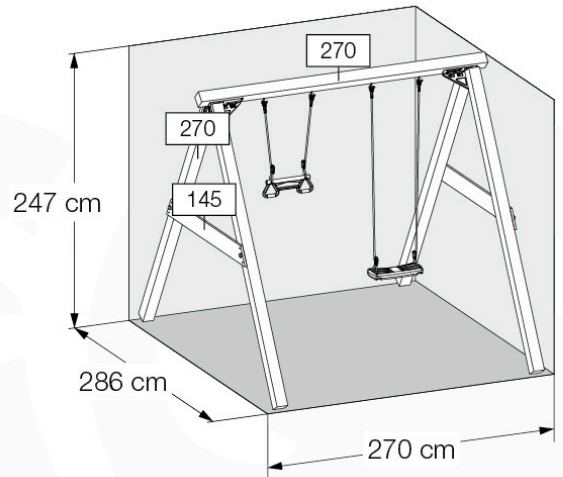

Timber Jungle Swing 250cm

601_602