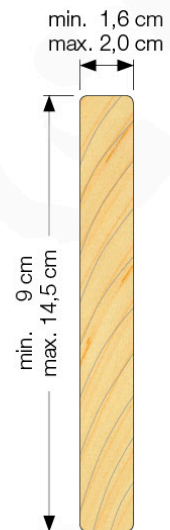

# Timber Jungle Swing 220cm

601\_601

min. 6,8 cm  
max. 9,5 cm

5x

2x

# Timber Jungle Swing 250cm

601\_602

min. 8,5 cm  
max. 9,5 cm

270

5x

145

2x

1a