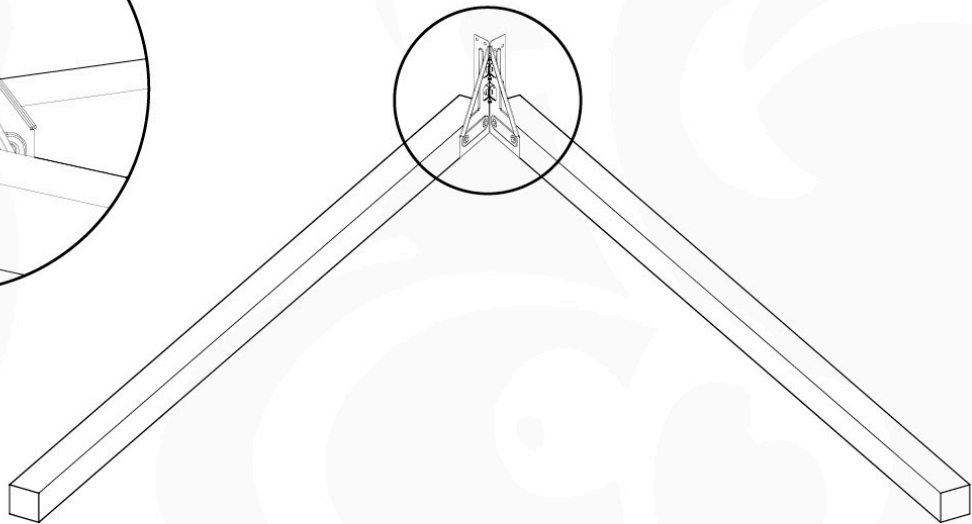

3b

4x
002_561
004_008